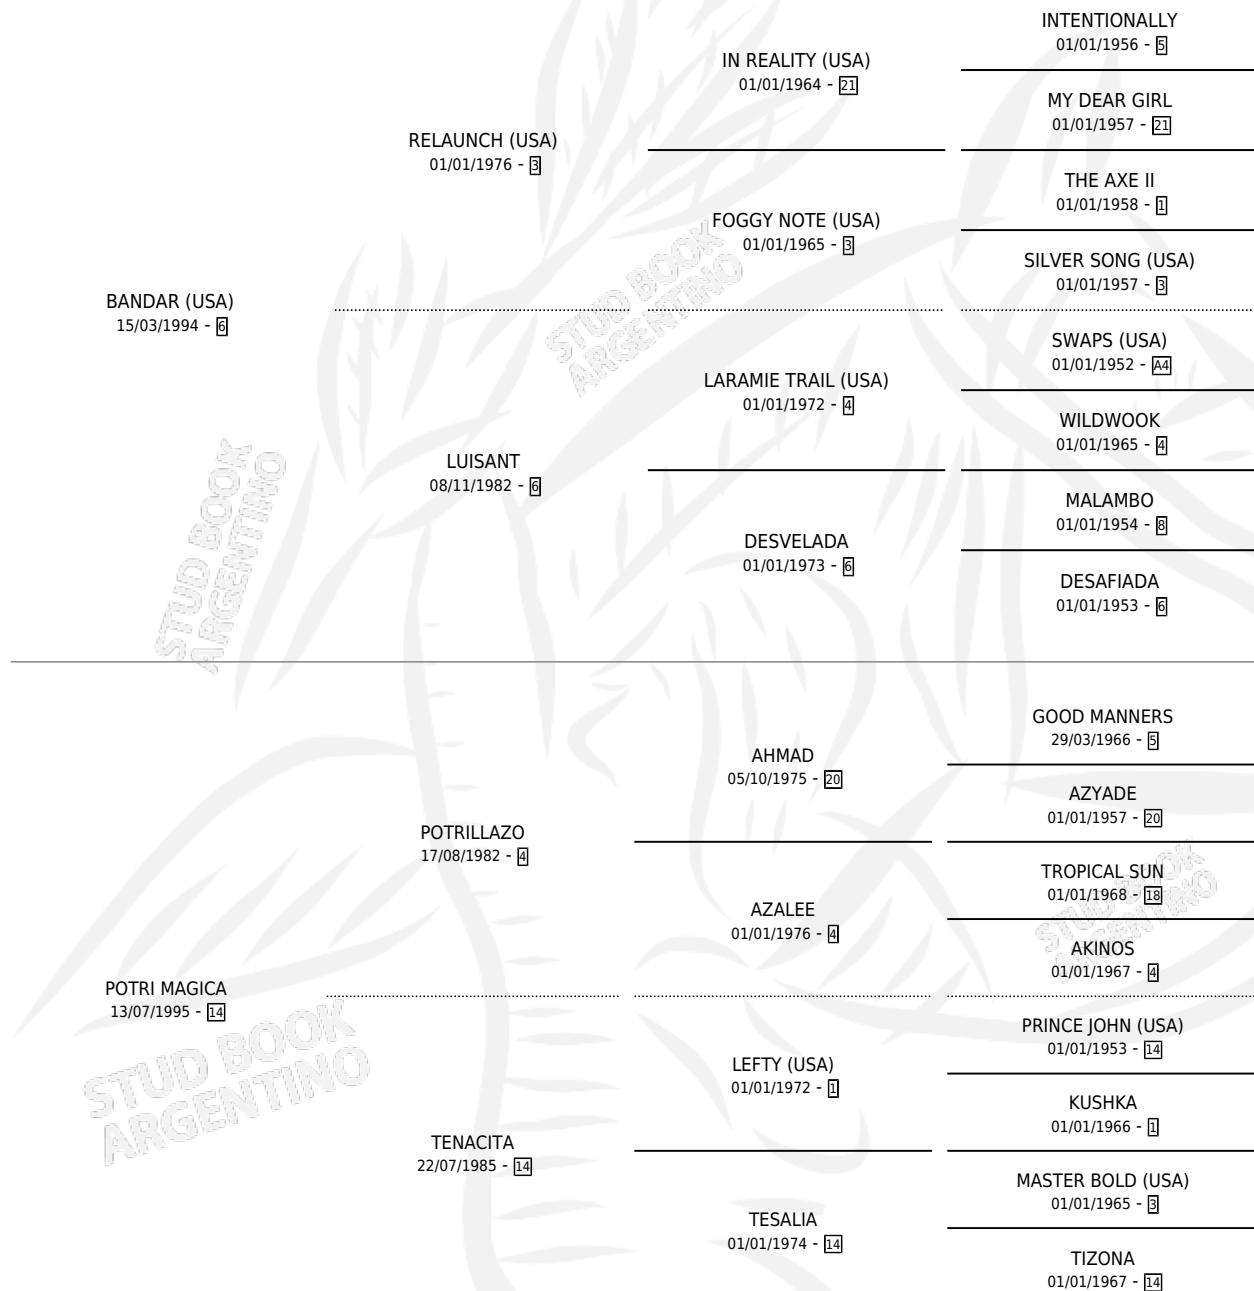

BANPOT

por **BANDAR (USA)** y **POTRI MAGICA** por **POTRILLAZO**

Argentina · Macho · Zaino · SP · 08/09/2005
Familia 14-a · Volumen 39

ESTADO

TIPIFICACIÓN SANGUÍNEA	X
TIPIFICACIÓN POR ADN	✓
PASAPORTE	X
IDENTIFICACIÓN POR MICROCHIP	X
REPRODUCTOR	X

Lugar de nacimiento: Fynba

Criador: Fynba

PEDIGREE

CAMPAÑA

Solo carreras oficiales de Argentina

POR EDAD

EDAD	CC	1°	2°	3°	4°	5°	NP	CLC	CLG	CLCG1	CLGG1	IMPORTE	GANANCIA / CC
2 AÑOS	3	1	0	0	0	2	0	0	0	0	0	\$28,120	\$9,373
3 AÑOS	12	2	2	2	3	1	2	3	0	0	0	\$80,580	\$6,715
4 AÑOS	10	0	0	1	1	2	6	0	0	0	0	\$8,850	\$885
TOTALES	25	3	2	3	4	5	8	3	0	0	0	\$117,550	\$4,702
%		12.0%	8.0%	12.0%	16.0%	20.0%	32.0%	12.0%	0.0%	0.0%	0.0%		

Ganador de 3 carreras en San Isidro y La Plata - \$117,550, a los 2 y 3 años, incluso 3ro Gral. M. Belgrano **[G2]**.

POR DISTANCIA

HIPODROMO	CC	1°	2°	3°	4°	5°	NP	CLC	CLG	CLCG1	CLGG1	IMPORTE
LA PLATA	23	2	2	3	4	5	7	3	0	0	0	\$96,550
1200 MTS	8	0	0	1	2	2	3	1	0	0	0	\$13,090
1100 MTS	10	2	1	2	2	1	2	1	0	0	0	\$72,540
1300 MTS	2	0	0	0	0	1	1	0	0	0	0	\$1,620
1000 MTS	2	0	1	0	0	1	0	0	0	0	0	\$9,300
1600 MTS	1	0	0	0	0	0	1	1	0	0	0	\$0
PALERMO	1	0	0	0	0	0	1	0	0	0	0	\$0
1200 MTS	1	0	0	0	0	0	1	0	0	0	0	\$0
SAN ISIDRO	1	1	0	0	0	0	0	0	0	0	0	\$21,000
1200 MTS	1	1	0	0	0	0	0	0	0	0	0	\$21,000