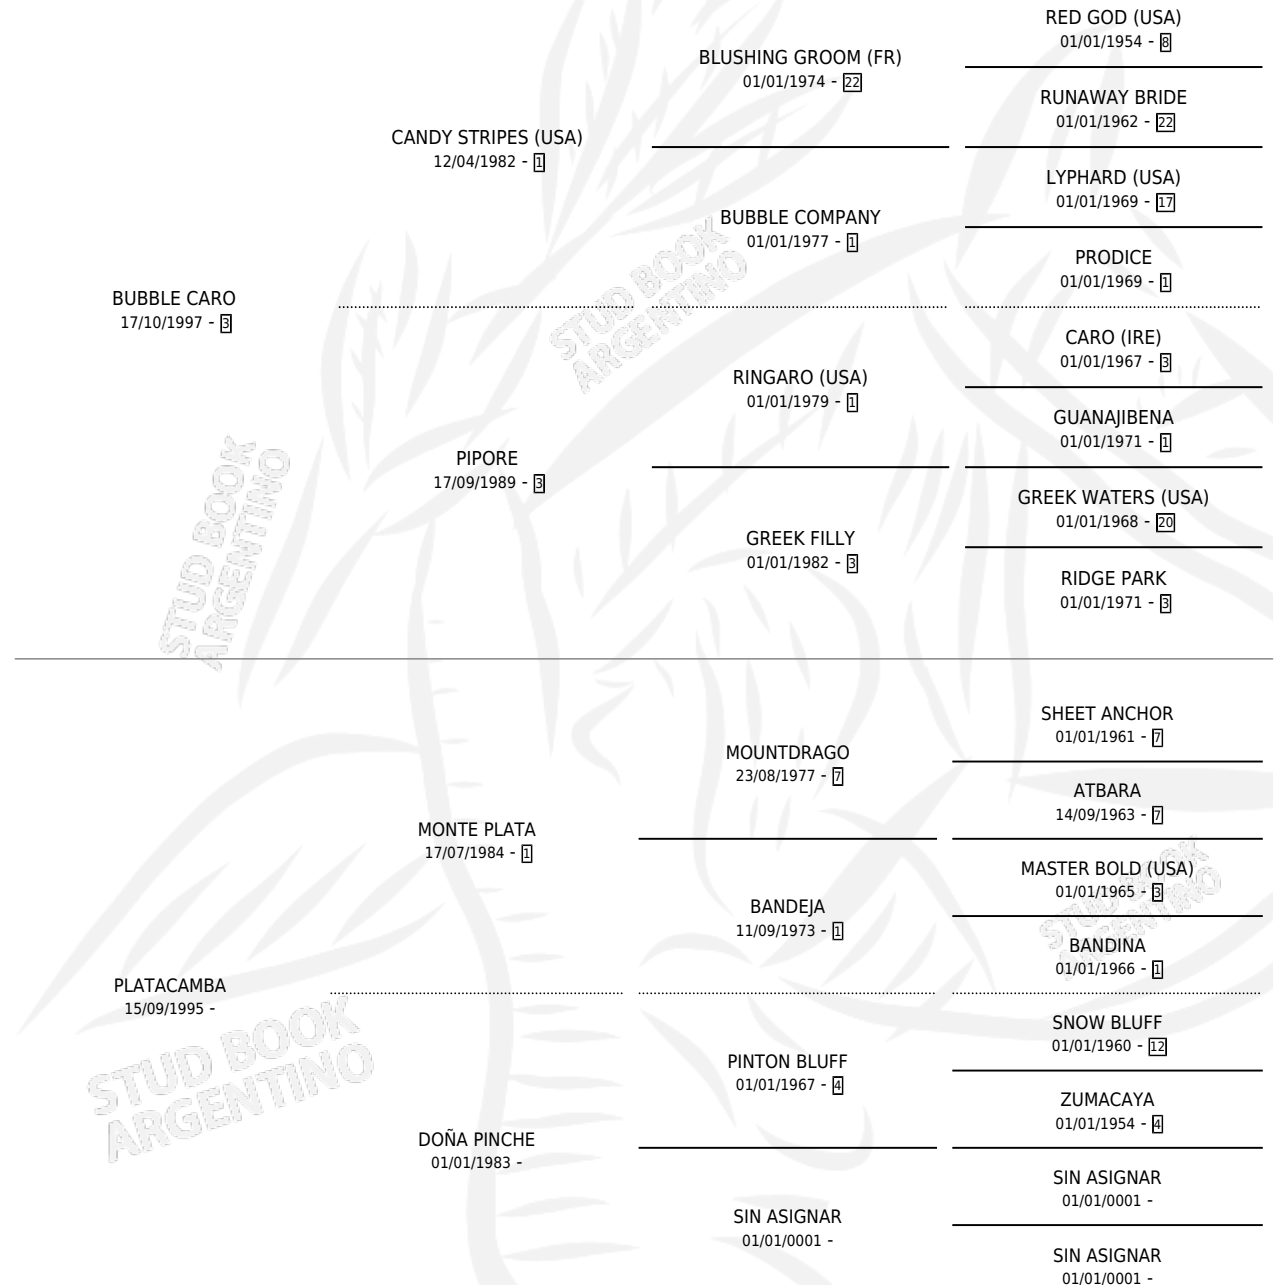

CHAVALILLA

por **BUBBLE CARO** y **PLATACAMBA** por **MONTE PLATA**

Argentina · Hembra · Tordillo · SP · 02/09/2005
Familia · Volumen 39

ESTADO

TIPIFICACIÓN SANGUÍNEA	X
TIPIFICACIÓN POR ADN	✓
PASAPORTE	X
IDENTIFICACIÓN POR MICROCHIP	X
REPRODUCTOR	✓

Lugar de nacimiento: Sagitario

Criador: Sin dato

~

HIJOS

	MACHOS	HEMBRAS
2 NACIERON	1	1
2 CORRIERON	1	1

SIN ACTUACIONES

PEDIGREE

CAMPAÑA

Solo carreras oficiales de Argentina

POR EDAD

EDAD	CC	1°	2°	3°	4°	5°	NP	CLC	CLG	CLCG1	CLGG1	IMPORTE	GANANCIA / CC
3 AÑOS	10	0	0	0	1	3	6	0	0	0	0	\$6,500	\$650
TOTALES	10	0	0	0	1	3	6	0	0	0	0	\$6,500	\$650
%		0.0%	0.0%	0.0%	10.0%	30.0%	60.0%	0.0%	0.0%	0.0%	0.0%		