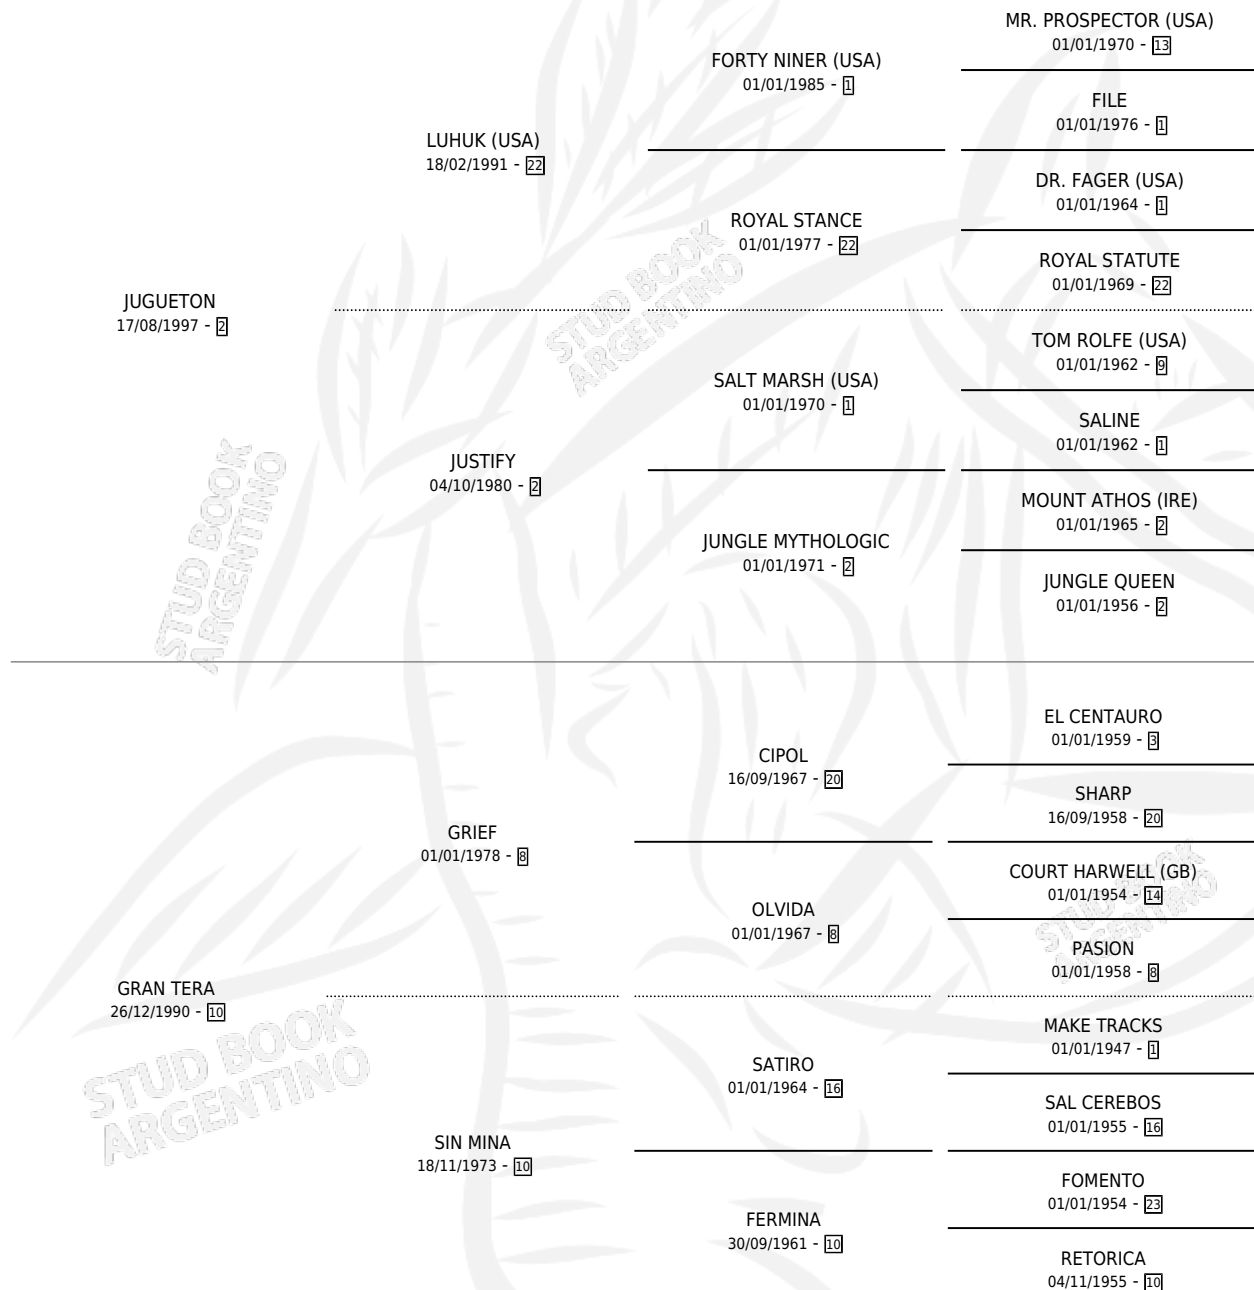

TERITO ETON

por **JUGUETON** y **GRAN TERA** por **GRIEF**

Argentina · Macho · Zaino · SP · 26/09/2005
Familia 10-d · Volumen 39

ESTADO

TIPIFICACIÓN SANGUÍNEA	X
TIPIFICACIÓN POR ADN	✓
PASAPORTE	X
IDENTIFICACIÓN POR MICROCHIP	X
REPRODUCTOR	X

Lugar de nacimiento: La Nelita

Criador: Sin dato

PEDIGREE

TERITO ETON

Datos oficiales del Stud Book Argentino

Documento generado el 10/05/2026

studbook.org.ar