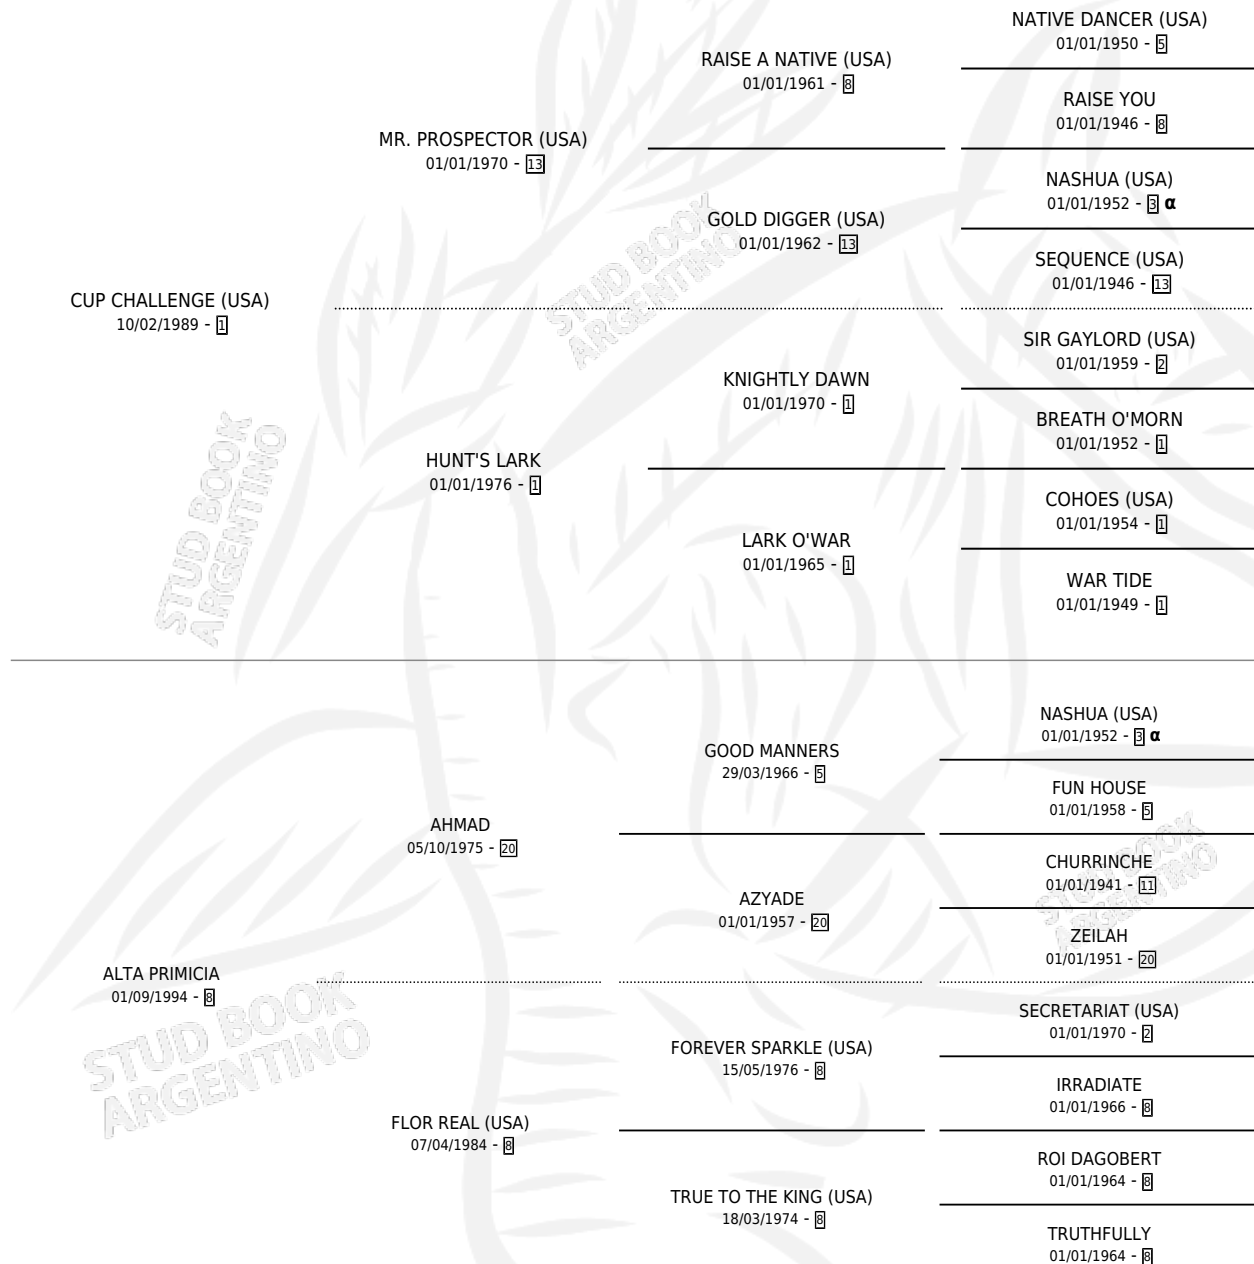

ALTA PRESENCIA

por CUP CHALLENGE (USA) y ALTA PRIMICIA por AHMAD

Argentina · Hembra · Zaino o Tordillo · SP · 22/09/2005
Familia 8-c · Volumen 39

ESTADO

TIPIFICACIÓN SANGUÍNEA	X
TIPIFICACIÓN POR ADN	X
PASAPORTE	X
IDENTIFICACIÓN POR MICROCHIP	X
REPRODUCTOR	X

Lugar de nacimiento: Rancho Lujan

Criador: Rancho Lujan

PEDIGREE

INBREEDING : α

ALTA PRESENCIA

Datos oficiales del Stud Book Argentino

Documento generado el 06/05/2026

studbook.org.ar