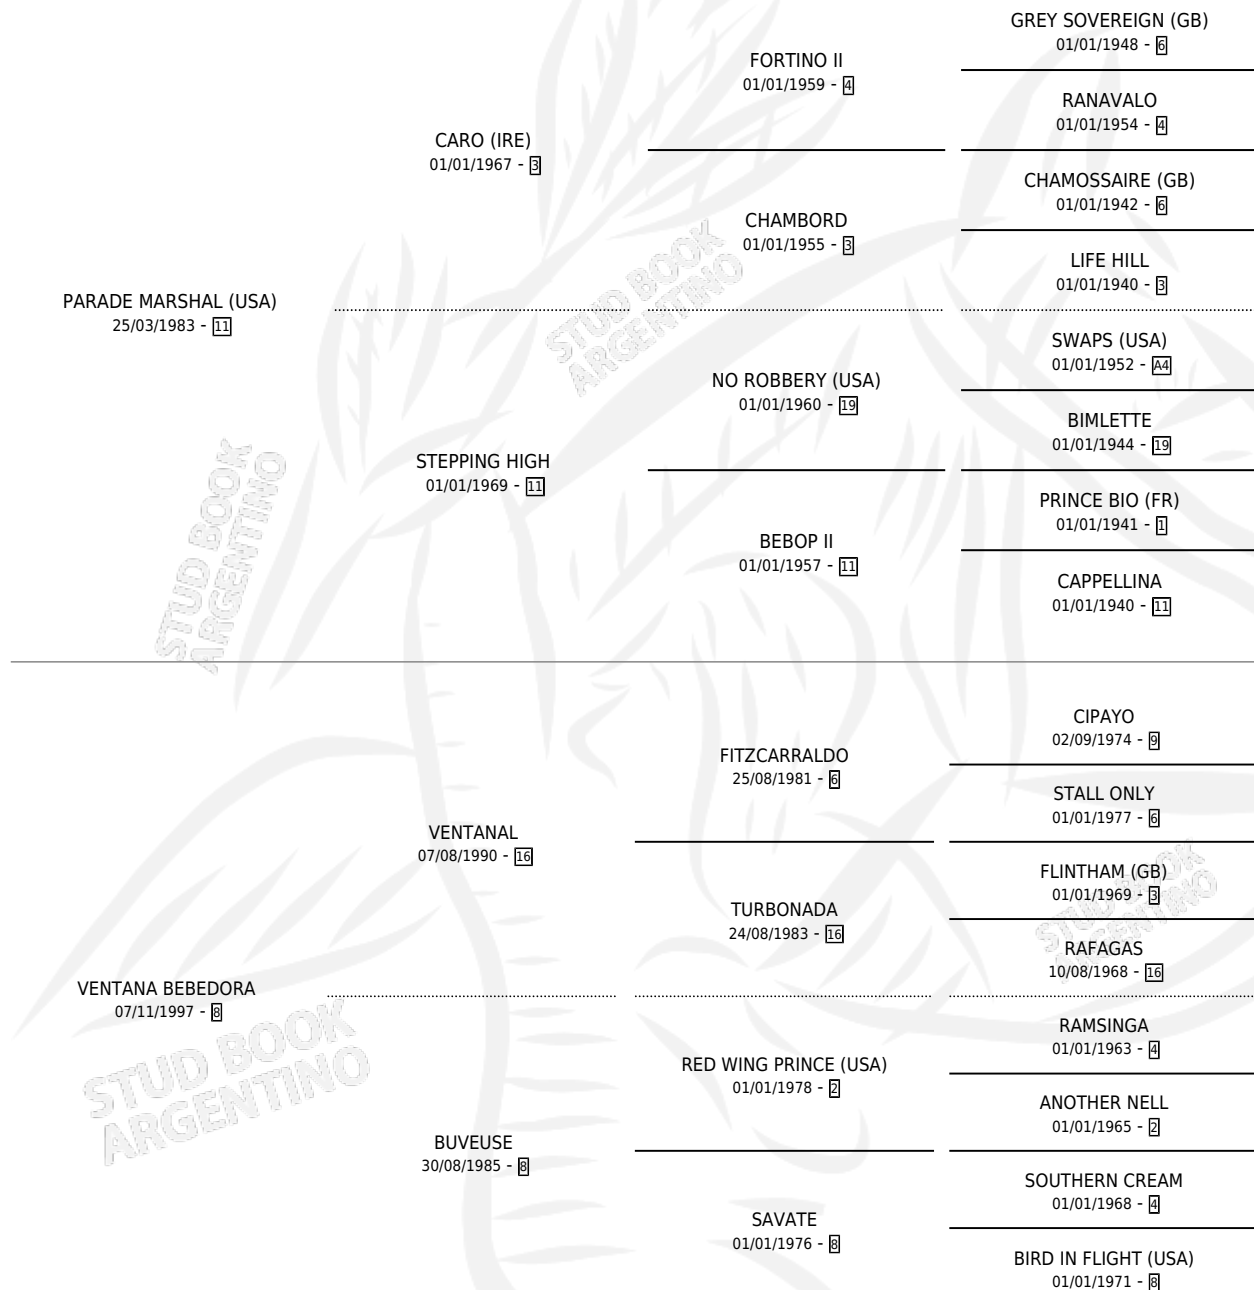

IT'S DRUNK

por **PARADE MARSHAL (USA)** y **VENTANA BEBEDORA** por **VENTANAL**

Argentina · Macho · Zaino · SP · 22/09/2005
Familia 8-g · Volumen 39

ESTADO

TIPIFICACIÓN SANGUÍNEA	X
TIPIFICACIÓN POR ADN	✓
PASAPORTE	X
IDENTIFICACIÓN POR MICROCHIP	X
REPRODUCTOR	X

Lugar de nacimiento: San Ignacio De Loyola
Criador: San Ignacio De Loyola

PEDIGREE

CAMPAÑA

Solo carreras oficiales de Argentina

POR EDAD

EDAD	CC	1°	2°	3°	4°	5°	NP	CLC	CLG	CLCG1	CLGG1	IMPORTE	GANANCIA / CC
4 AÑOS	4	1	0	0	1	0	2	0	0	0	0	\$22,140	\$5,535
5 AÑOS	8	0	0	0	1	2	5	0	0	0	0	\$4,500	\$563
6 AÑOS	1	0	0	0	0	0	1	0	0	0	0	\$0	\$0
TOTALES	13	1	0	0	2	2	8	0	0	0	0	\$26,640	\$2,049
%		7.7%	0.0%	0.0%	15.4%	15.4%	61.5%	0.0%	0.0%	0.0%	0.0%		

Ganador en La Plata - \$26,640, a los 4 años.

POR DISTANCIA

HIPODROMO	CC	1°	2°	3°	4°	5°	NP	CLC	CLG	CLCG1	CLGG1	IMPORTE
LA PUNTA	4	0	0	0	0	0	4	0	0	0	0	\$0
1400 MTS	2	0	0	0	0	0	2	0	0	0	0	\$0
1300 MTS	2	0	0	0	0	0	2	0	0	0	0	\$0
PALERMO	3	0	0	0	0	2	1	0	0	0	0	\$2,800
1600 MTS	3	0	0	0	0	2	1	0	0	0	0	\$2,800
SAN ISIDRO	1	0	0	0	1	0	0	0	0	0	0	\$1,700
1600 MTS	1	0	0	0	1	0	0	0	0	0	0	\$1,700
LA PLATA	5	1	0	0	1	0	3	0	0	0	0	\$22,140
1400 MTS	1	0	0	0	0	0	1	0	0	0	0	\$0
1600 MTS	4	1	0	0	1	0	2	0	0	0	0	\$22,140