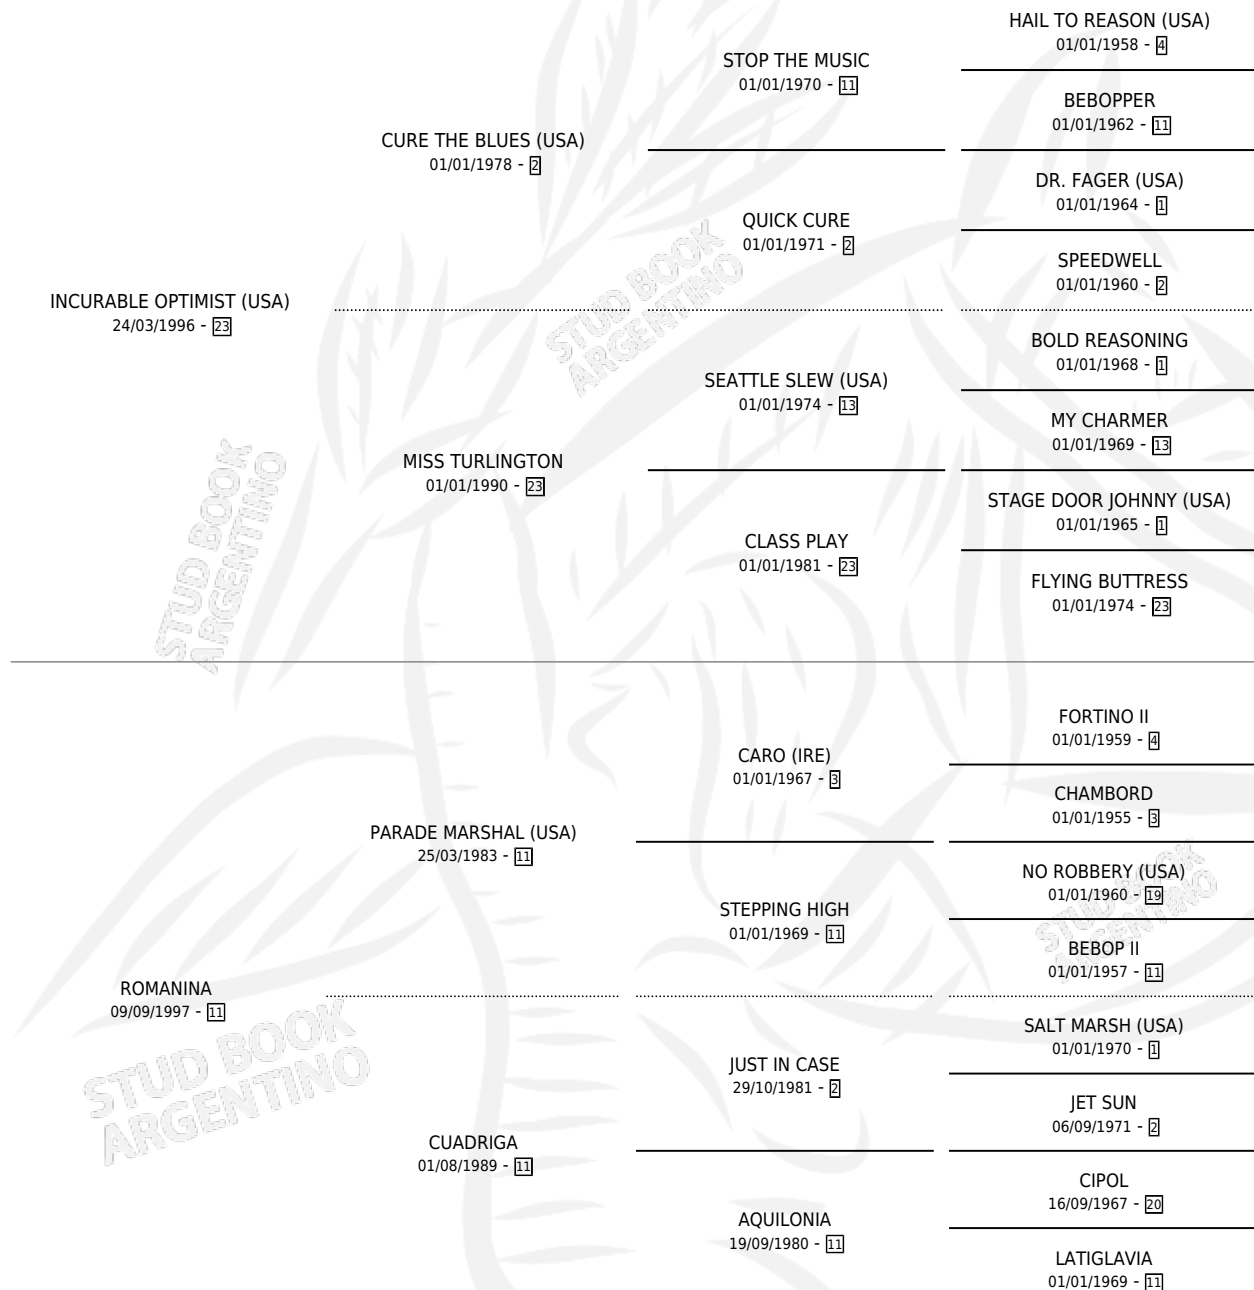

PASION INCURABLE

por **INCURABLE OPTIMIST (USA)** y **ROMANINA** por **PARADE MARSHAL (USA)**

Argentina · Hembra · Zaino · SP · 31/08/2005
Familia 11-a · Volumen 39

ESTADO

TIPIFICACIÓN SANGUÍNEA	X
TIPIFICACIÓN POR ADN	✓
PASAPORTE	X
IDENTIFICACIÓN POR MICROCHIP	X
REPRODUCTOR	✓

Lugar de nacimiento: San Ignacio De Loyola

Criador: De Luca Sandra Elena y Laplaze Edgardo Victor Hugo

~

HIJOS

	MACHOS	HEMBRAS
7 NACIERON	4	3
5 CORRIERON	3	2
2 GANARON	2	0
0 GANADORES CL	0 GANADORES GR	0 GANADORES G1

PEDIGREE