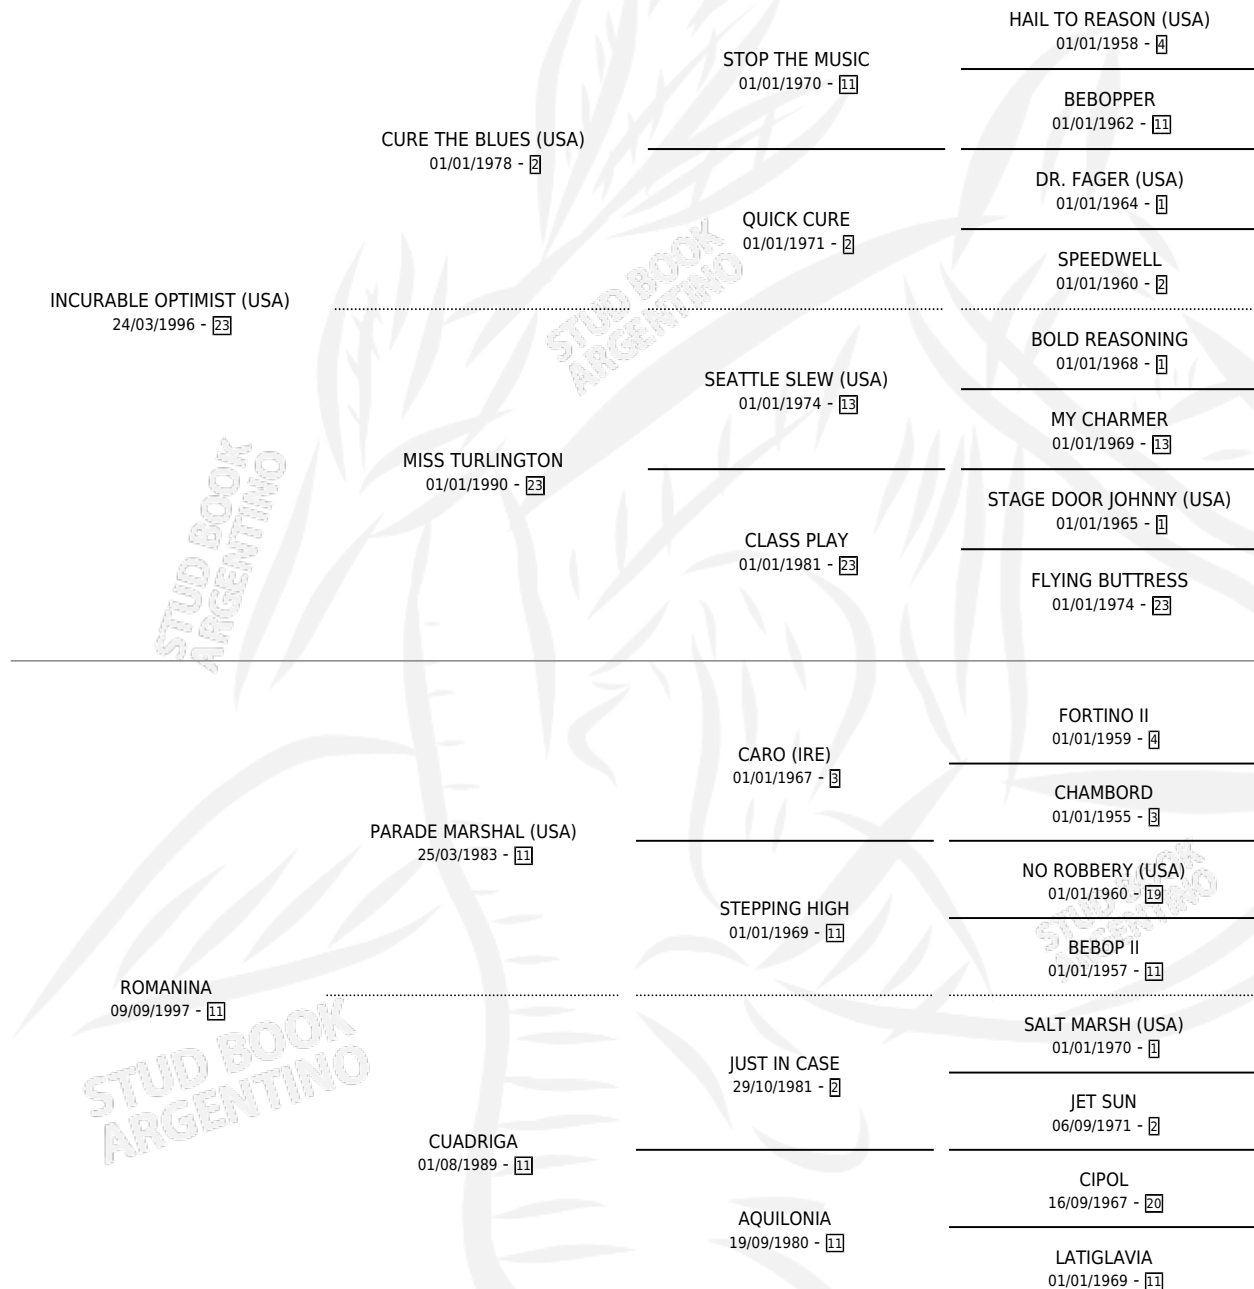

PASION INCURABLE

por **INCURABLE OPTIMIST (USA)** y **ROMANINA** por **PARADE MARSHAL (USA)**

Argentina · Hembra · Zaino · SP · 31/08/2005
Familia 11-a · Volumen 39

ESTADO

TIPIFICACIÓN SANGUÍNEA	X
TIPIFICACIÓN POR ADN	✓
PASAPORTE	X
IDENTIFICACIÓN POR MICROCHIP	X
REPRODUCTOR	✓

Lugar de nacimiento: San Ignacio De Loyola

Criador: De Luca Sandra Elena y Laplaze Edgardo Victor Hugo

~

HIJOS

	MACHOS	HEMBRAS
7 NACIERON	4	3
5 CORRIERON	3	2
2 GANARON	2	0
0 GANADORES CL	0 GANADORES GR	0 GANADORES G1

PEDIGREE

CAMPAÑA

Solo carreras oficiales de Argentina

POR EDAD

EDAD	CC	1°	2°	3°	4°	5°	NP	CLC	CLG	CLCG1	CLGG1	IMPORTE	GANANCIA / CC
3 AÑOS	13	0	0	0	1	0	12	0	0	0	0	\$3,000	\$231
4 AÑOS	10	0	0	1	1	2	6	0	0	0	0	\$9,915	\$992
5 AÑOS	2	0	0	0	0	0	2	0	0	0	0	\$0	\$0
6 AÑOS	2	0	0	0	0	0	2	0	0	0	0	\$1,175	\$588
TOTALES	27	0	0	1	2	2	22	0	0	0	0	\$14,090	\$522
%		0.0%	0.0%	3.7%	7.4%	7.4%	81.5%	0.0%	0.0%	0.0%	0.0%		