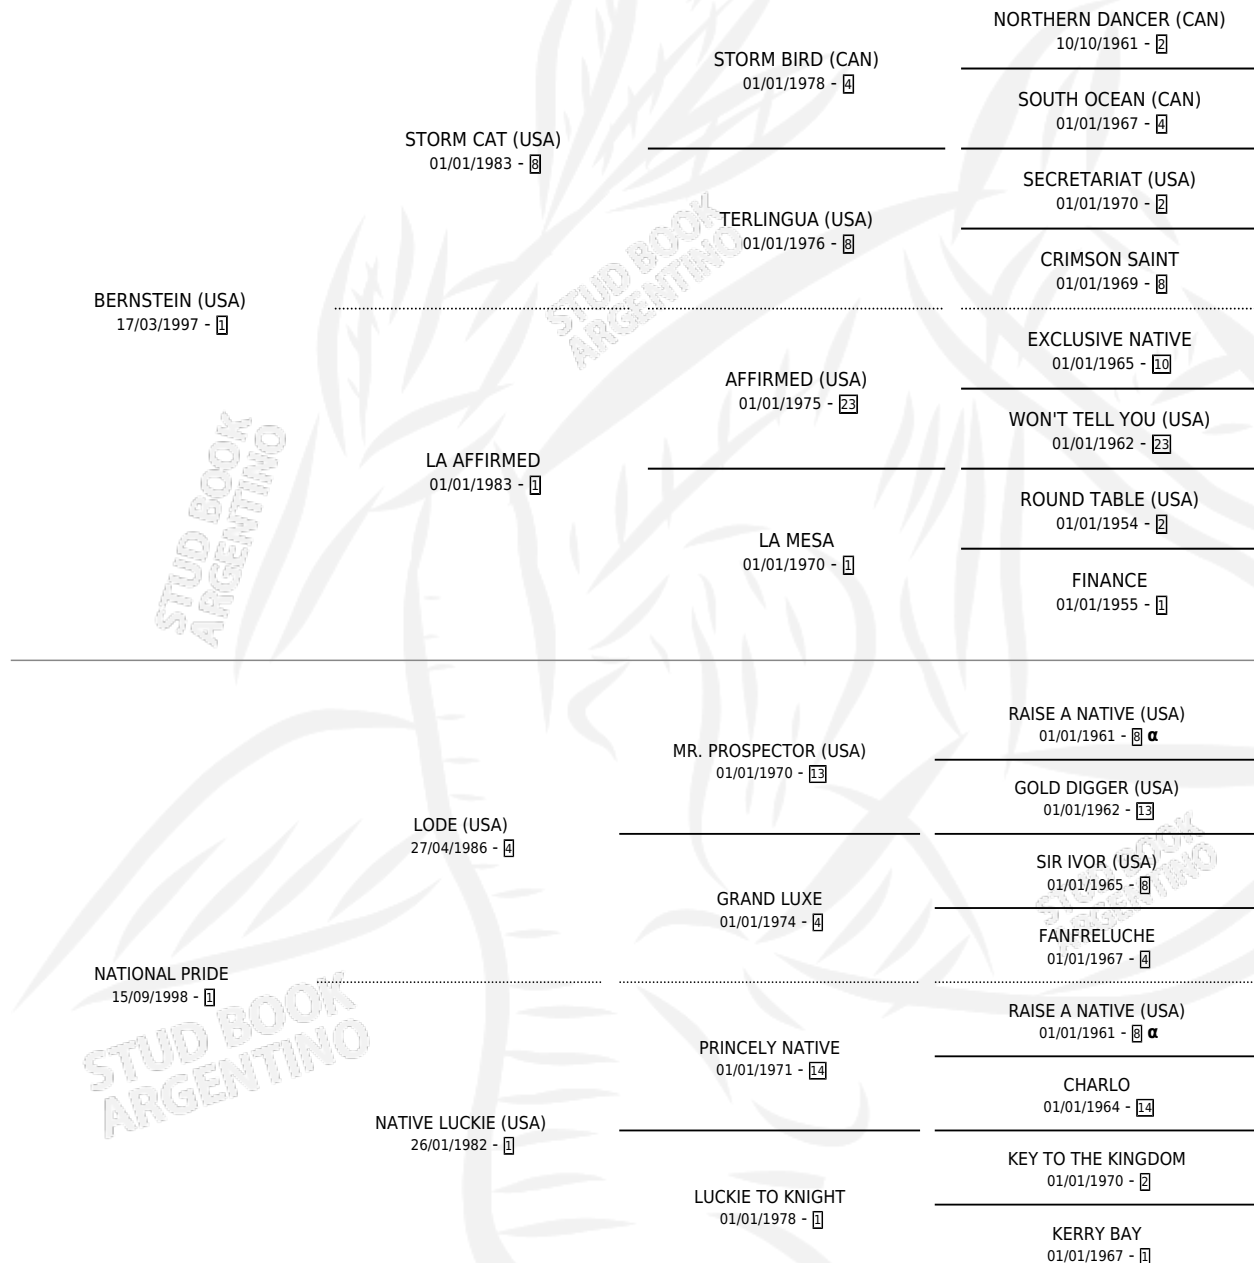

NATIVE TEXANO

por **BERNSTEIN (USA)** y **NATIONAL PRIDE** por **LODE (USA)**

Argentina · Macho · Zaino Doradillo · SP · 12/09/2005
Familia 1-p · Volumen 39

ESTADO

TIPIFICACIÓN SANGUÍNEA	X
TIPIFICACIÓN POR ADN	✓
PASAPORTE	X
IDENTIFICACIÓN POR MICROCHIP	X
REPRODUCTOR	✓

Lugar de nacimiento: Santa Maria De Araras
Criador: Santa Maria De Araras

~

HIJOS

	MACHOS	HEMBRAS
20 NACIERON	8	12
1 CORRIERON	0	1

SIN ACTUACIONES

PEDIGREE

INBREEDING : α

CAMPAÑA

Solo carreras oficiales de Argentina

POR EDAD

EDAD	CC	1°	2°	3°	4°	5°	NP	CLC	CLG	CLCG1	CLGG1	IMPORTE	GANANCIA / CC
2 AÑOS	1	0	0	0	0	1	0	0	0	0	0	\$1,750	\$1,750
3 AÑOS	13	3	0	2	3	3	2	2	0	0	0	\$131,650	\$10,127
4 AÑOS	10	0	0	5	1	2	2	3	0	0	0	\$37,000	\$3,700
5 AÑOS	9	1	0	1	1	2	4	0	0	0	0	\$36,000	\$4,000
6 AÑOS	1	0	0	0	0	0	1	0	0	0	0	\$0	\$0
TOTALES	34	4	0	8	5	8	9	5	0	0	0	\$206,400	\$6,071
%		11.8%	0.0%	23.5%	14.7%	23.5%	26.5%	14.7%	0.0%	0.0%	0.0%		

Ganador de 4 carreras en Palermo - \$206,400, a los 3 y 5 años, incluso 3ro Necochea [L], 4to Prensa Hipica [L].

POR DISTANCIA

HIPODROMO	CC	1°	2°	3°	4°	5°	NP	CLC	CLG	CLCG1	CLGG1	IMPORTE
SAN ISIDRO	8	0	0	3	1	1	3	3	0	0	0	\$22,300
1200 MTS	5	0	0	2	1	0	2	0	0	0	0	\$13,000
1000 MTS	3	0	0	1	0	1	1	3	0	0	0	\$9,300
PALERMO	26	4	0	5	4	7	6	1	0	0	0	\$184,100
1000 MTS	22	4	0	5	3	4	6	1	0	0	0	\$175,350
1400 MTS	1	0	0	0	0	1	0	0	0	0	0	\$1,750
1200 MTS	3	0	0	0	1	2	0	0	0	0	0	\$7,000