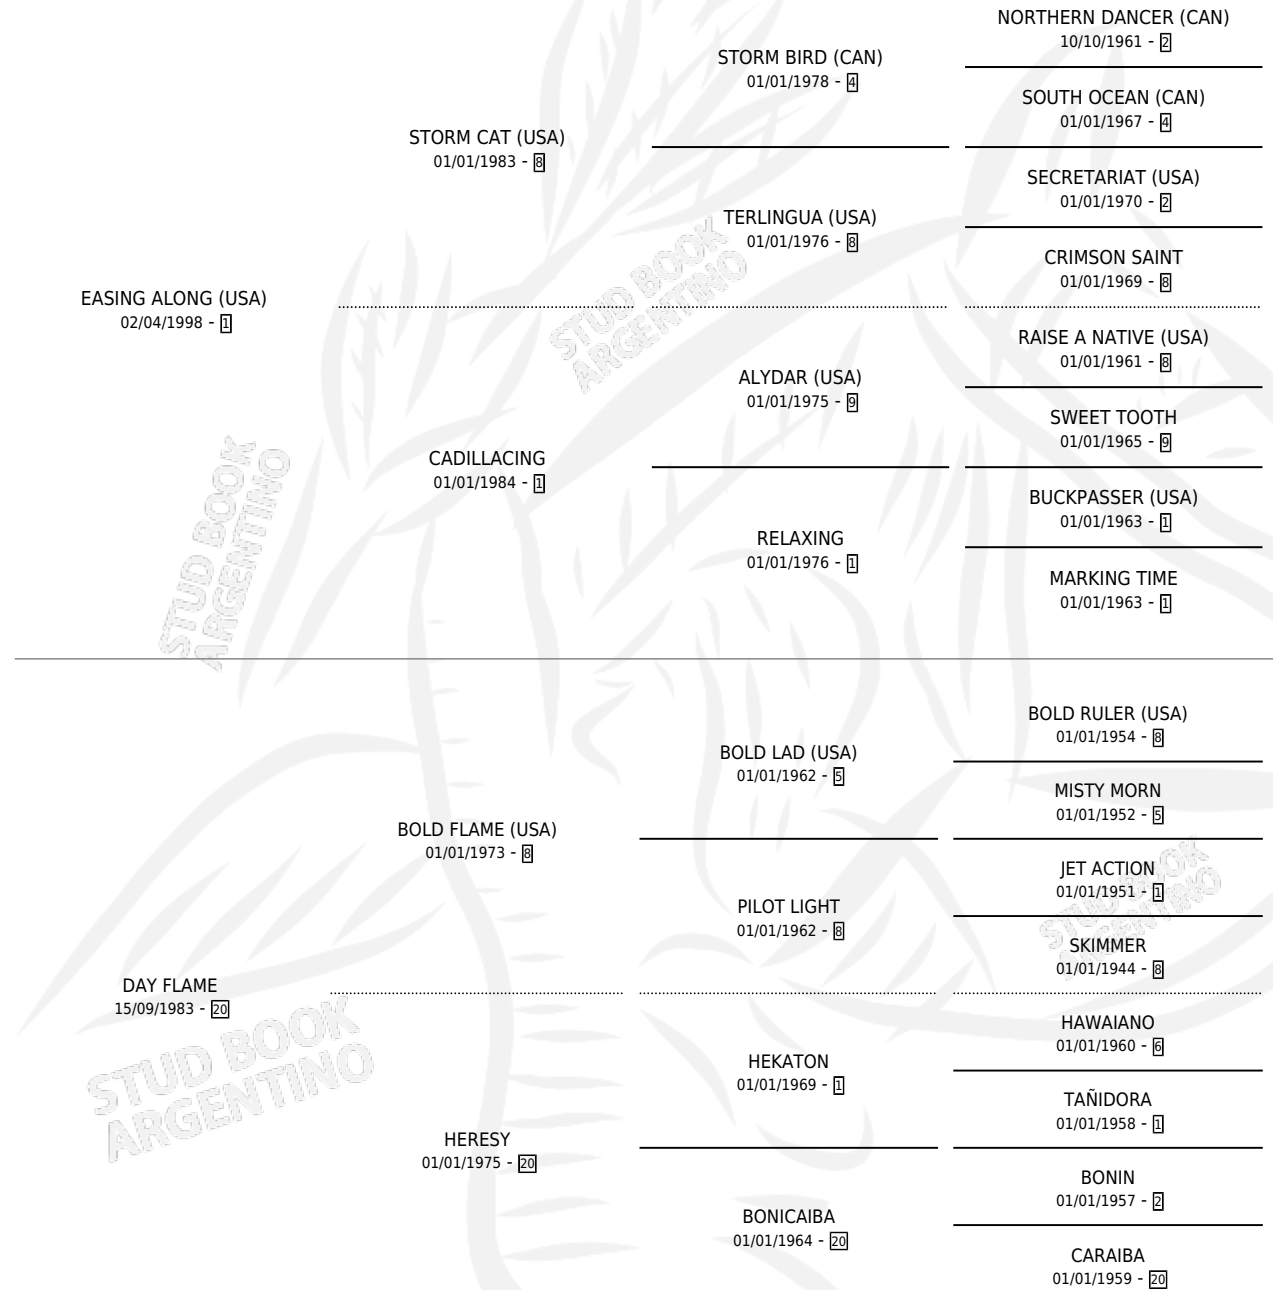

MIGUELINO CAT

por **EASING ALONG (USA)** y **DAY FLAME** por **BOLD FLAME (USA)**

Argentina · Macho · Zaino Doradillo · SP · 27/09/2005
Familia 20-d · Volumen 39

ESTADO

TIPIFICACIÓN SANGUÍNEA	X
TIPIFICACIÓN POR ADN	✓
PASAPORTE	X
IDENTIFICACIÓN POR MICROCHIP	X
REPRODUCTOR	X

Lugar de nacimiento: El Alfalar

Criador: El Alfalar

PEDIGREE