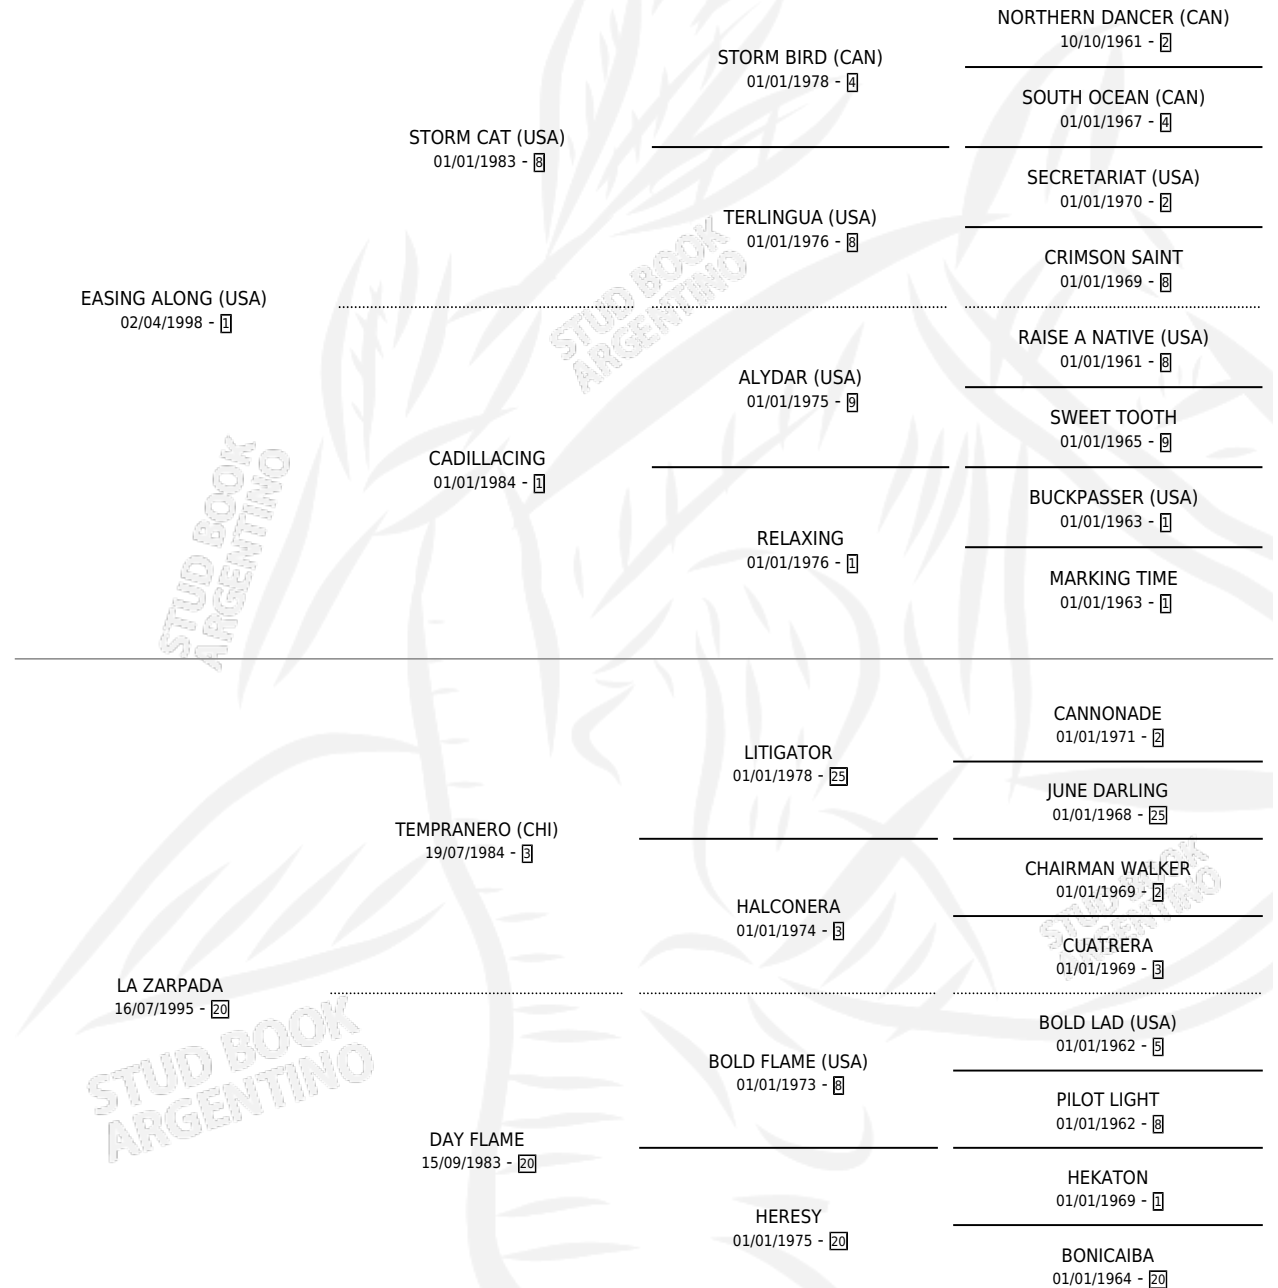

PIRADO CAT

por **EASING ALONG (USA)** y **LA ZARPADA** por **TEMPRANERO (CHI)**

Argentina · Macho · Zaino · SP · 19/09/2005
Familia 20-d · Volumen 39

ESTADO

TIPIFICACIÓN SANGUÍNEA	X
TIPIFICACIÓN POR ADN	✓
PASAPORTE	X
IDENTIFICACIÓN POR MICROCHIP	X
REPRODUCTOR	✓

Lugar de nacimiento: El Alfalar
Criador: El Alfalar

~

HIJOS

	MACHOS	HEMBRAS
8 NACIERON	4	4
3 CORRIERON	3	0
1 GANARON	1	0
0 GANADORES CL	0 GANADORES GR	0 GANADORES G1

PEDIGREE