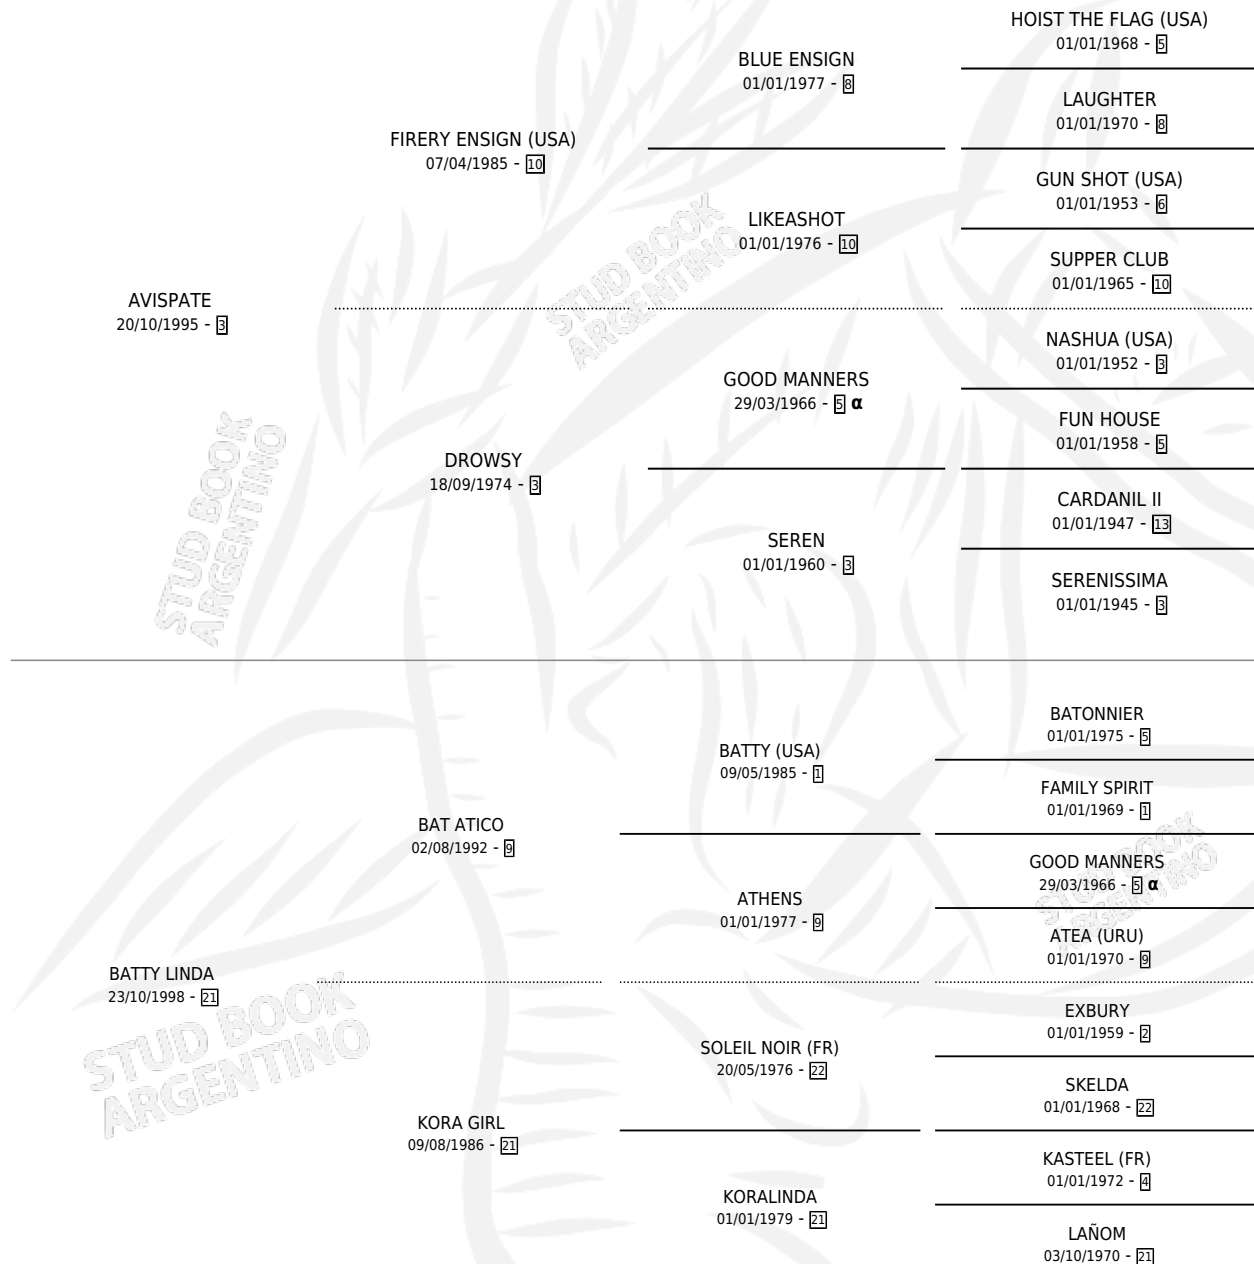

MAESTRO REBELDE

por AVISPATE y BATTY LINDA por BAT ATICO

Argentina · Macho · Tordillo · SP · 11/09/2005
Familia 21-a · Volumen 39

ESTADO

TIPIFICACIÓN SANGUÍNEA	X
TIPIFICACIÓN POR ADN	✓
PASAPORTE	X
IDENTIFICACIÓN POR MICROCHIP	X
REPRODUCTOR	X

Lugar de nacimiento: Las 3 M

Criador: Las 3 M

PEDIGREE

INBREEDING : α

CAMPAÑA

Solo carreras oficiales de Argentina

POR EDAD

EDAD	CC	1°	2°	3°	4°	5°	NP	CLC	CLG	CLCG1	CLGG1	IMPORTE	GANANCIA / CC
3 AÑOS	2	0	0	0	0	0	2	0	0	0	0	\$0	\$0
4 AÑOS	9	0	0	0	0	0	9	0	0	0	0	\$0	\$0
TOTALES	11	0	0	0	0	0	11	0	0	0	0	\$0	\$0
%		0.0%	0.0%	0.0%	0.0%	0.0%	100%	0.0%	0.0%	0.0%	0.0%		