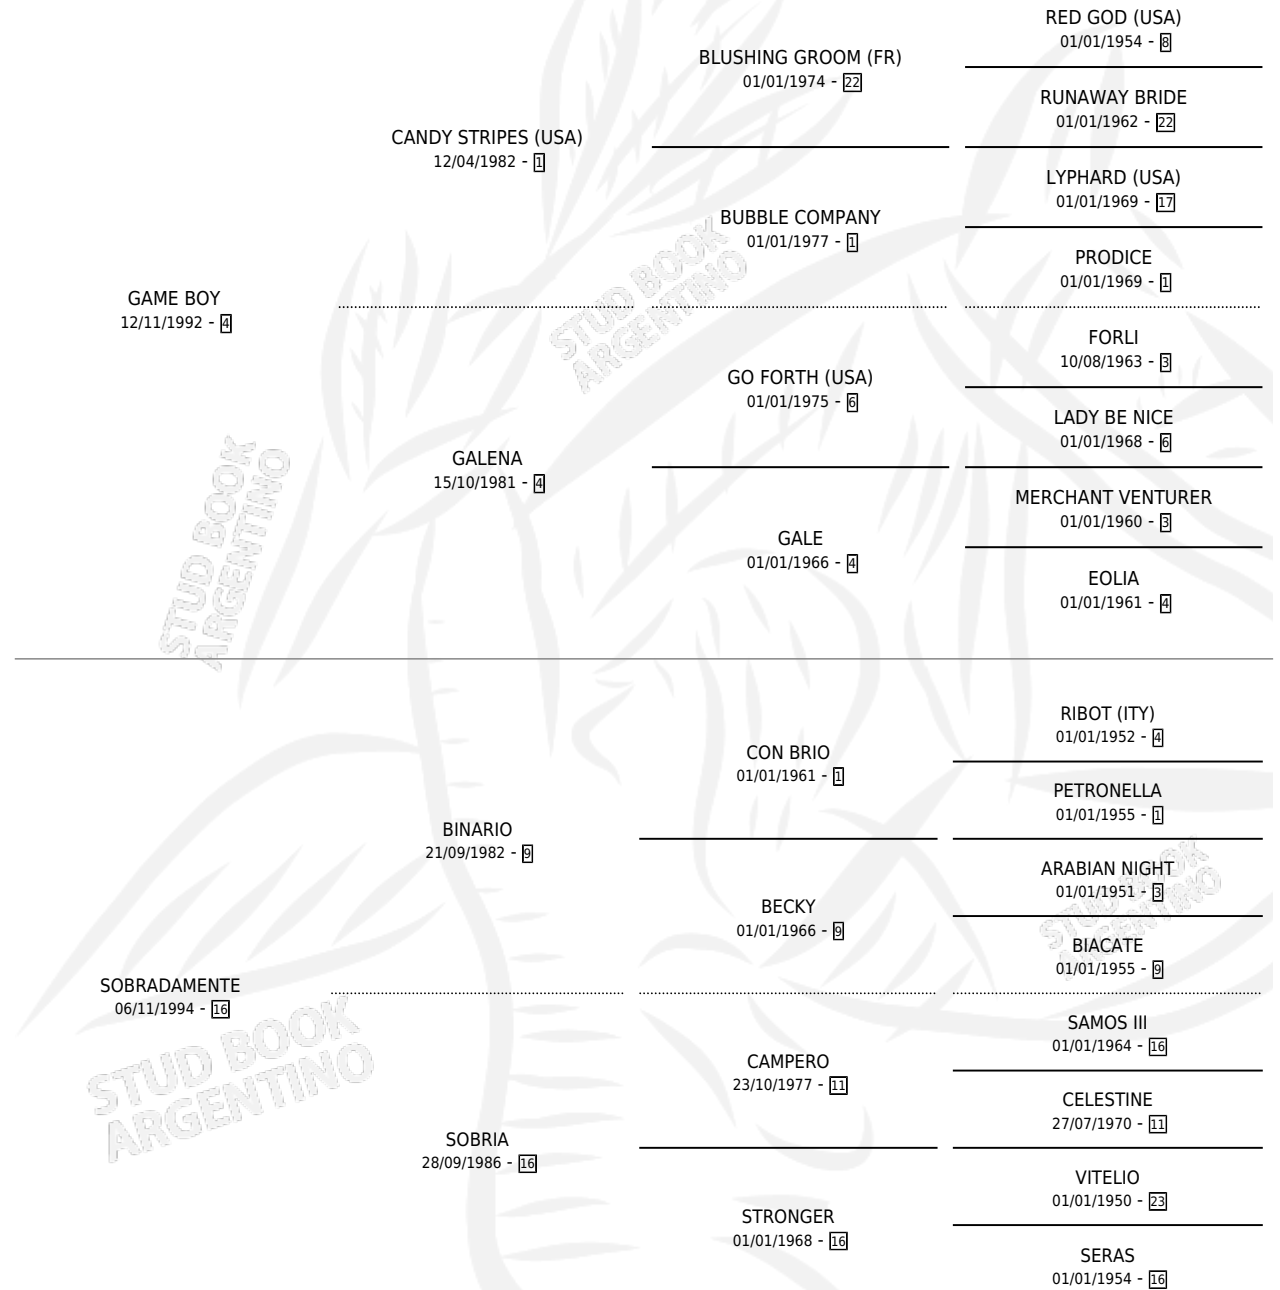

GAME TRAVIESA

por **GAME BOY** y **SOBRADAMENTE** por **BINARIO**

Argentina · Hembra · Alazan · SP · 31/08/2005
Familia 16-e · Volumen 39

ESTADO

TIPIFICACIÓN SANGUÍNEA	X
TIPIFICACIÓN POR ADN	✓
PASAPORTE	X
IDENTIFICACIÓN POR MICROCHIP	X
REPRODUCTOR	✓

Lugar de nacimiento: Mac Gregor

Criador: Mac Gregor

~

HIJOS

	MACHOS	HEMBRAS
7 NACIERON	2	5
1 CORRIERON	1	0

SIN ACTUACIONES

PEDIGREE