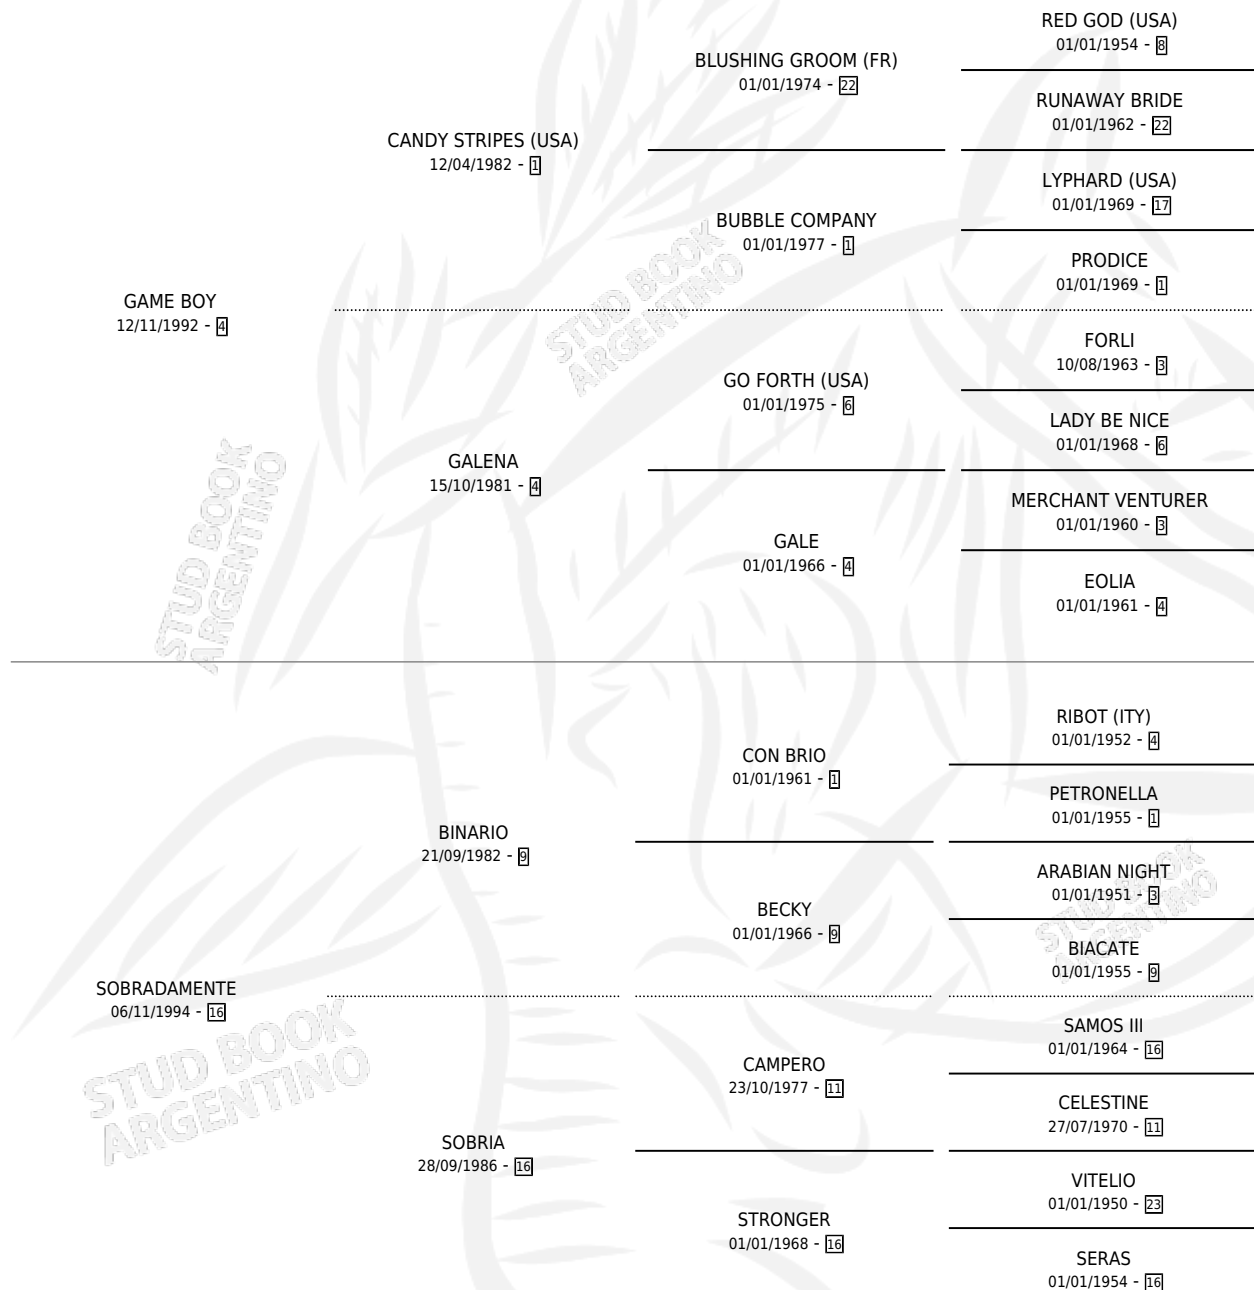

GAME TRAVIESA

por GAME BOY y SOBRADAMENTE por BINARIO

Argentina · Hembra · Alazan · SP · 31/08/2005
Familia 16-e · Volumen 39

ESTADO

TIPIFICACIÓN SANGUÍNEA	X
TIPIFICACIÓN POR ADN	✓
PASAPORTE	X
IDENTIFICACIÓN POR MICROCHIP	X
REPRODUCTOR	✓

Lugar de nacimiento: Mac Gregor

Criador: Mac Gregor

~

HIJOS

	MACHOS	HEMBRAS
7 NACIERON	2	5
1 CORRIERON	1	0

SIN ACTUACIONES

PEDIGREE

CAMPAÑA

Solo carreras oficiales de Argentina

POR EDAD

EDAD	CC	1°	2°	3°	4°	5°	NP	CLC	CLG	CLCG1	CLGG1	IMPORTE	GANANCIA / CC
4 AÑOS	6	1	1	0	0	0	4	0	0	0	0	\$32,700	\$5,450
5 AÑOS	1	0	0	0	1	0	0	0	0	0	0	\$2,200	\$2,200
TOTALES	7	1	1	0	1	0	4	0	0	0	0	\$34,900	\$4,986
%		14.3%	14.3%	0.0%	14.3%	0.0%	57.1%	0.0%	0.0%	0.0%	0.0%		