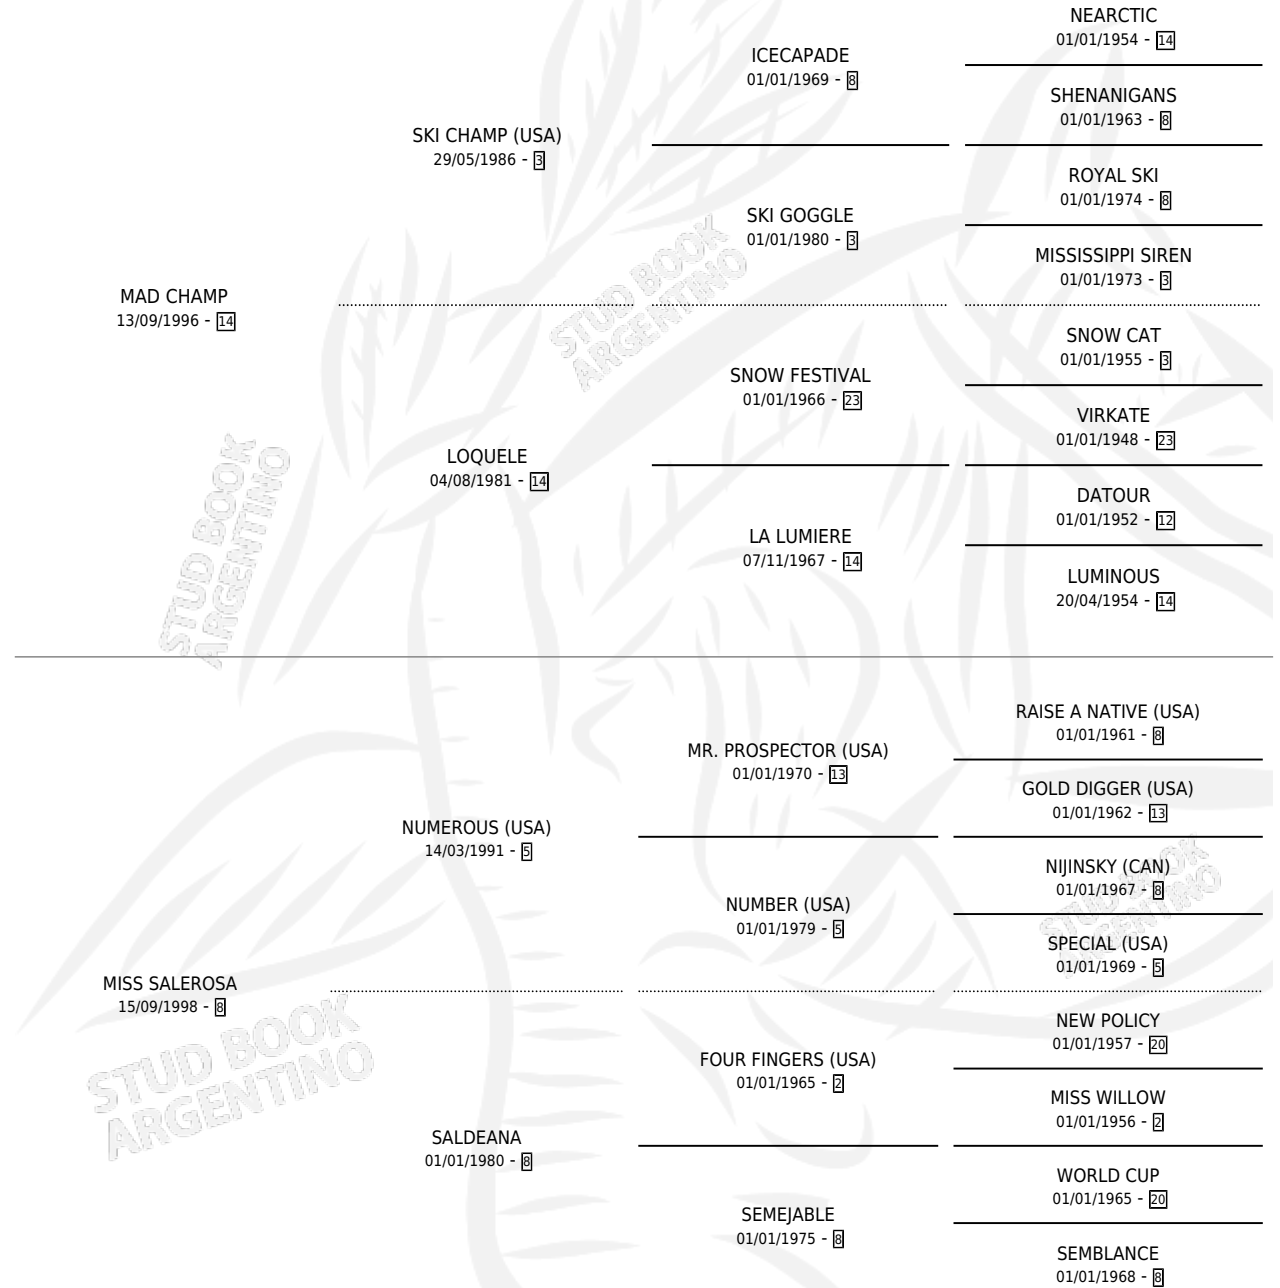

SALEROSA CHAMP

por MAD CHAMP y MISS SALEROSA por NUMEROUS (USA)

Argentina · Hembra · Zaino Doradillo · SP · 30/08/2005
Familia 8-d · Volumen 39

ESTADO

TIPIFICACIÓN SANGUÍNEA	X
TIPIFICACIÓN POR ADN	✓
PASAPORTE	X
IDENTIFICACIÓN POR MICROCHIP	X
REPRODUCTOR	X

Lugar de nacimiento: El Tala
Criador: Firmamento

PEDIGREE

CAMPAÑA

Solo carreras oficiales de Argentina

POR EDAD

EDAD	CC	1°	2°	3°	4°	5°	NP	CLC	CLG	CLCG1	CLGG1	IMPORTE	GANANCIA / CC
3 AÑOS	1	0	0	0	0	0	1	0	0	0	0	\$0	\$0
4 AÑOS	11	0	1	0	0	0	10	0	0	0	0	\$6,150	\$559
TOTALES	12	0	1	0	0	0	11	0	0	0	0	\$6,150	\$513
%		0.0%	8.3%	0.0%	0.0%	0.0%	91.7%	0.0%	0.0%	0.0%	0.0%		