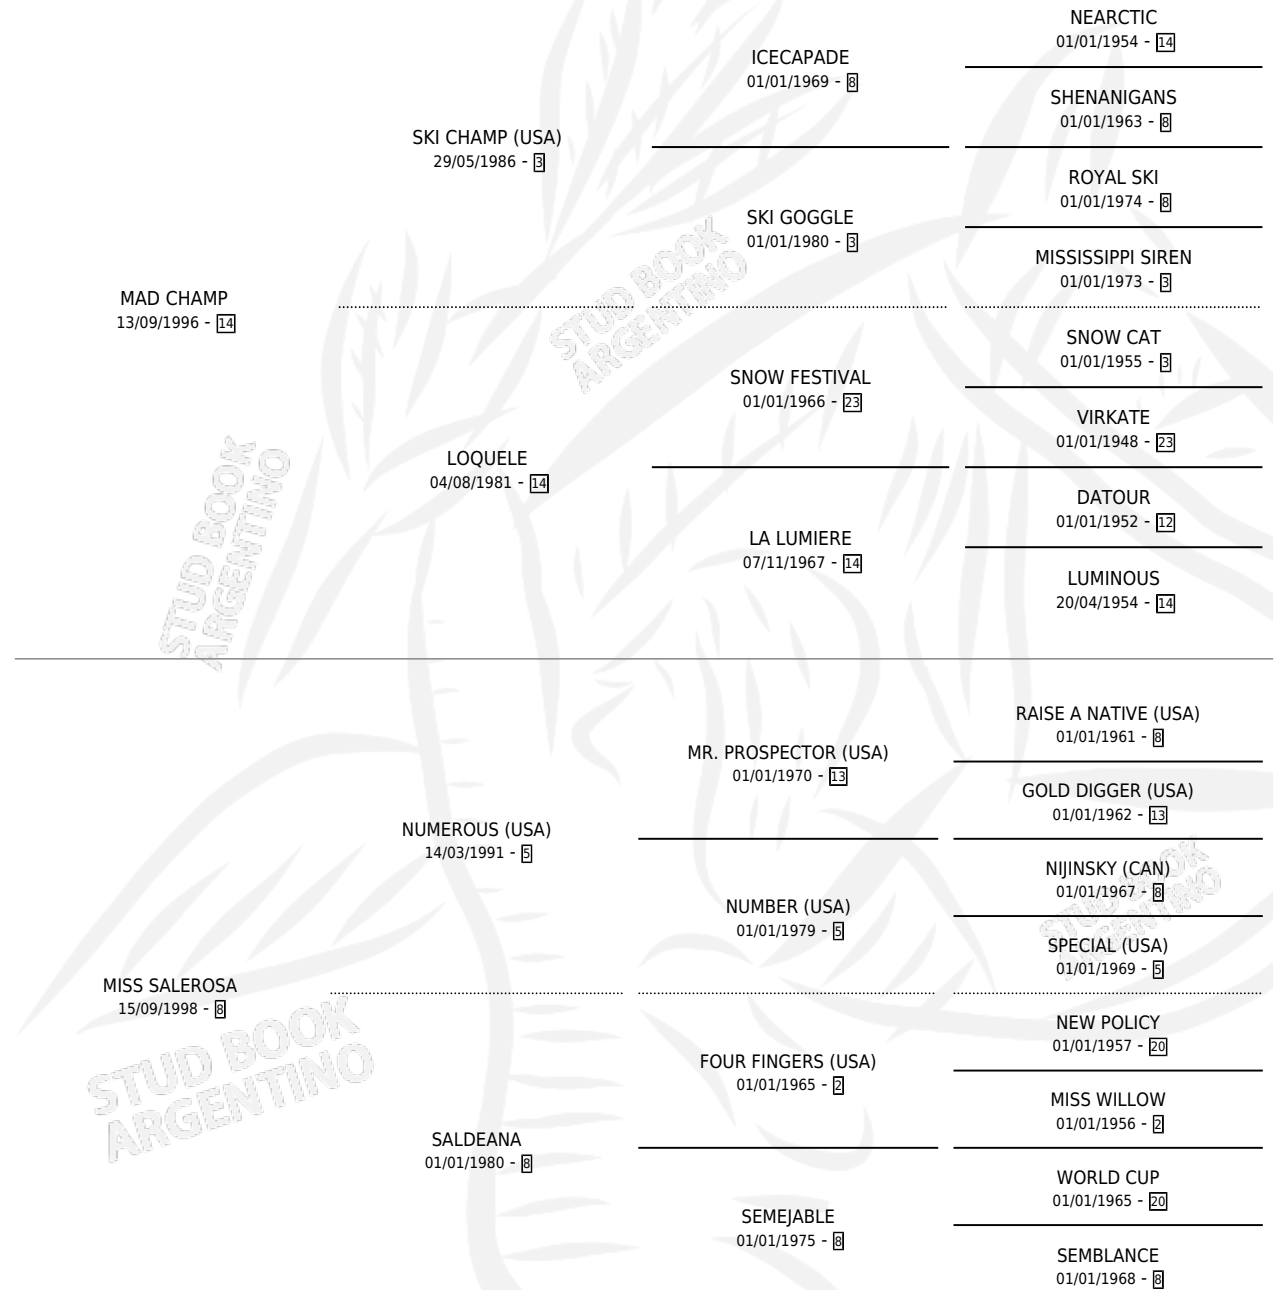

SALEROSA CHAMP

por MAD CHAMP y MISS SALEROSA por NUMEROUS (USA)

Argentina · Hembra · Zaino Doradillo · SP · 30/08/2005
Familia 8-d · Volumen 39

ESTADO

TIPIFICACIÓN SANGUÍNEA	X
TIPIFICACIÓN POR ADN	✓
PASAPORTE	X
IDENTIFICACIÓN POR MICROCHIP	X
REPRODUCTOR	X

Lugar de nacimiento: El Tala
Criador: Firmamento

PEDIGREE

CAMPAÑA

Solo carreras oficiales de Argentina

POR EDAD

EDAD	CC	1°	2°	3°	4°	5°	NP	CLC	CLG	CLCG1	CLGG1	IMPORTE	GANANCIA / CC
3 AÑOS	1	0	0	0	0	0	1	0	0	0	0	\$0	\$0
4 AÑOS	11	0	1	0	0	0	10	0	0	0	0	\$6,150	\$559
TOTALES	12	0	1	0	0	0	11	0	0	0	0	\$6,150	\$513
%		0.0%	8.3%	0.0%	0.0%	0.0%	91.7%	0.0%	0.0%	0.0%	0.0%		