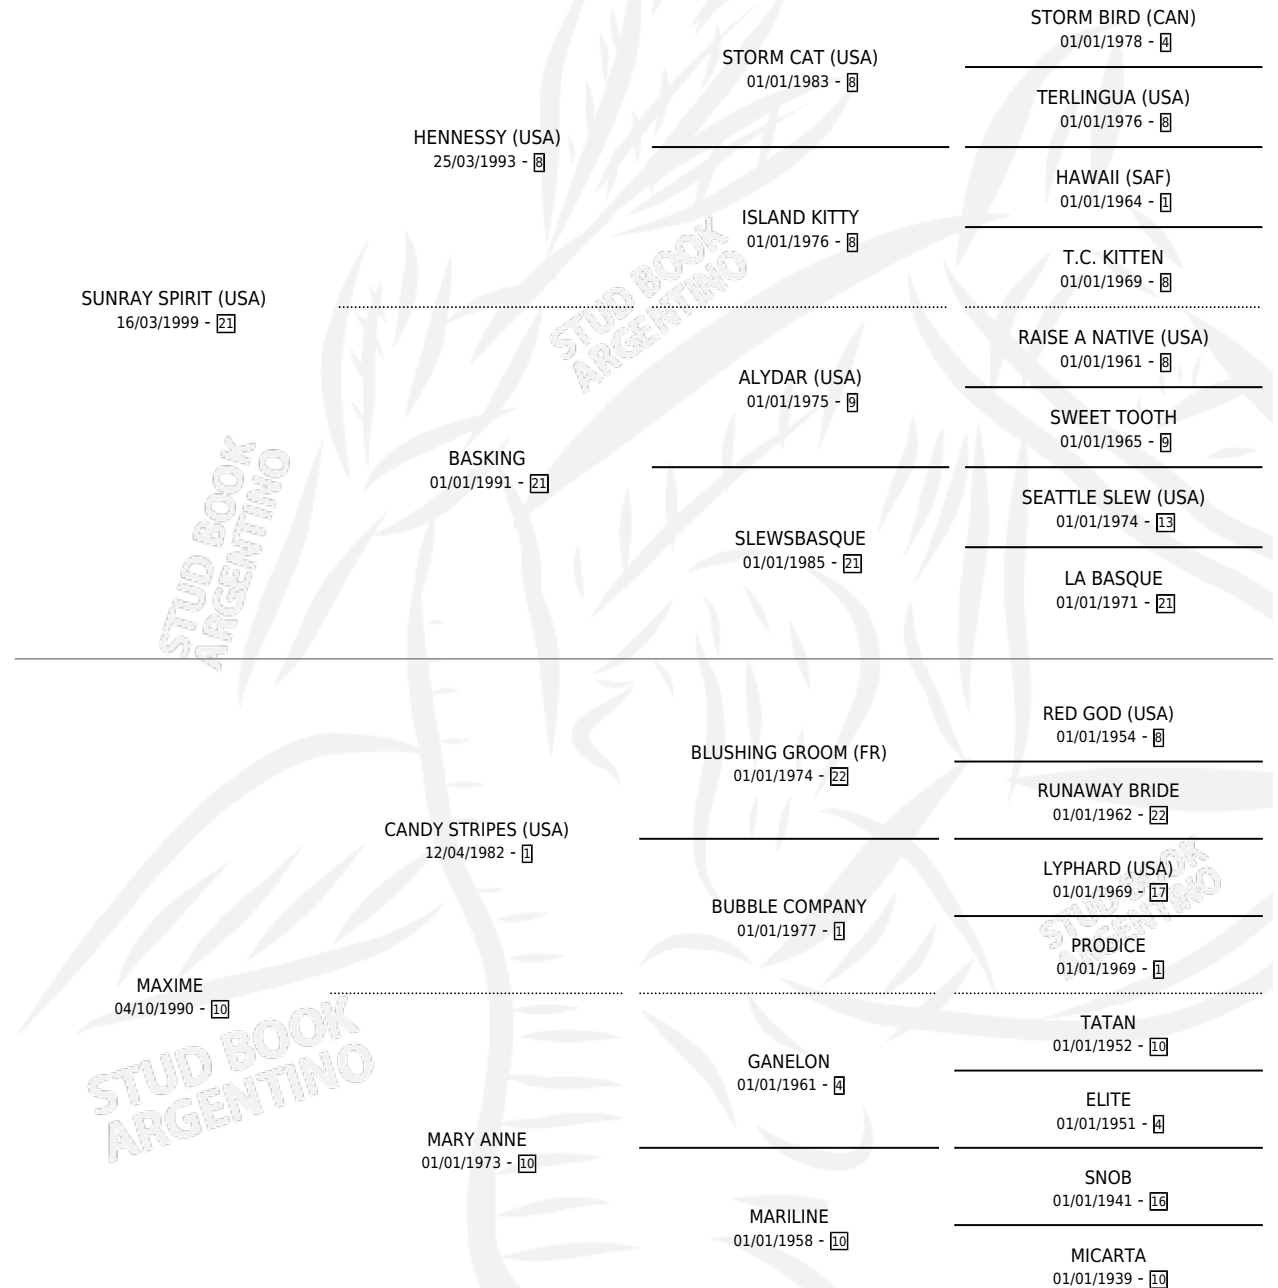

MAXIMIZADA

por **SUNRAY SPIRIT (USA)** y **MAXIME** por **CANDY STRIPES (USA)**

Argentina · Hembra · Zaino · SP · 23/09/2005
Familia 10-d · Volumen 39

ESTADO

TIPIFICACIÓN SANGUÍNEA	✓
TIPIFICACIÓN POR ADN	✓
PASAPORTE	X
IDENTIFICACIÓN POR MICROCHIP	X
REPRODUCTOR	X

Lugar de nacimiento: Abolengo
Criador: Abolengo

PEDIGREE

EXPORTACIÓN / IMPORTACIÓN

FECHA	MOVIMIENTO	PAÍS
03/10/2006	EXPORTADO	URUGUAY

MAXIMIZADA

Datos oficiales del Stud Book Argentino

Documento generado el 04/05/2026