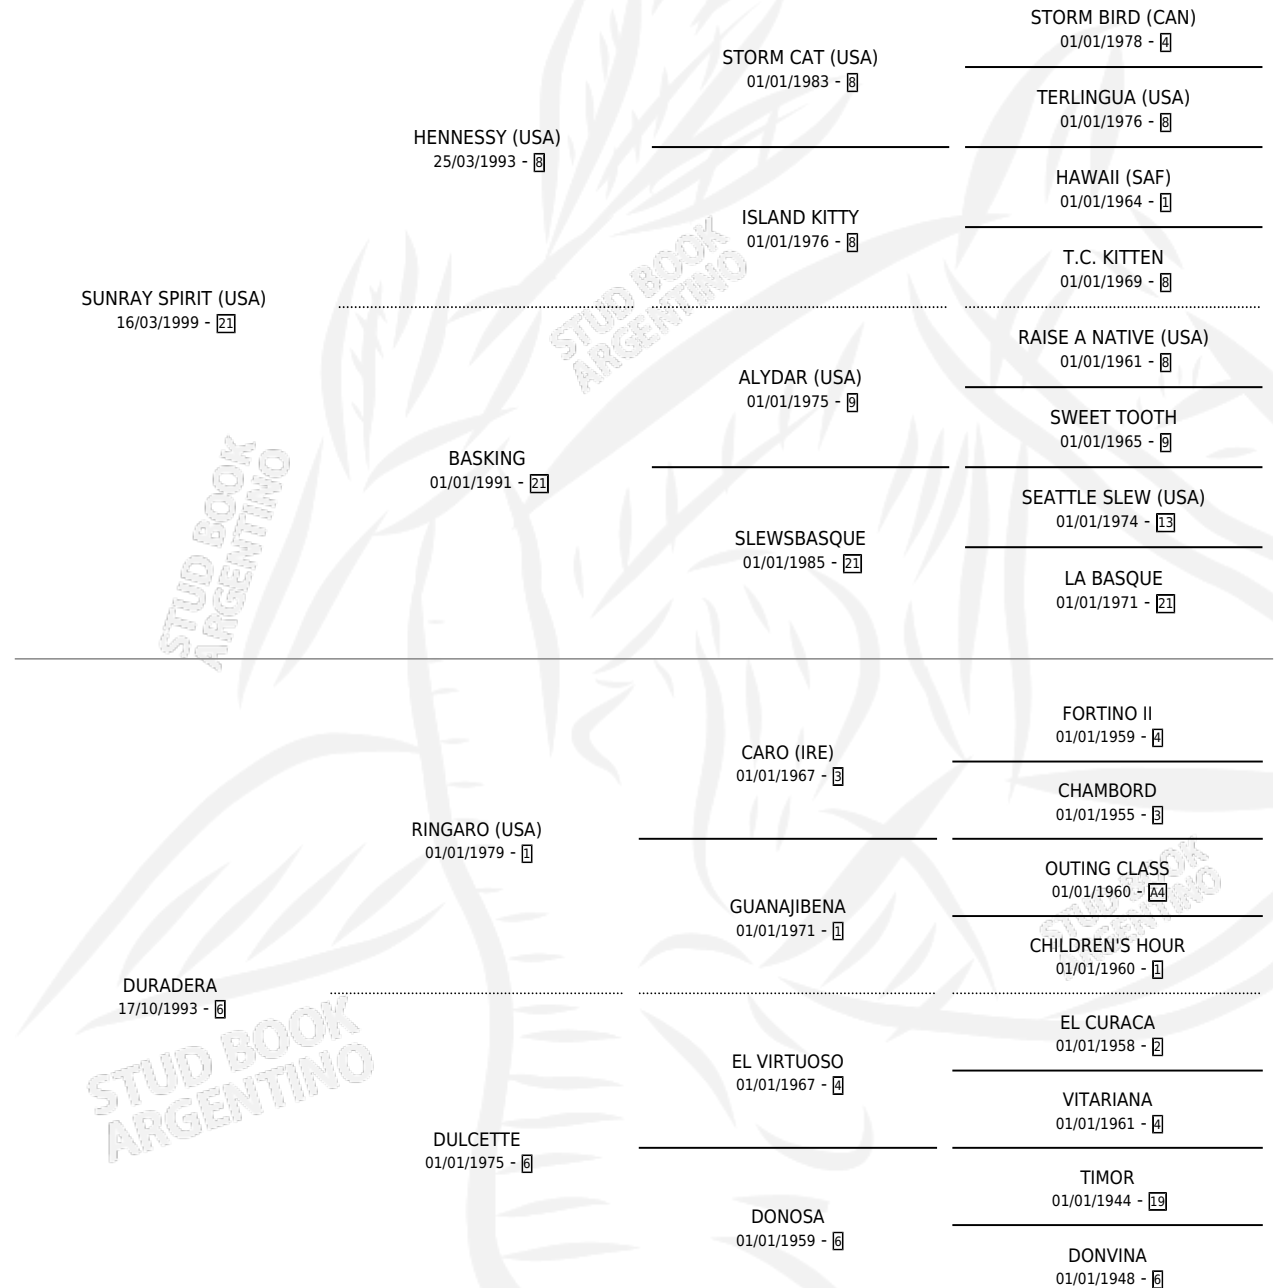

DURABLE

por **SUNRAY SPIRIT (USA)** y **DURADERA** por **RINGARO (USA)**

Argentina · Macho · Tordillo · SP · 16/09/2005
Familia 6-a · Volumen 39

ESTADO

TIPIFICACIÓN SANGUÍNEA	✓
TIPIFICACIÓN POR ADN	✓
PASAPORTE	X
IDENTIFICACIÓN POR MICROCHIP	X
REPRODUCTOR	X

Lugar de nacimiento: Abolengo
Criador: Abolengo

PEDIGREE

EXPORTACIÓN / IMPORTACIÓN

FECHA	MOVIMIENTO	PAÍS
03/10/2006	EXPORTADO	URUGUAY

DURABLE

Datos oficiales del Stud Book Argentino

Documento generado el 26/04/2026