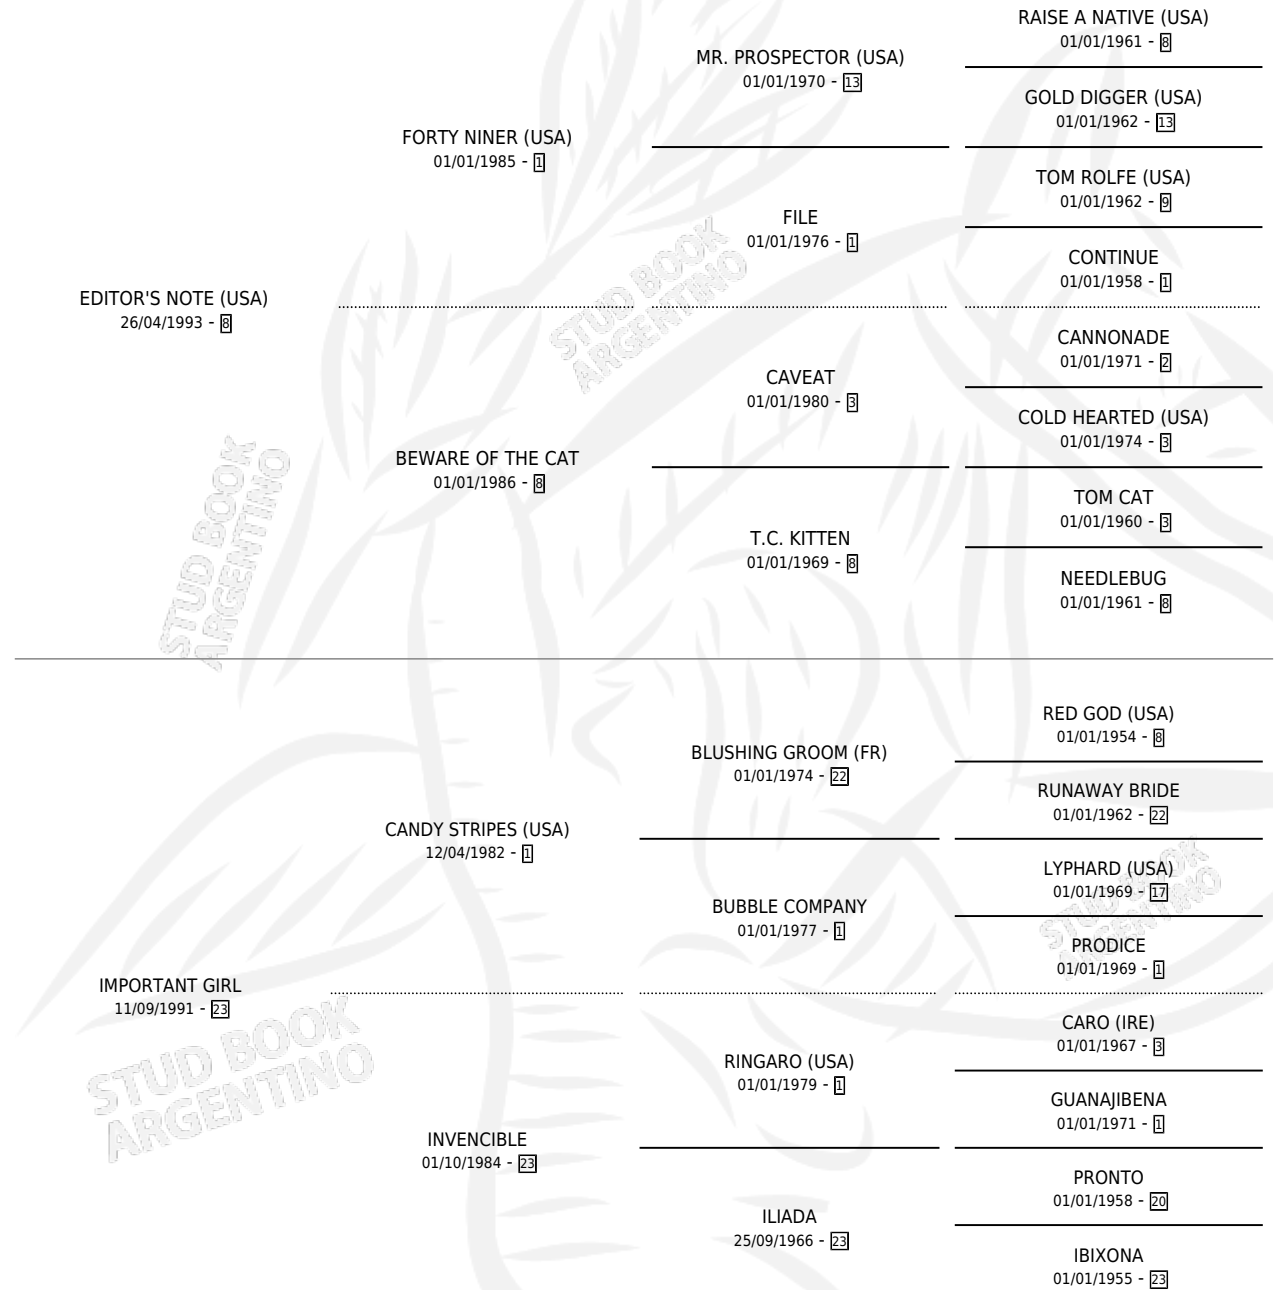

IMPORTANT NOTE

por **EDITOR'S NOTE (USA)** y **IMPORTANT GIRL** por **CANDY STRIPES (USA)**

Argentina · Macho · Alazan · SP · 28/09/2005
Familia 23-a · Volumen 39

ESTADO

TIPIFICACIÓN SANGUÍNEA	X
TIPIFICACIÓN POR ADN	✓
PASAPORTE	X
IDENTIFICACIÓN POR MICROCHIP	X
REPRODUCTOR	X

Lugar de nacimiento: Abolengo
Criador: Abolengo

PEDIGREE

CAMPAÑA

Solo carreras oficiales de Argentina

POR EDAD

EDAD	CC	1°	2°	3°	4°	5°	NP	CLC	CLG	CLCG1	CLGG1	IMPORTE	GANANCIA / CC
2 AÑOS	3	0	1	1	0	1	0	0	0	0	0	\$14,750	\$4,917
3 AÑOS	2	0	0	0	0	1	1	0	0	0	0	\$1,300	\$650
TOTALES	5	0	1	1	0	2	1	0	0	0	0	\$16,050	\$3,210
%		0.0%	20.0%	20.0%	0.0%	40.0%	20.0%	0.0%	0.0%	0.0%	0.0%		