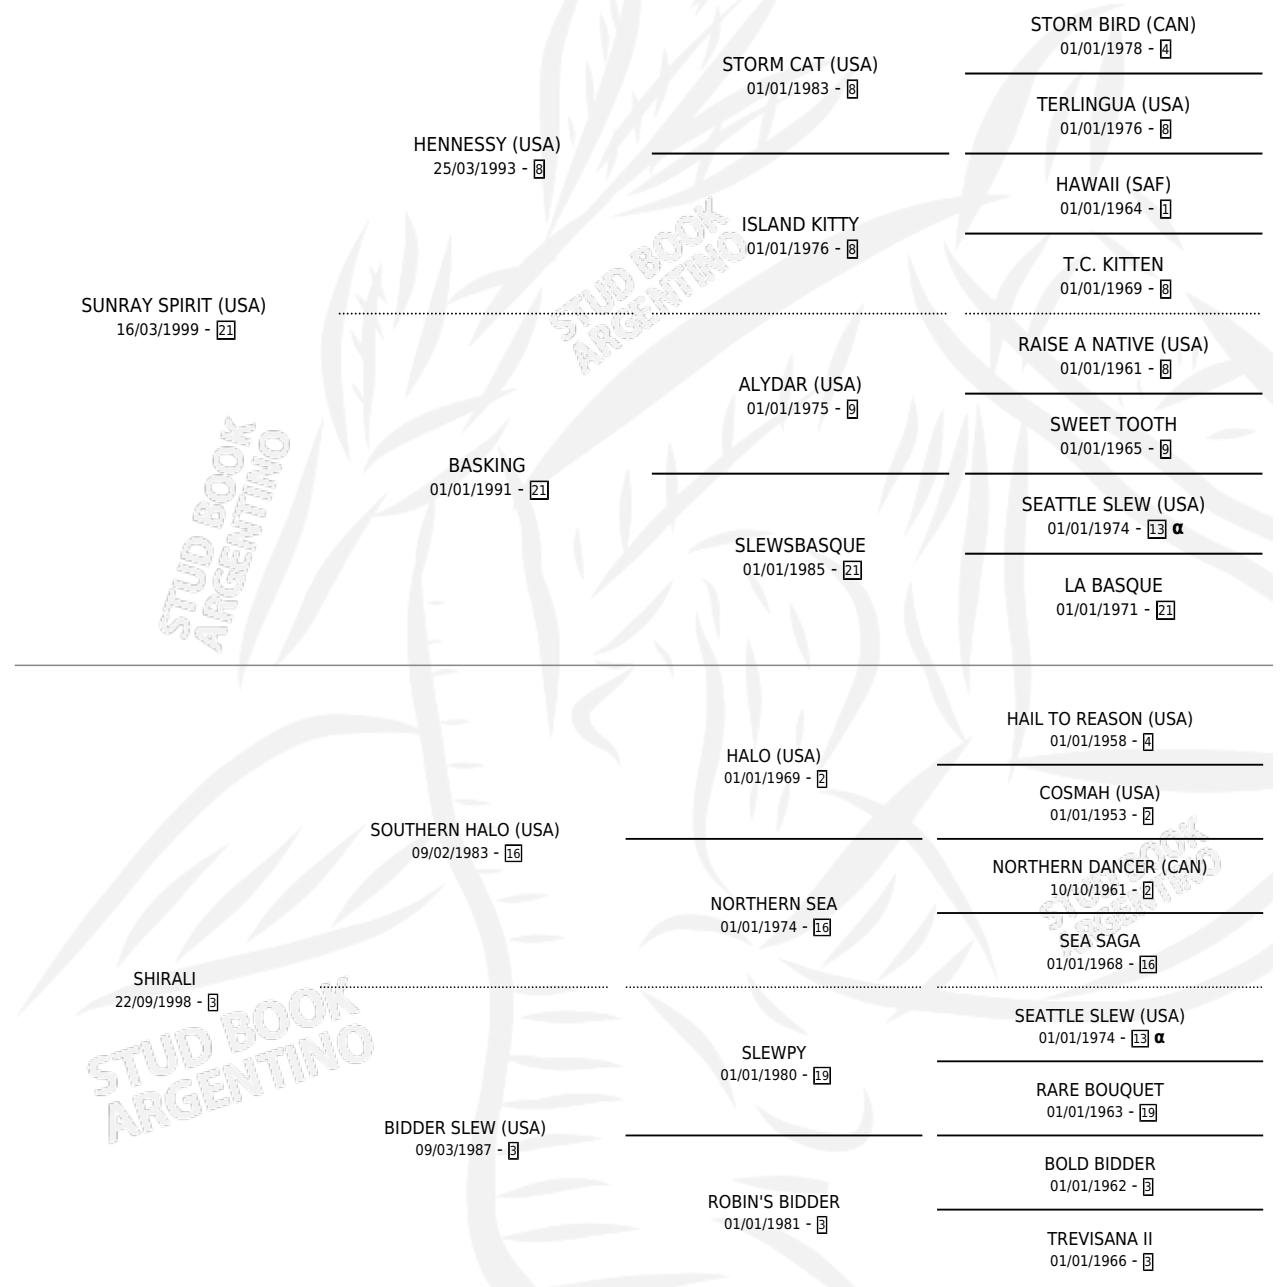

SHARAPOVA

por **SUNRAY SPIRIT (USA)** y **SHIRALI** por **SOUTHERN HALO (USA)**

Argentina · Hembra · Alazan · SP · 22/09/2005
Familia 3-b · Volumen 39

ESTADO

TIPIFICACIÓN SANGUÍNEA	X
TIPIFICACIÓN POR ADN	✓
PASAPORTE	X
IDENTIFICACIÓN POR MICROCHIP	X
REPRODUCTOR	✓

Lugar de nacimiento: Abolengo
Criador: Abolengo

~

HIJOS

	MACHOS	HEMBRAS
6 NACIERON	1	5
3 CORRIERON	0	3
2 GANARON	0	2

1	1	0
GANADORES CL	GANADORES GR	GANADORES G1

PEDIGREE

INBREEDING : α

CAMPAÑA

Solo carreras oficiales de Argentina

POR EDAD

EDAD	CC	1°	2°	3°	4°	5°	NP	CLC	CLG	CLCG1	CLGG1	IMPORTE	GANANCIA / CC
4 AÑOS	2	1	0	0	1	0	0	0	0	0	0	\$27,000	\$13,500
5 AÑOS	2	1	0	0	0	0	1	0	0	0	0	\$22,000	\$11,000
TOTALES	4	2	0	0	1	0	1	0	0	0	0	\$49,000	\$12,250
%		50.0%	0.0%	0.0%	25.0%	0.0%	25.0%	0.0%	0.0%	0.0%	0.0%		