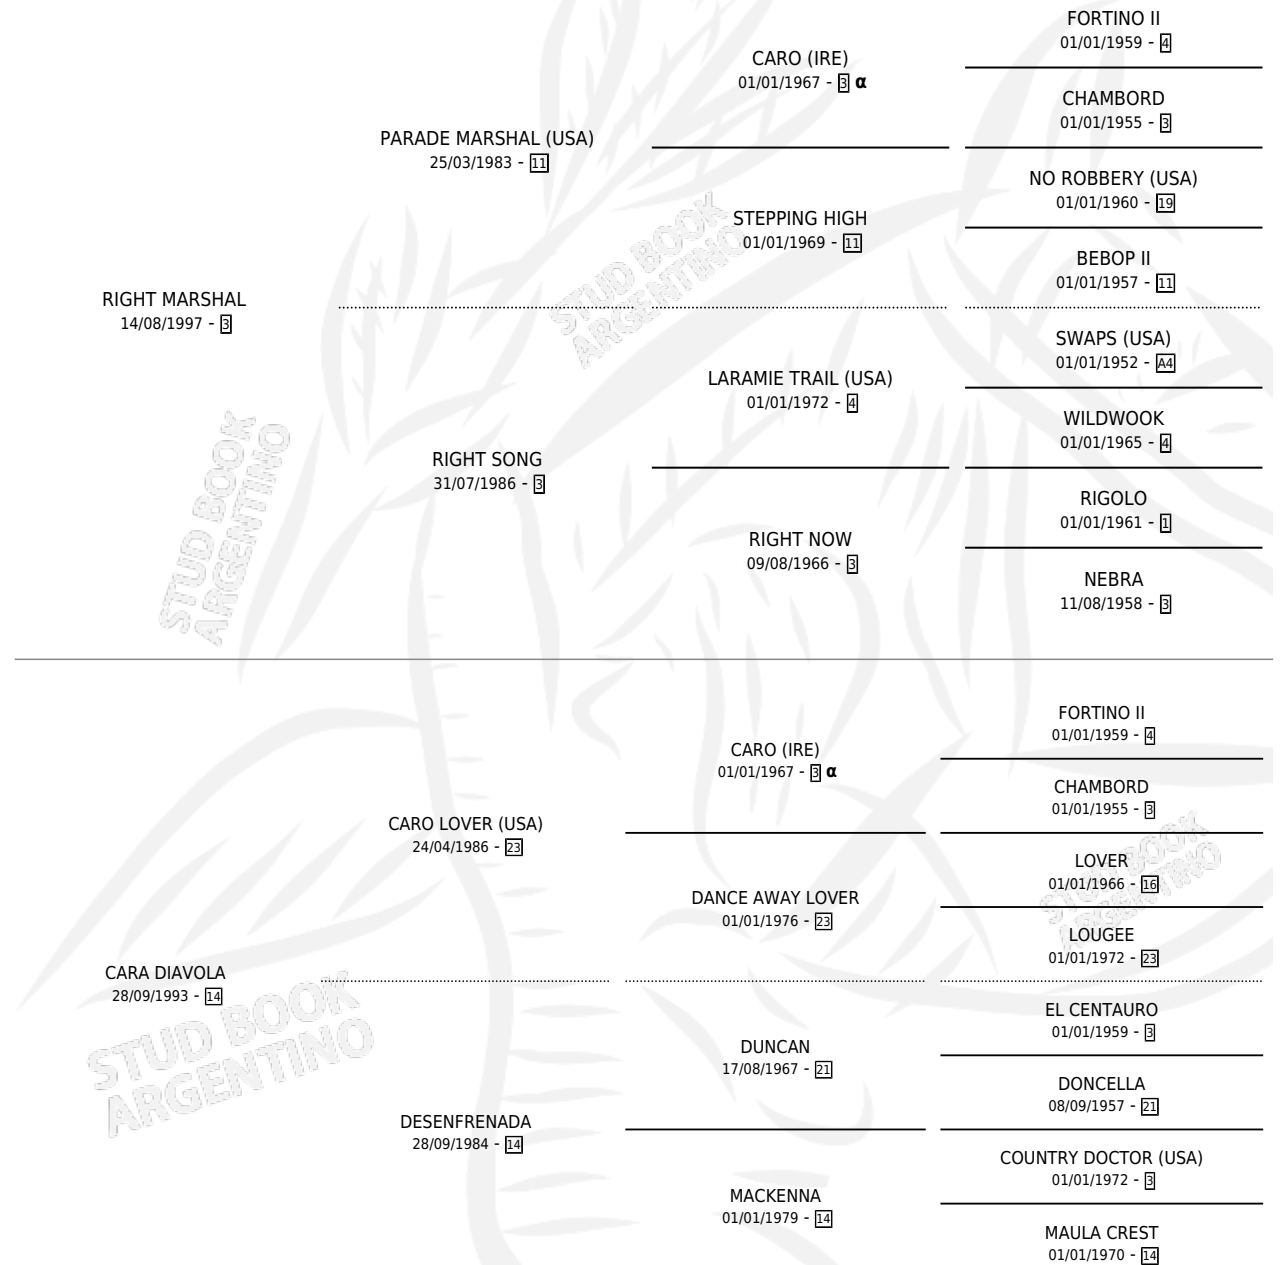

RIQUEWIR

por **RIGHT MARSHAL** y **CARA DIAVOLA** por **CARO LOVER**
(USA)

Argentina · Hembra · Alazan · SP · 24/09/2005
Familia 14 · Volumen 39

ESTADO

| | |
|------------------------------|---|
| TIPIFICACIÓN SANGUÍNEA | X |
| TIPIFICACIÓN POR ADN | ✓ |
| PASAPORTE | X |
| IDENTIFICACIÓN POR MICROCHIP | X |
| REPRODUCTOR | X |

Lugar de nacimiento: Pluma De Oro

Criador: Pluma De Oro

PEDIGREE

INBREEDING : α

RIQUEWIR

Datos oficiales del Stud Book Argentino

Documento generado el 07/05/2026

studbook.org.ar