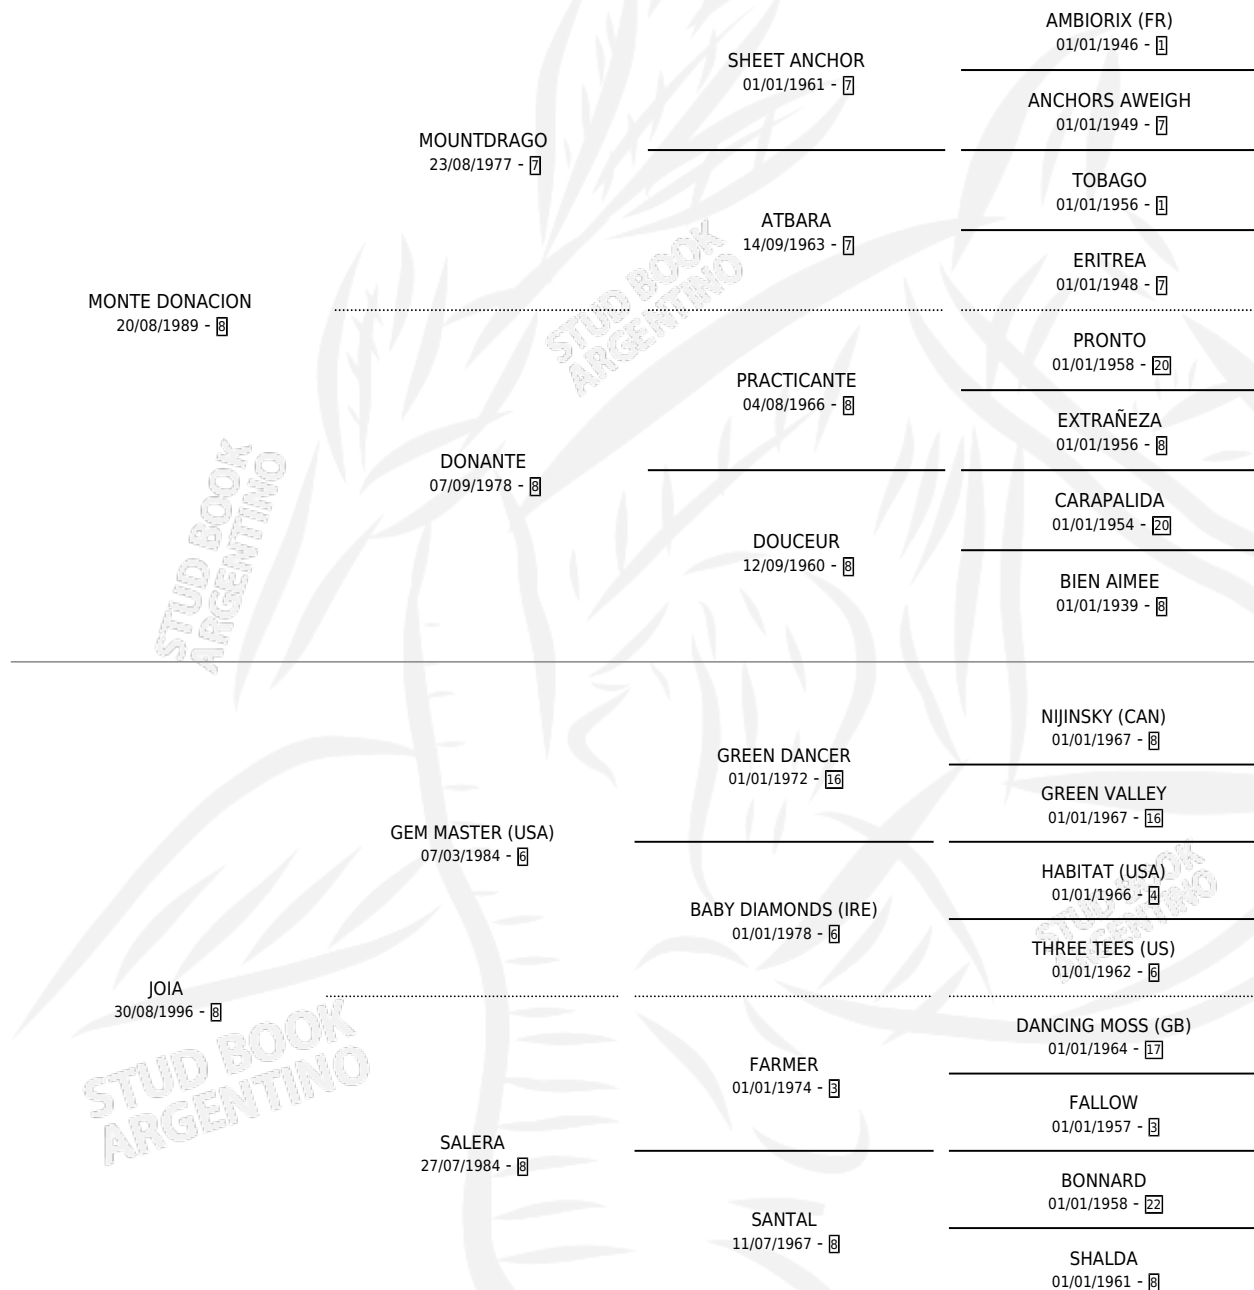

DONHEAD

por MONTE DONACION y JOIA por GEM MASTER (USA)

Argentina · Macho · Zaino · SP · 23/09/2005
Familia 8-g · Volumen 39

ESTADO

TIPIFICACIÓN SANGUÍNEA	X
TIPIFICACIÓN POR ADN	✓
PASAPORTE	X
IDENTIFICACIÓN POR MICROCHIP	X
REPRODUCTOR	X

Lugar de nacimiento: Pluma De Oro

Criador: Pluma De Oro

PEDIGREE

CAMPAÑA

Solo carreras oficiales de Argentina

POR EDAD

EDAD	CC	1°	2°	3°	4°	5°	NP	CLC	CLG	CLCG1	CLGG1	IMPORTE	GANANCIA / CC
3 AÑOS	1	0	0	0	1	0	0	0	0	0	0	\$250	\$250
5 AÑOS	4	0	0	0	0	0	4	0	0	0	0	\$0	\$0
TOTALES	5	0	0	0	1	0	4	0	0	0	0	\$250	\$50
%		0.0%	0.0%	0.0%	20.0%	0.0%	80.0%	0.0%	0.0%	0.0%	0.0%		