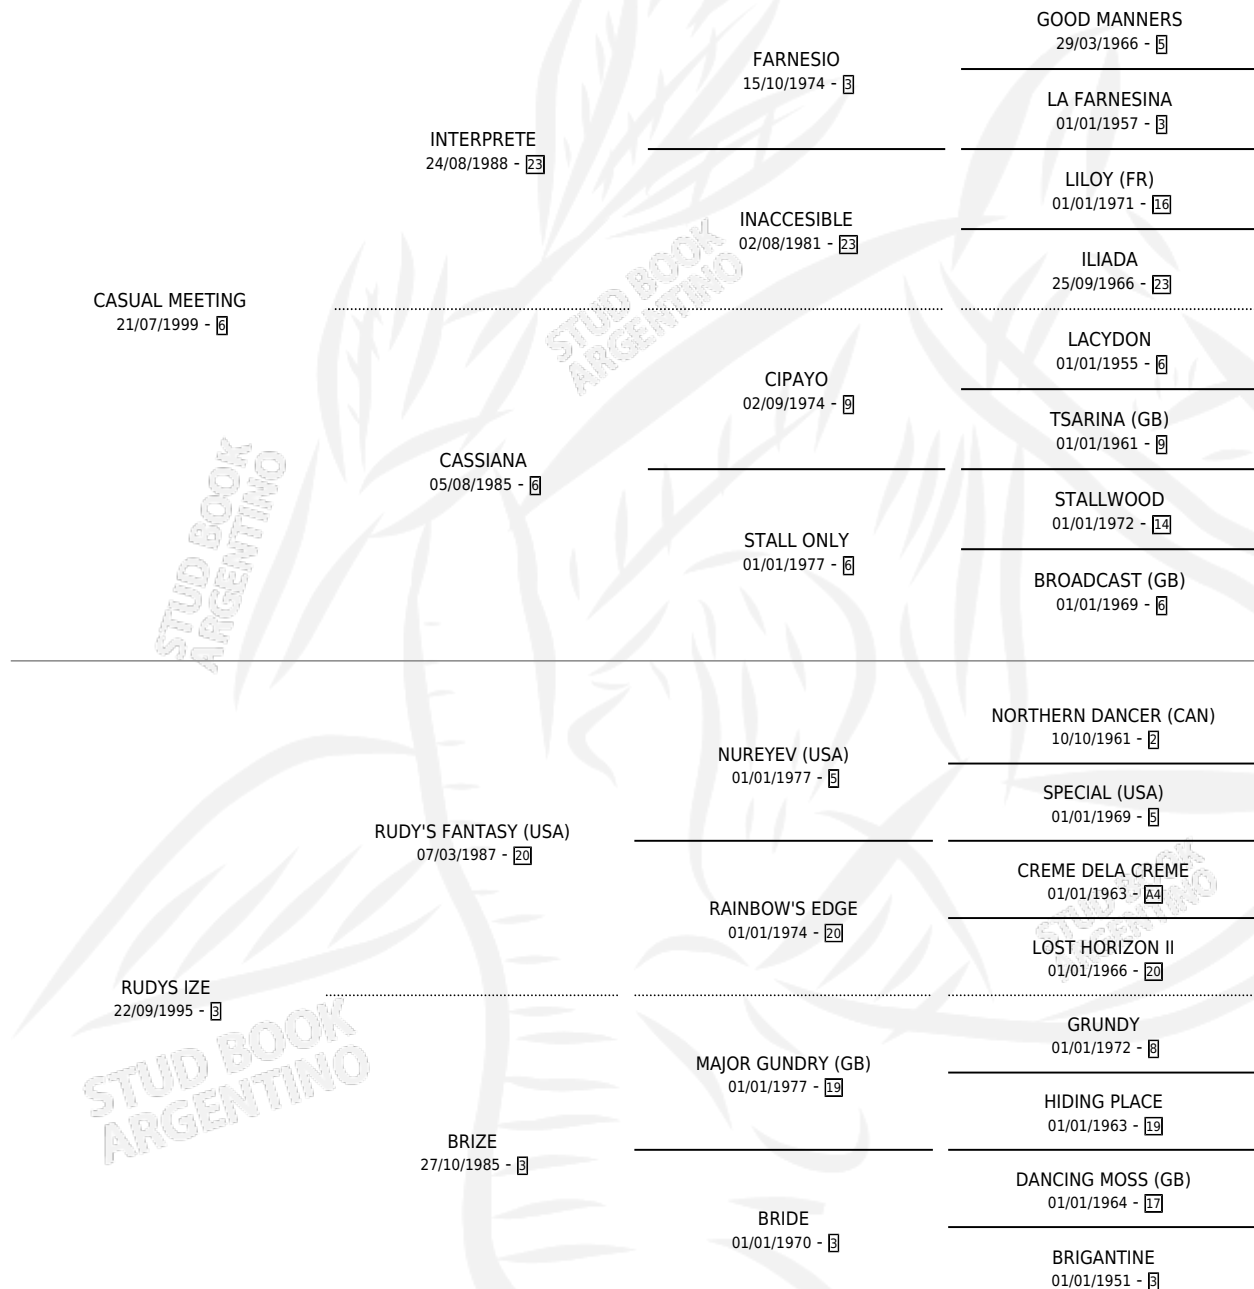

PROMOCIONAL

por CASUAL MEETING y RUDYS IZE por RUDY'S FANTASY (USA)

Argentina · Hembra · Alazan · SP · 30/09/2005
Familia 3-b · Volumen 39

ESTADO

TIPIFICACIÓN SANGUÍNEA	X
TIPIFICACIÓN POR ADN	✓
PASAPORTE	X
IDENTIFICACIÓN POR MICROCHIP	X
REPRODUCTOR	✓

Lugar de nacimiento: Santa Victoria
Criador: Haras Santa Victoria S.A.

~

HIJOS

	MACHOS	HEMBRAS
5 NACIERON	2	3
4 CORRIERON	2	2
1 GANARON	0	1

0	0	0
GANADORES CL	GANADORES GR	GANADORES G1

PEDIGREE

CAMPAÑA

Solo carreras oficiales de Argentina