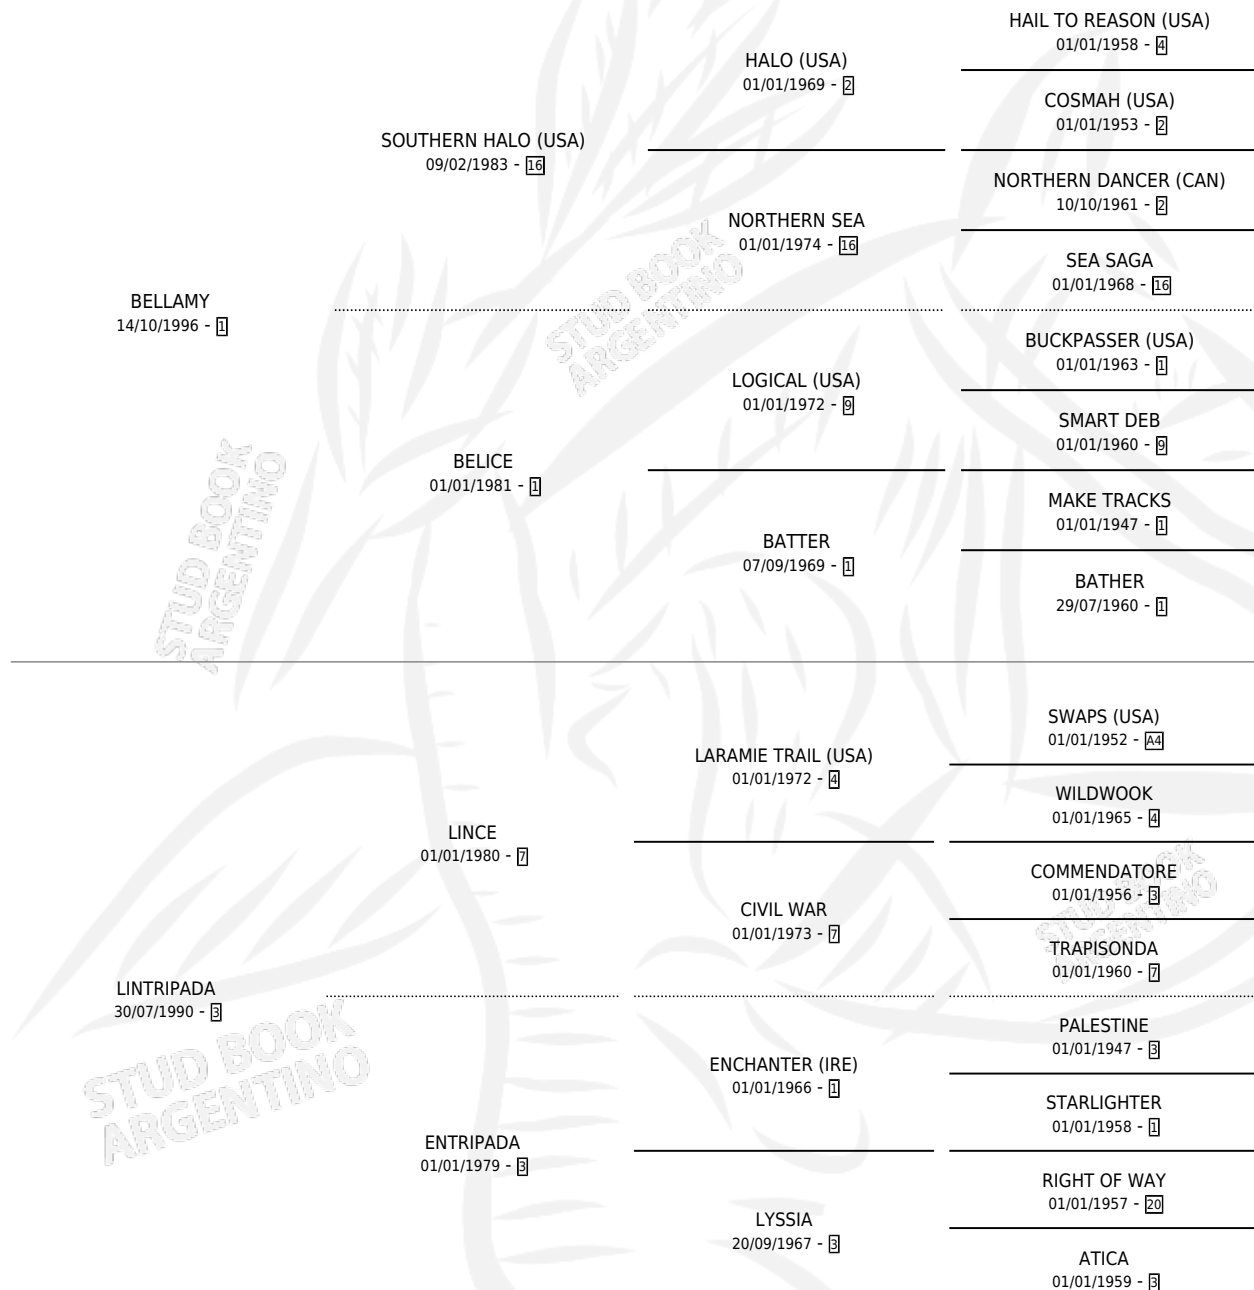

BELLA LULI

por **BELLAMY** y **LINTRIPADA** por **LINCE**

Argentina · Hembra · Alazan · SP · 18/09/2005
Familia 3-b · Volumen 39

ESTADO

TIPIFICACIÓN SANGUÍNEA	X
TIPIFICACIÓN POR ADN	✓
PASAPORTE	X
IDENTIFICACIÓN POR MICROCHIP	X
REPRODUCTOR	✓

Lugar de nacimiento: Malin

Criador: Malin

~

HIJOS

	MACHOS	HEMBRAS
7 NACIERON	1	6
3 CORRIERON	0	3

SIN ACTUACIONES

PEDIGREE

CAMPAÑA

Solo carreras oficiales de Argentina

POR EDAD

EDAD	CC	1°	2°	3°	4°	5°	NP	CLC	CLG	CLCG1	CLGG1	IMPORTE	GANANCIA / CC
3 AÑOS	7	0	0	1	0	1	5	0	0	0	0	\$5,280	\$754
4 AÑOS	5	0	0	0	0	0	5	0	0	0	0	\$0	\$0
TOTALES	12	0	0	1	0	1	10	0	0	0	0	\$5,280	\$440
%		0.0%	0.0%	8.3%	0.0%	8.3%	83.3%	0.0%	0.0%	0.0%	0.0%		