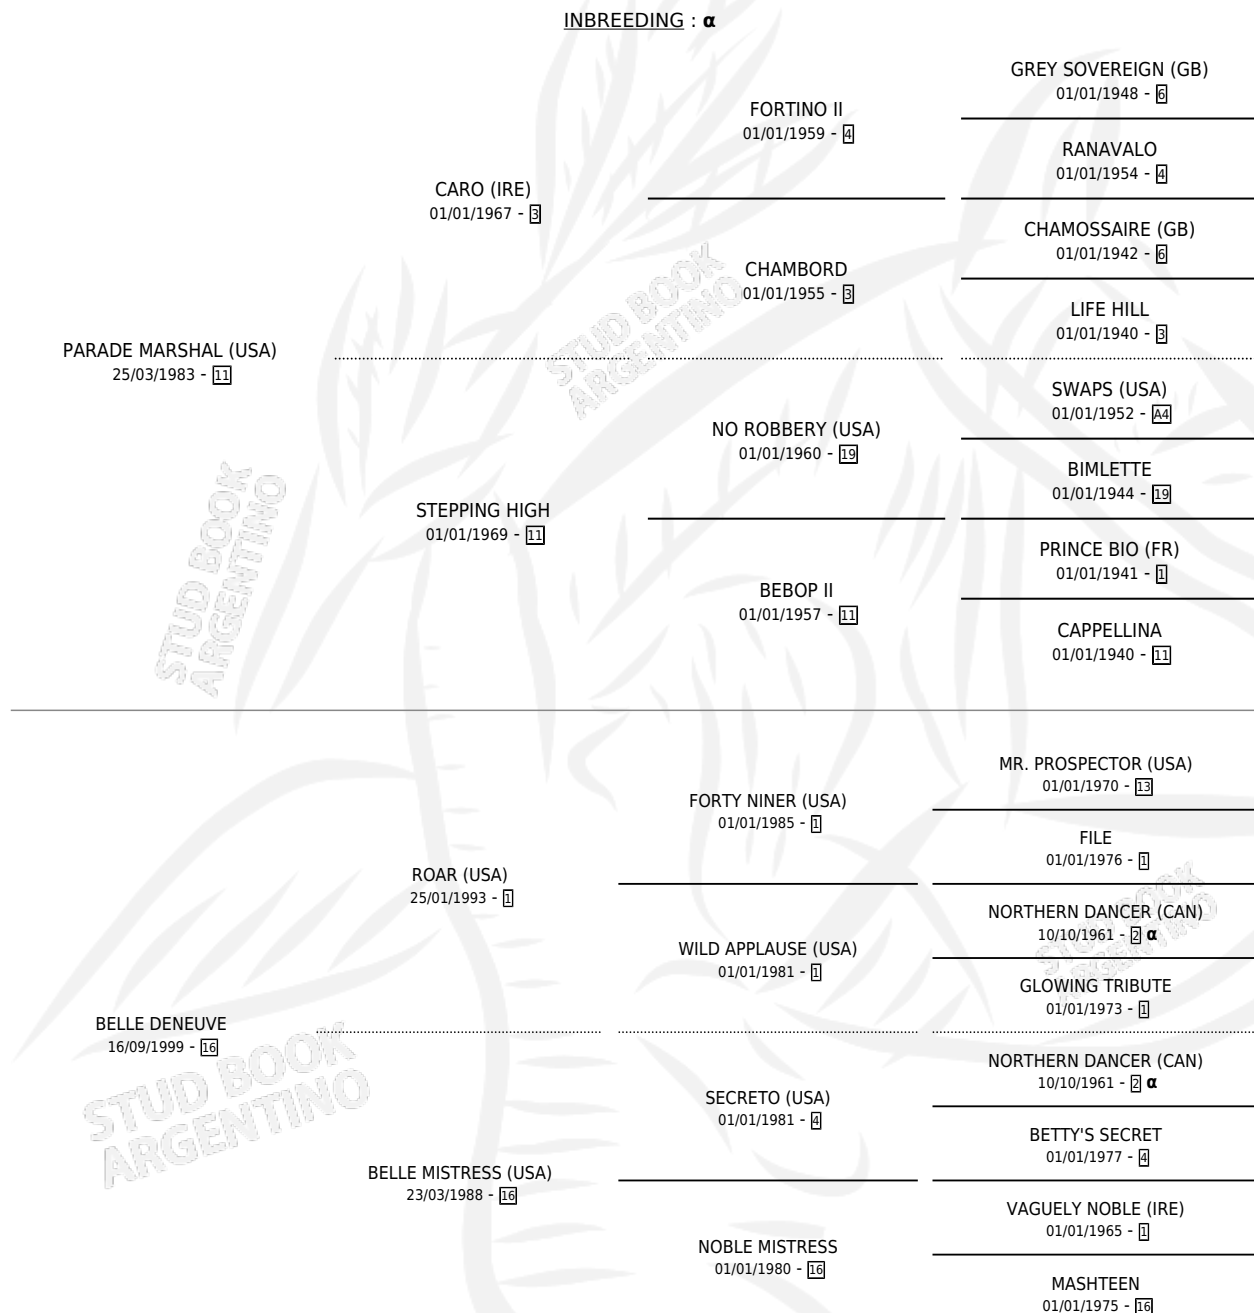

JUNIOR PARADE

por **PARADE MARSHAL (USA)** y **BELLE DENEUVE** por **ROAR (USA)**

PEDIGREE

Argentina · Macho · Zaino Colorado · SP · 20/08/2005
Familia 16 · Volumen 39

ESTADO

TIPIFICACIÓN SANGUÍNEA	✓
TIPIFICACIÓN POR ADN	✓
PASAPORTE	X
IDENTIFICACIÓN POR MICROCHIP	X
REPRODUCTOR	✓

Lugar de nacimiento: La Esperanza

Criador: La Esperanza

~

HIJOS

	MACHOS	HEMBRAS
1 NACIERON	1	0
SIN ACTUACIONES		

INBREEDING : α

CAMPAÑA

Solo carreras oficiales de Argentina