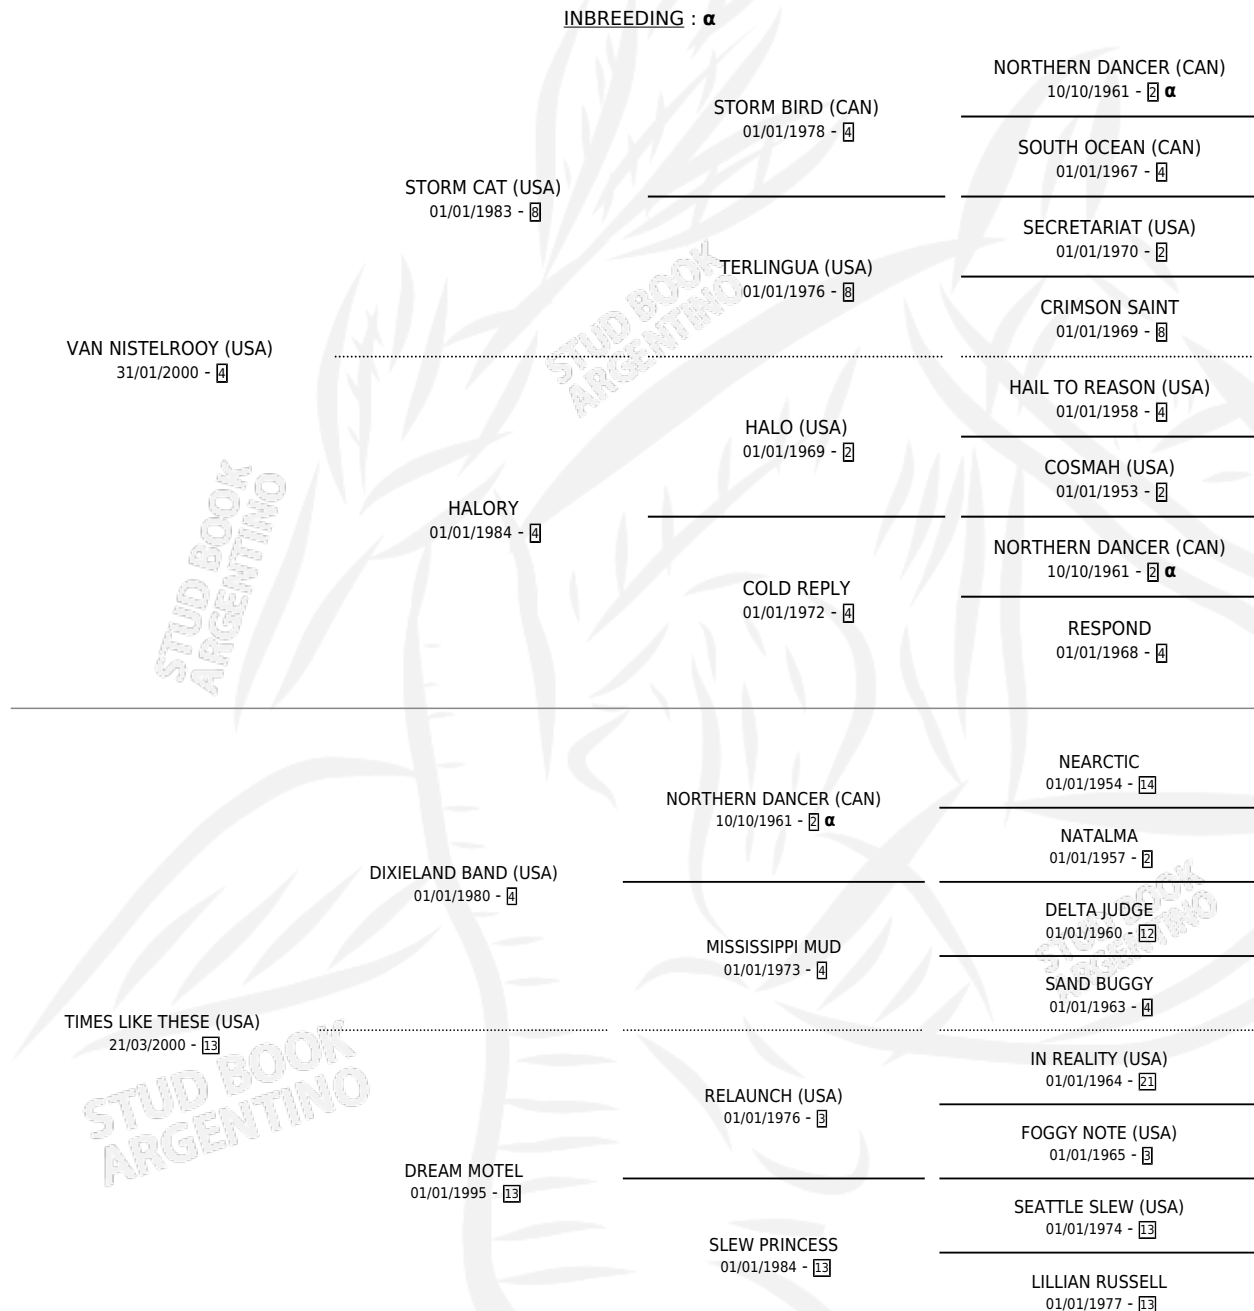

DOÑA TIMBA

por VAN NISTELROOY (USA) y TIMES LIKE THESE (USA)
por DIXIELAND BAND (USA)

Argentina · Hembra · Alazan · SP · 24/01/2005
Familia 13-c · Volumen 39

ESTADO

TIPIFICACIÓN SANGUÍNEA	✓
TIPIFICACIÓN POR ADN	✓
PASAPORTE	X
IDENTIFICACIÓN POR MICROCHIP	X
REPRODUCTOR	✓

Lugar de nacimiento: San Benito
Criador: San Benito

~

HIJOS

	MACHOS	HEMBRAS
5 NACIERON	4	1
3 CORRIERON	2	1
2 GANARON	2	0
0 GANADORES CL	0 GANADORES GR	0 GANADORES G1

PEDIGREE

INBREEDING : α

CAMPAÑA

Solo carreras oficiales de Argentina

SERVICIOS

Servicios 7 / Nacimientos 5 / Efectividad 71.43%

PADRILLO	PRODUCTO	CRIADOR	1ER SERVICIO	ÚLTIMO SERVICIO
CITYSCAPE (GB)	DON TIGRE (M A, 26/07/2018)	SAN BENITO	23/08/2017	23/08/2017
CITYSCAPE (GB)	DON TIO (M A, 23/07/2016)	SAN BENITO	21/08/2015	21/08/2015
MOUNT NELSON (GB)	∅		15/10/2013	15/10/2013
MOUNT NELSON (GB)	DON TIPO (M Z, 17/09/2013)	SAN BENITO	14/10/2012	14/10/2012
CATCHER IN THE RYE (IRE)	DON TIMBAL (M Z, 10/09/2012) •MURIÓ EL 24/09/2012•	SAN BENITO	07/10/2011	07/10/2011
FREUD (USA)	∅		08/10/2010	08/10/2010
ART MASTER (USA)	DOÑA TIRANA (H Z, 06/09/2010)	SAN BENITO	04/10/2009	04/10/2009