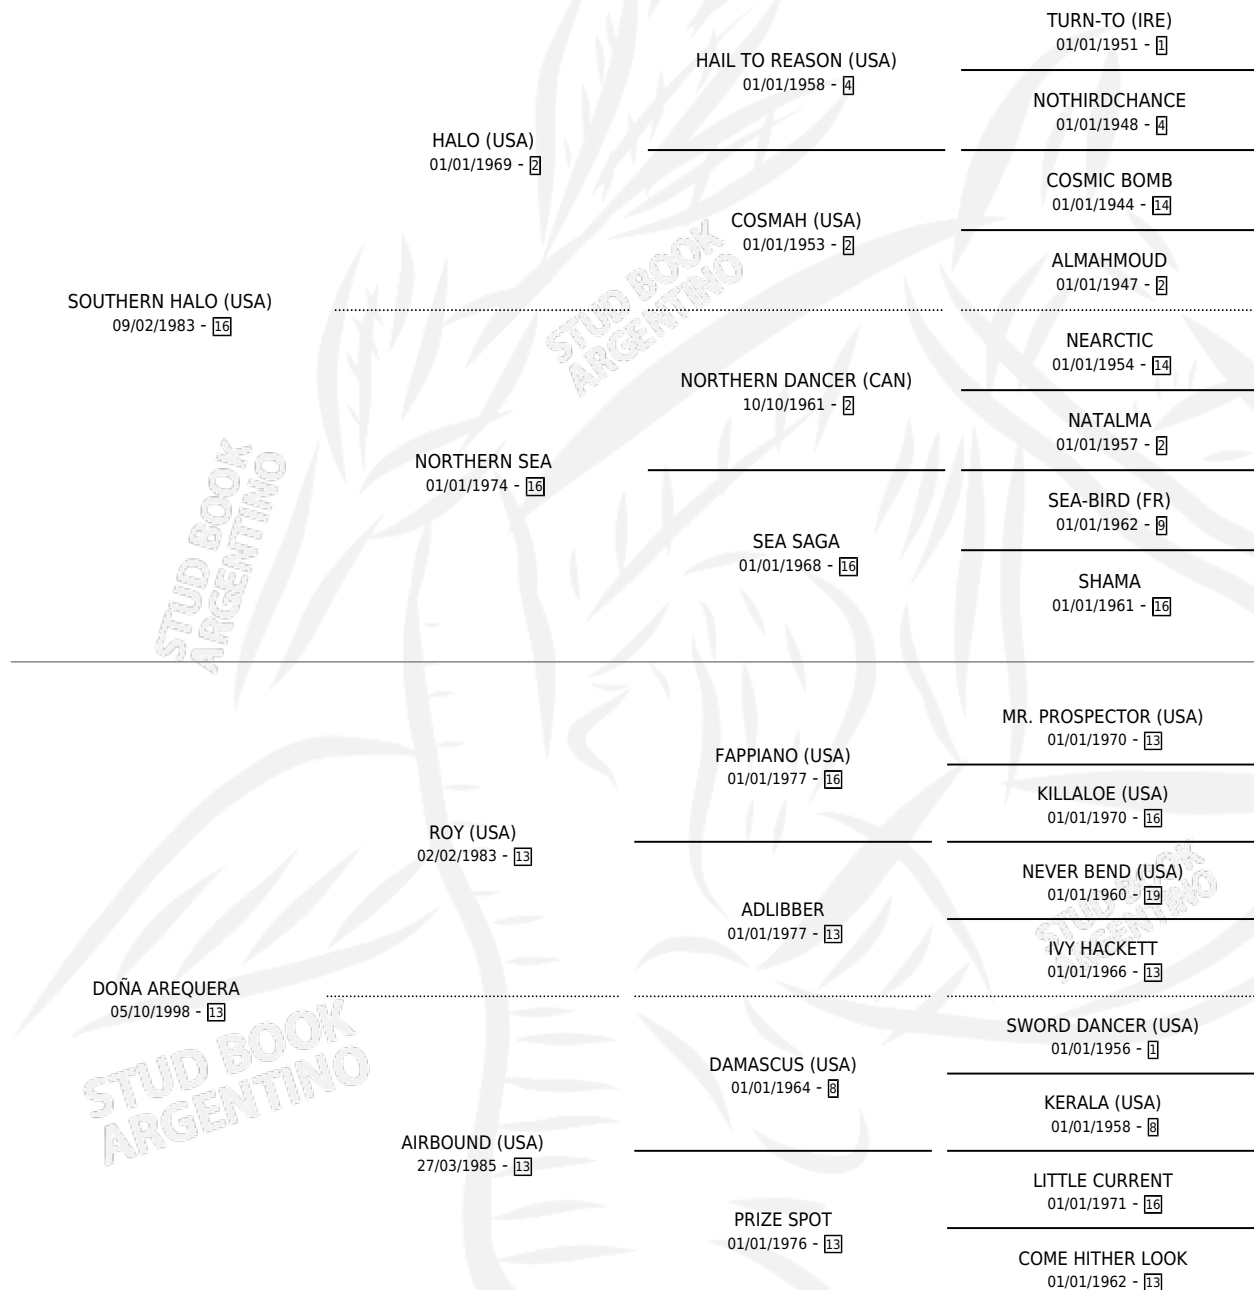

DOÑA RECTA

por SOUTHERN HALO (USA) y DOÑA AREQUERA por ROY (USA)

Argentina · Hembra · Zaino · SP · 02/09/2005
Familia 13-b · Volumen 39

ESTADO

TIPIFICACIÓN SANGUÍNEA	X
TIPIFICACIÓN POR ADN	✓
PASAPORTE	X
IDENTIFICACIÓN POR MICROCHIP	X
REPRODUCTOR	✓

Lugar de nacimiento: San Benito
Criador: San Benito

~

HIJOS

	MACHOS	HEMBRAS
6 NACIERON	3	3
4 CORRIERON	2	2
3 GANARON	1	2

1	0	0
GANADORES CL	GANADORES GR	GANADORES G1

PEDIGREE

CAMPAÑA

Solo carreras oficiales de Argentina

SERVICIOS

Servicios **7** / Nacimientos **6** / Efectividad **85.71%**

PADRILLO	PRODUCTO	CRIADOR	1ER SERVICIO	ÚLTIMO SERVICIO
ORPEN (USA)	DON TACLE (M Z, 27/09/2017)	SAN BENITO	18/09/2016	18/10/2016
ORPEN (USA)	DON TARZAN (M Z, 23/07/2016)	SAN BENITO	15/08/2015	15/08/2015
CITYSCAPE (GB)	DOÑA TARANTULA (H Z, 20/07/2015)	SAN BENITO	21/08/2014	21/08/2014
ORPEN (USA)	∅		20/10/2013	20/10/2013
FREUD (USA)	DON TANO (M A, 20/09/2013)	SAN BENITO	19/09/2012	15/10/2012
ORPEN (USA)	DOÑA TANA (H Z, 29/07/2012)	SAN BENITO	23/08/2011	23/08/2011
ORPEN (USA)	DOÑA TANZA (H Z, 23/07/2011)	SAN BENITO	24/08/2010	24/08/2010