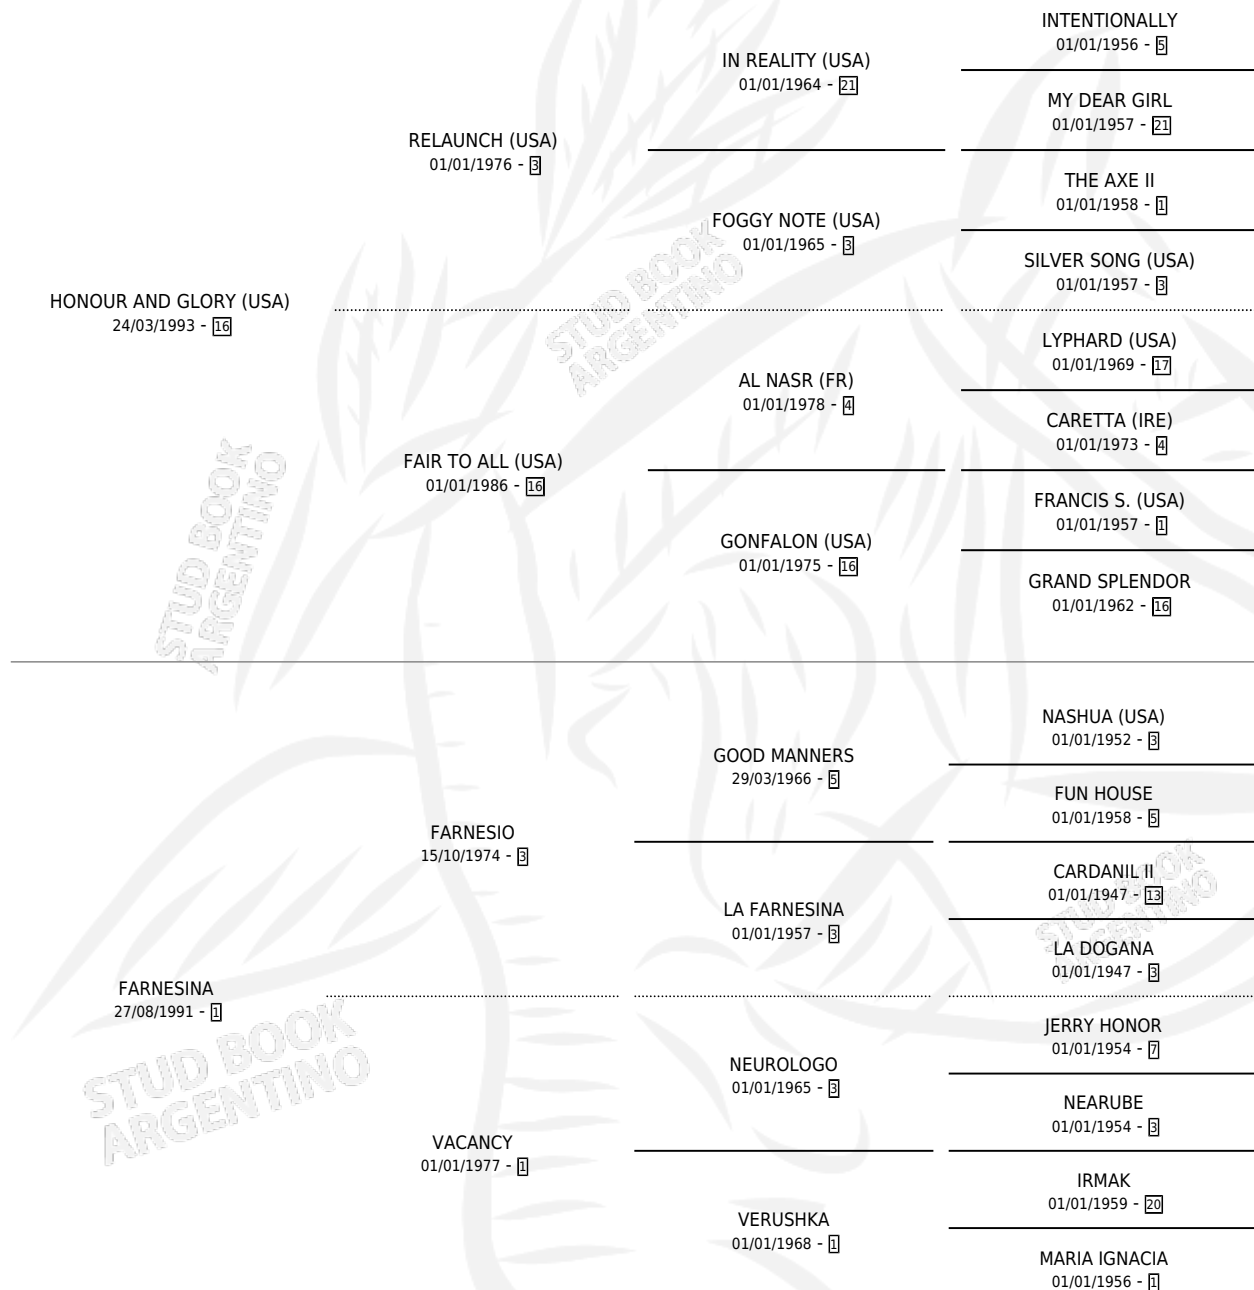

DOÑA FATAL

por HONOUR AND GLORY (USA) y FARNESINA por FARNESIO

Argentina · Hembra · Zaino Negro · SP · 15/09/2005
Familia 1-e · Volumen 39

ESTADO

TIPIFICACIÓN SANGUÍNEA	X
TIPIFICACIÓN POR ADN	✓
PASAPORTE	X
IDENTIFICACIÓN POR MICROCHIP	X
REPRODUCTOR	✓

Lugar de nacimiento: San Benito

Criador: San Benito

~

HIJOS

	MACHOS	HEMBRAS
11 NACIERON	4	7
9 CORRIERON	3	6
7 GANARON	2	5
3 GANADORES CL	1 GANADORES GR	0 GANADORES G1

PEDIGREE

CAMPAÑA

Solo carreras oficiales de Argentina