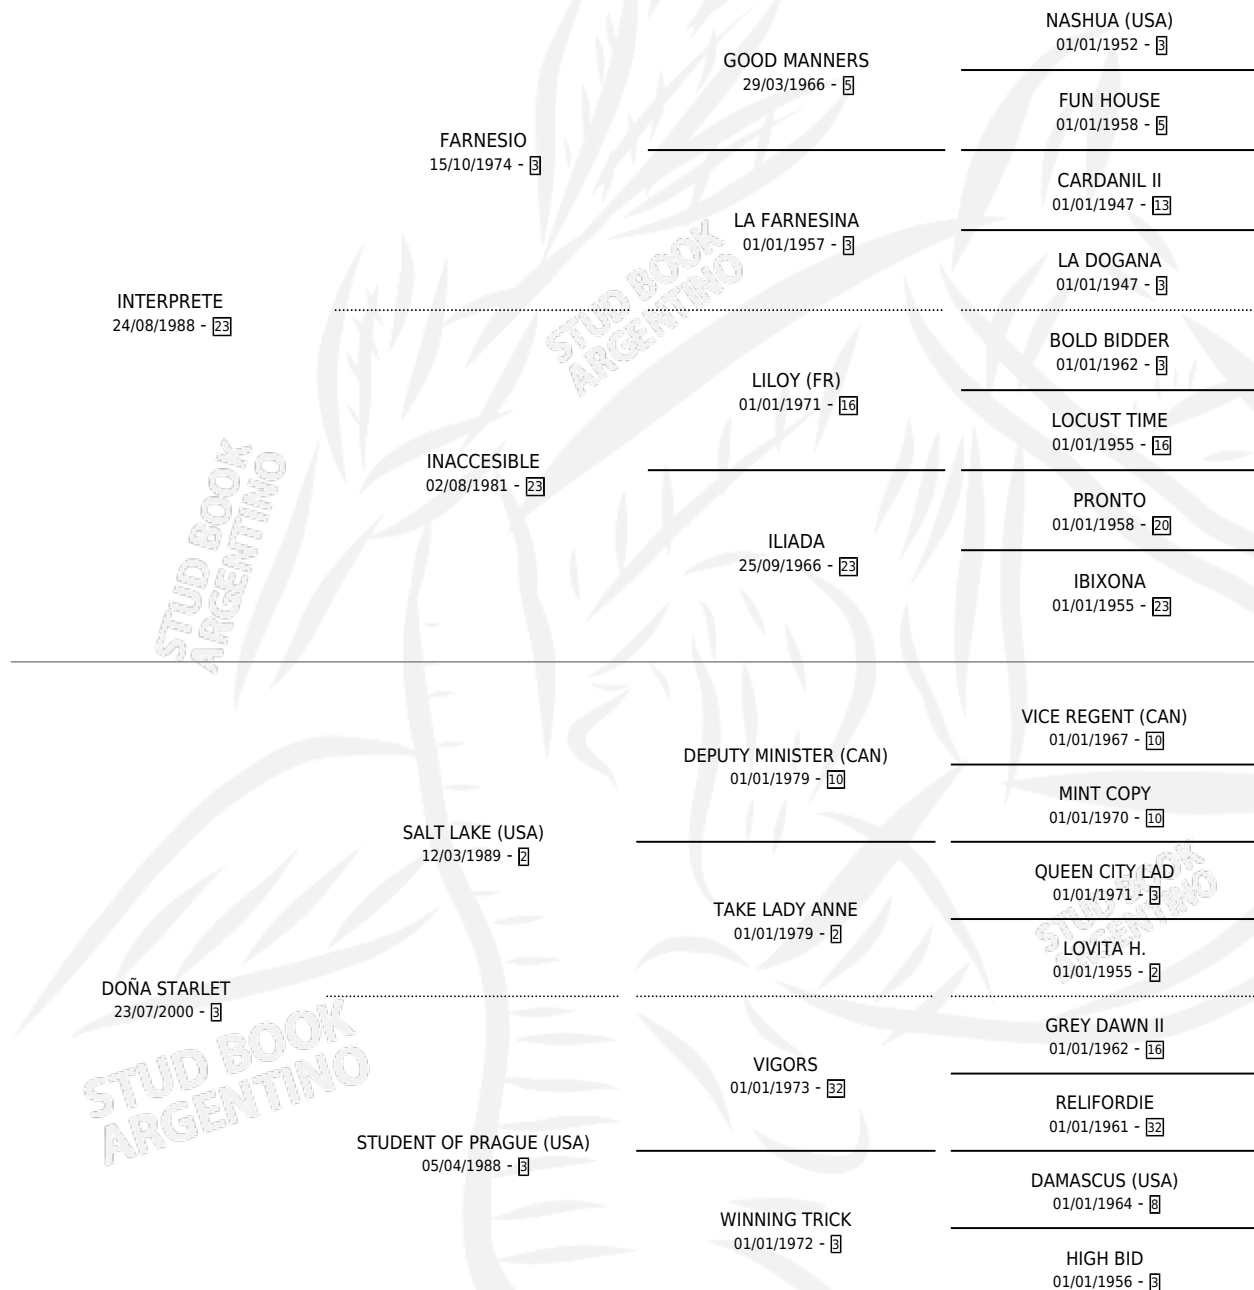

DON TAHUR

por INTERPRETE y DOÑA STARLET por SALT LAKE (USA)

Argentina · Macho · Zaino Doradillo · SP · 21/09/2005
Familia 3-n · Volumen 39

ESTADO

TIPIFICACIÓN SANGUÍNEA	X
TIPIFICACIÓN POR ADN	✓
PASAPORTE	X
IDENTIFICACIÓN POR MICROCHIP	X
REPRODUCTOR	✓

Lugar de nacimiento: San Benito

Criador: San Benito

PEDIGREE

SERVICIOS PADRILLO

TEMPORADA	HARAS	SERVICIO	NAC.	EFFECTIVIDAD
2008	SAN AMBROSIO	6	0	0.00 %

DON TAHUR

Datos oficiales del Stud Book Argentino

Documento generado el 15/05/2026