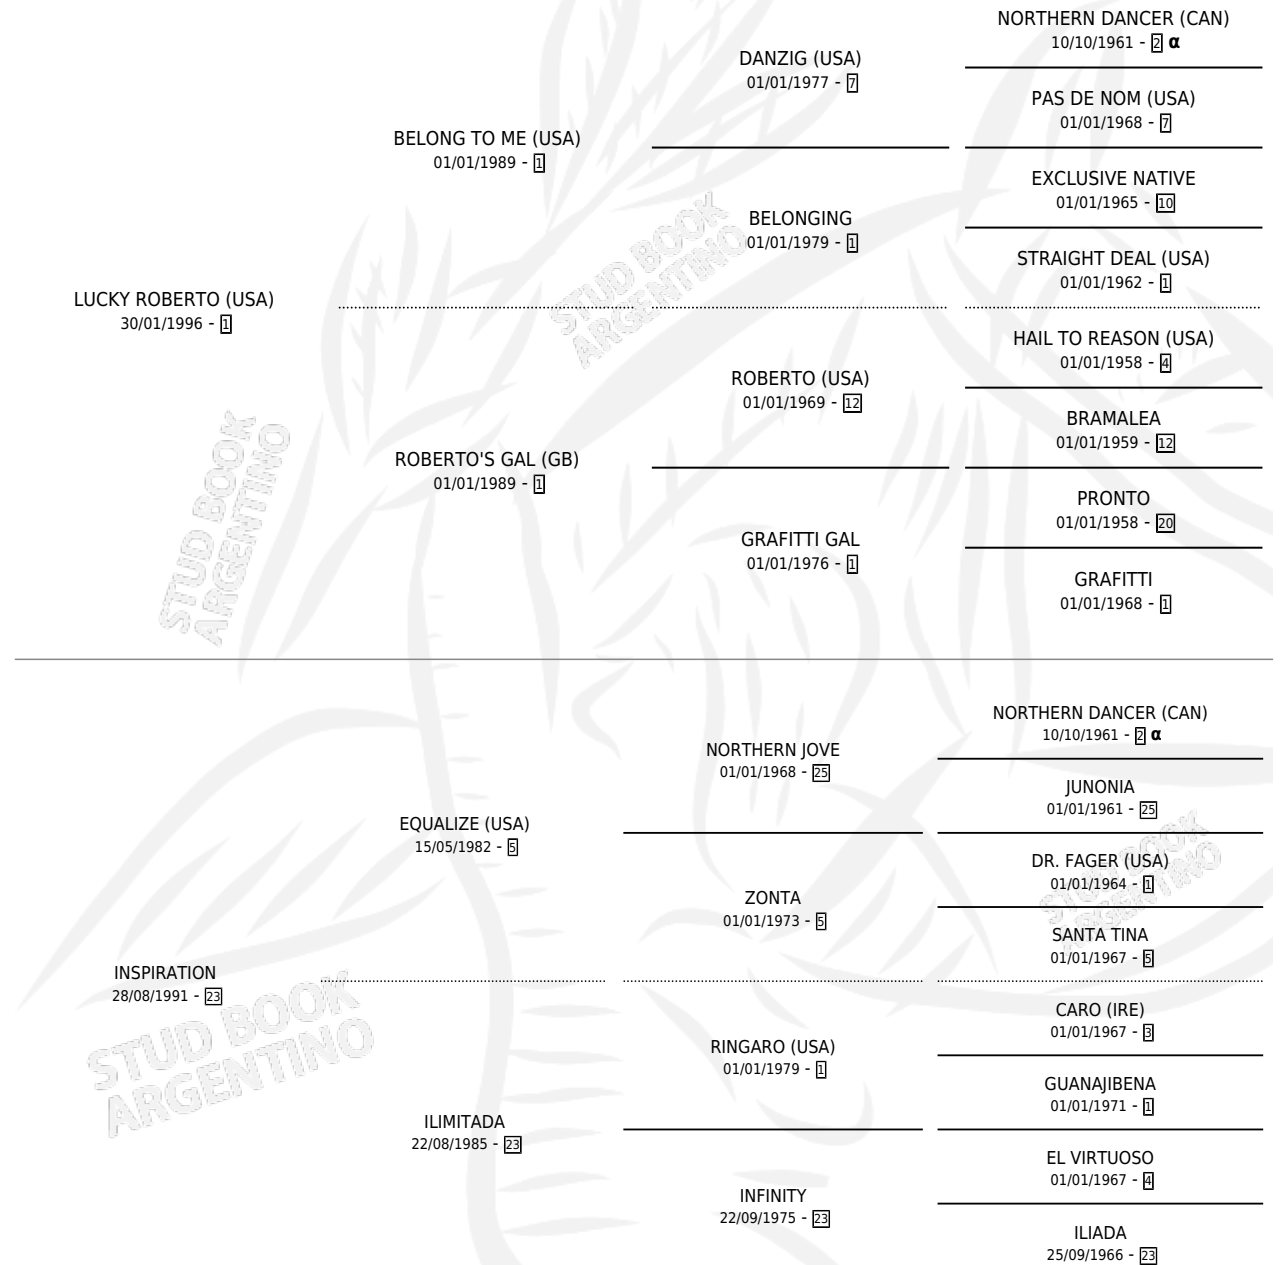

DON INFAME

por **LUCKY ROBERTO (USA)** y **INSPIRATION** por **EQUALIZE (USA)**

Argentina · Macho · Tordillo · SP · 21/09/2005
Familia 23-a · Volumen 39

ESTADO

TIPIFICACIÓN SANGUÍNEA	X
TIPIFICACIÓN POR ADN	✓
PASAPORTE	X
IDENTIFICACIÓN POR MICROCHIP	X
REPRODUCTOR	X

Lugar de nacimiento: San Benito
Criador: San Benito

PEDIGREE

INBREEDING : α