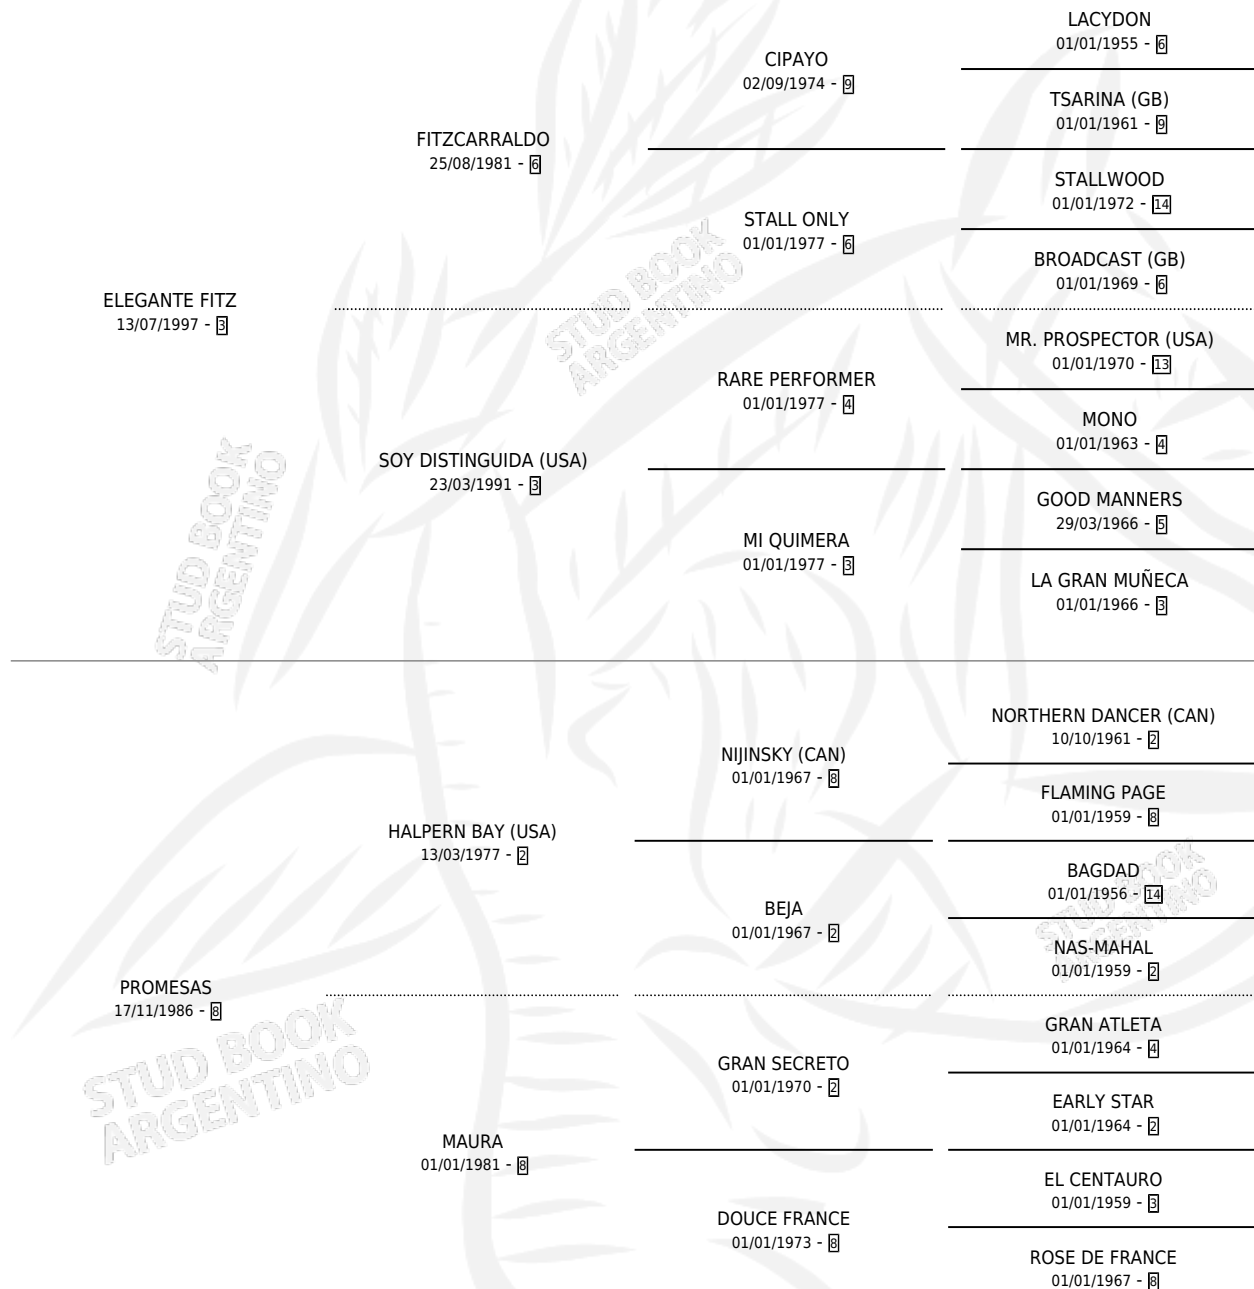

ELEGANTE NINJA

por ELEGANTE FITZ y PROMESAS por HALPERN BAY (USA)

Argentina · Hembra · Zaino · SP · 15/09/2005
Familia 8-h · Volumen 39

ESTADO

TIPIFICACIÓN SANGUÍNEA	X
TIPIFICACIÓN POR ADN	✓
PASAPORTE	✓
IDENTIFICACIÓN POR MICROCHIP	X
REPRODUCTOR	✓

Lugar de nacimiento: Don Alfredo
Criador: Sin dato

~

HIJOS

	MACHOS	HEMBRAS
3 NACIERON	2	1
SIN ACTUACIONES		

PEDIGREE