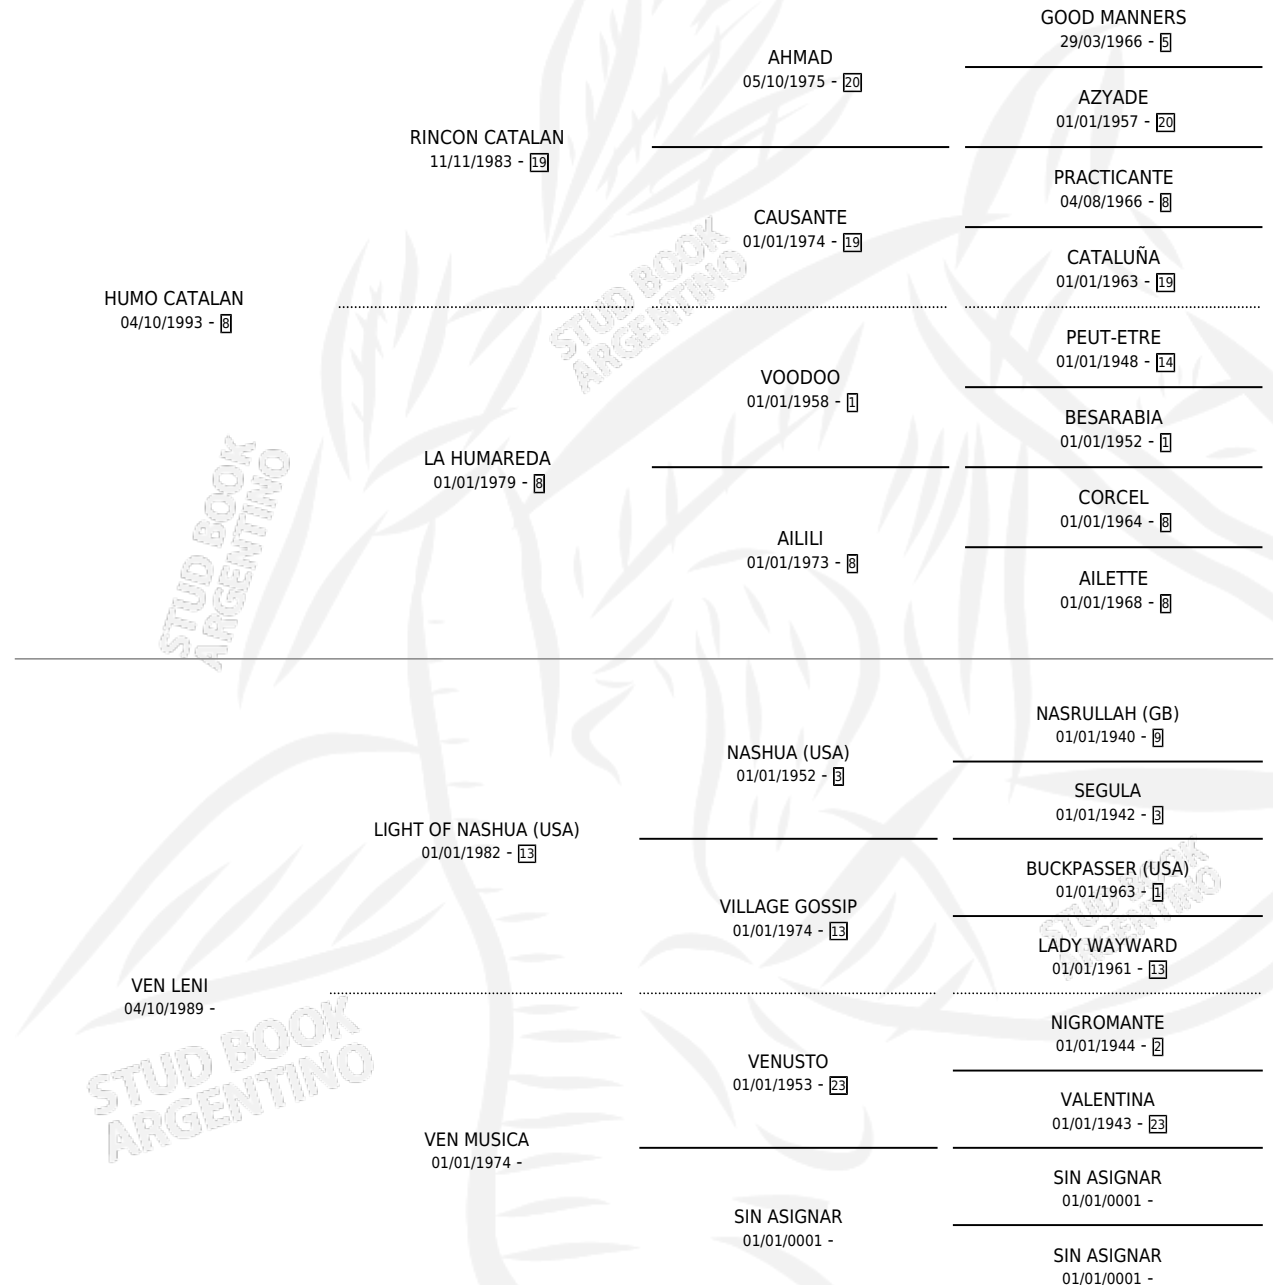

BAILORETA

por HUMO CATALAN y VEN LENI por LIGHT OF NASHUA (USA)

Argentina · Hembra · Alazan · SP · 12/09/2005
Familia · Volumen 39

ESTADO

TIPIFICACIÓN SANGUÍNEA	X
TIPIFICACIÓN POR ADN	✓
PASAPORTE	✓
IDENTIFICACIÓN POR MICROCHIP	X
REPRODUCTOR	✓

Lugar de nacimiento: Cariloo

Criador: Sin dato

~

HIJOS

	MACHOS	HEMBRAS
2 NACIERON	1	1
1 CORRIERON	1	0

SIN ACTUACIONES

PEDIGREE