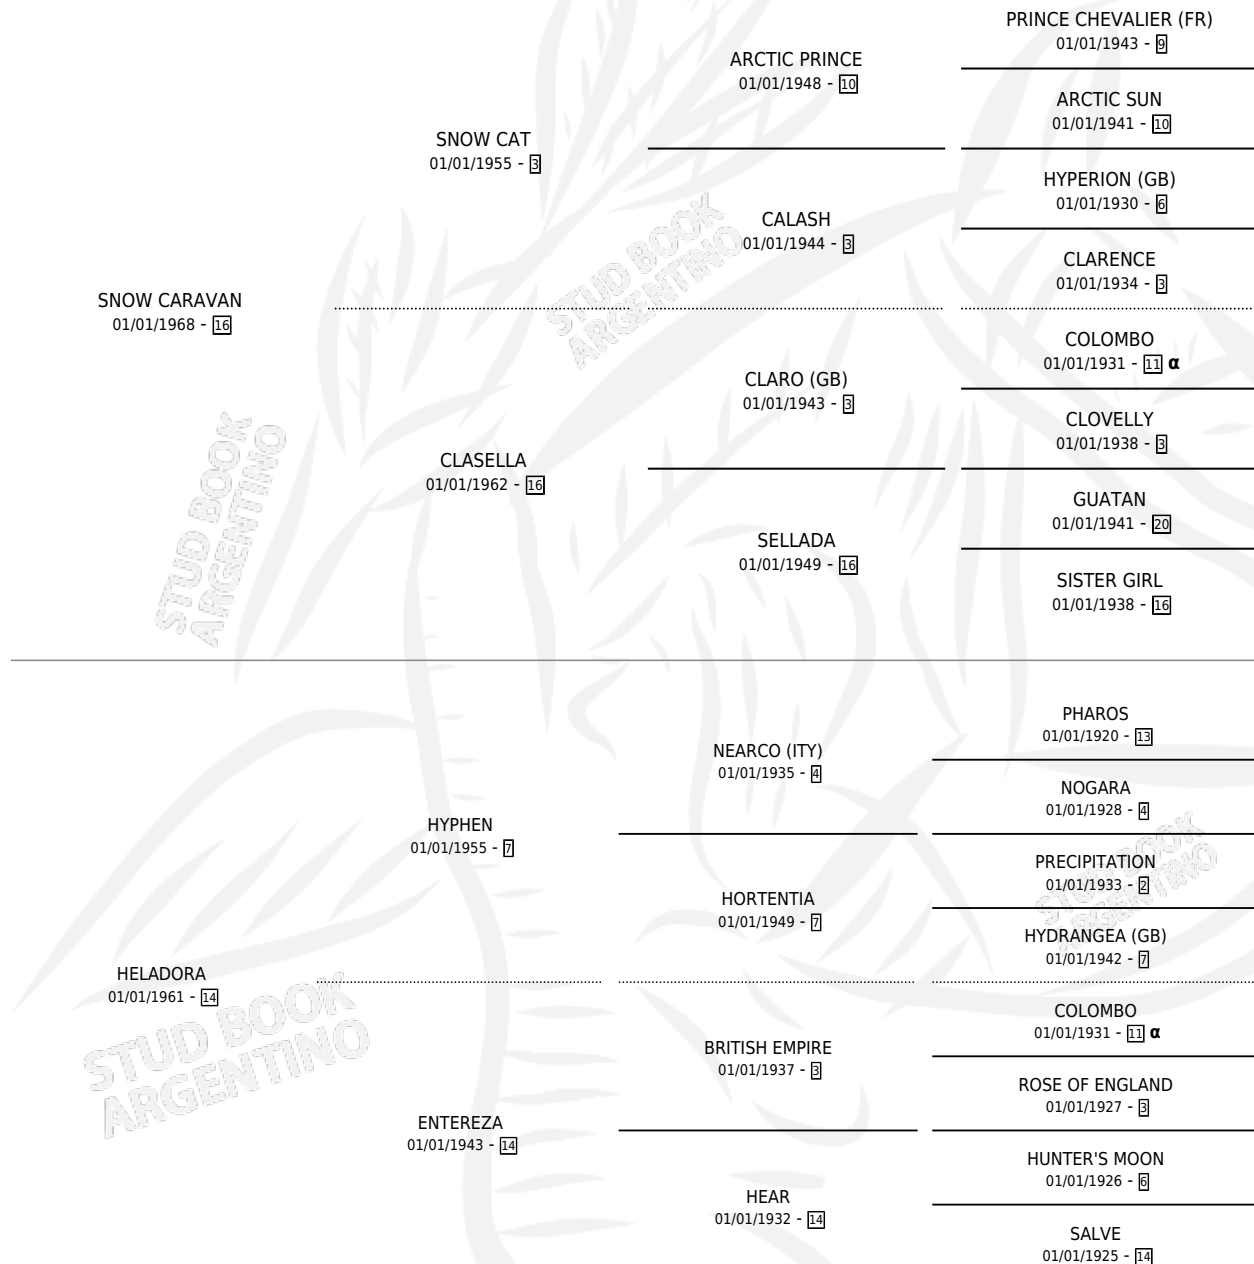

CARAVAN ICE

por SNOW CARAVAN y HELADORA por HYPHEN

Argentina · Macho · Zaino Doradillo · SP · 01/01/1974
Familia 14 · Volumen 28

ESTADO

TIPIFICACIÓN SANGUÍNEA	X
TIPIFICACIÓN POR ADN	X
PASAPORTE	X
IDENTIFICACIÓN POR MICROCHIP	X
REPRODUCTOR	✓

Lugar de nacimiento: Campo particular

Criador: Sin dato

~

HIJOS

	MACHOS	HEMBRAS
1 NACIERON	0	1
SIN ACTUACIONES		

PEDIGREE

INBREEDING : α

SERVICIOS PADRILLO