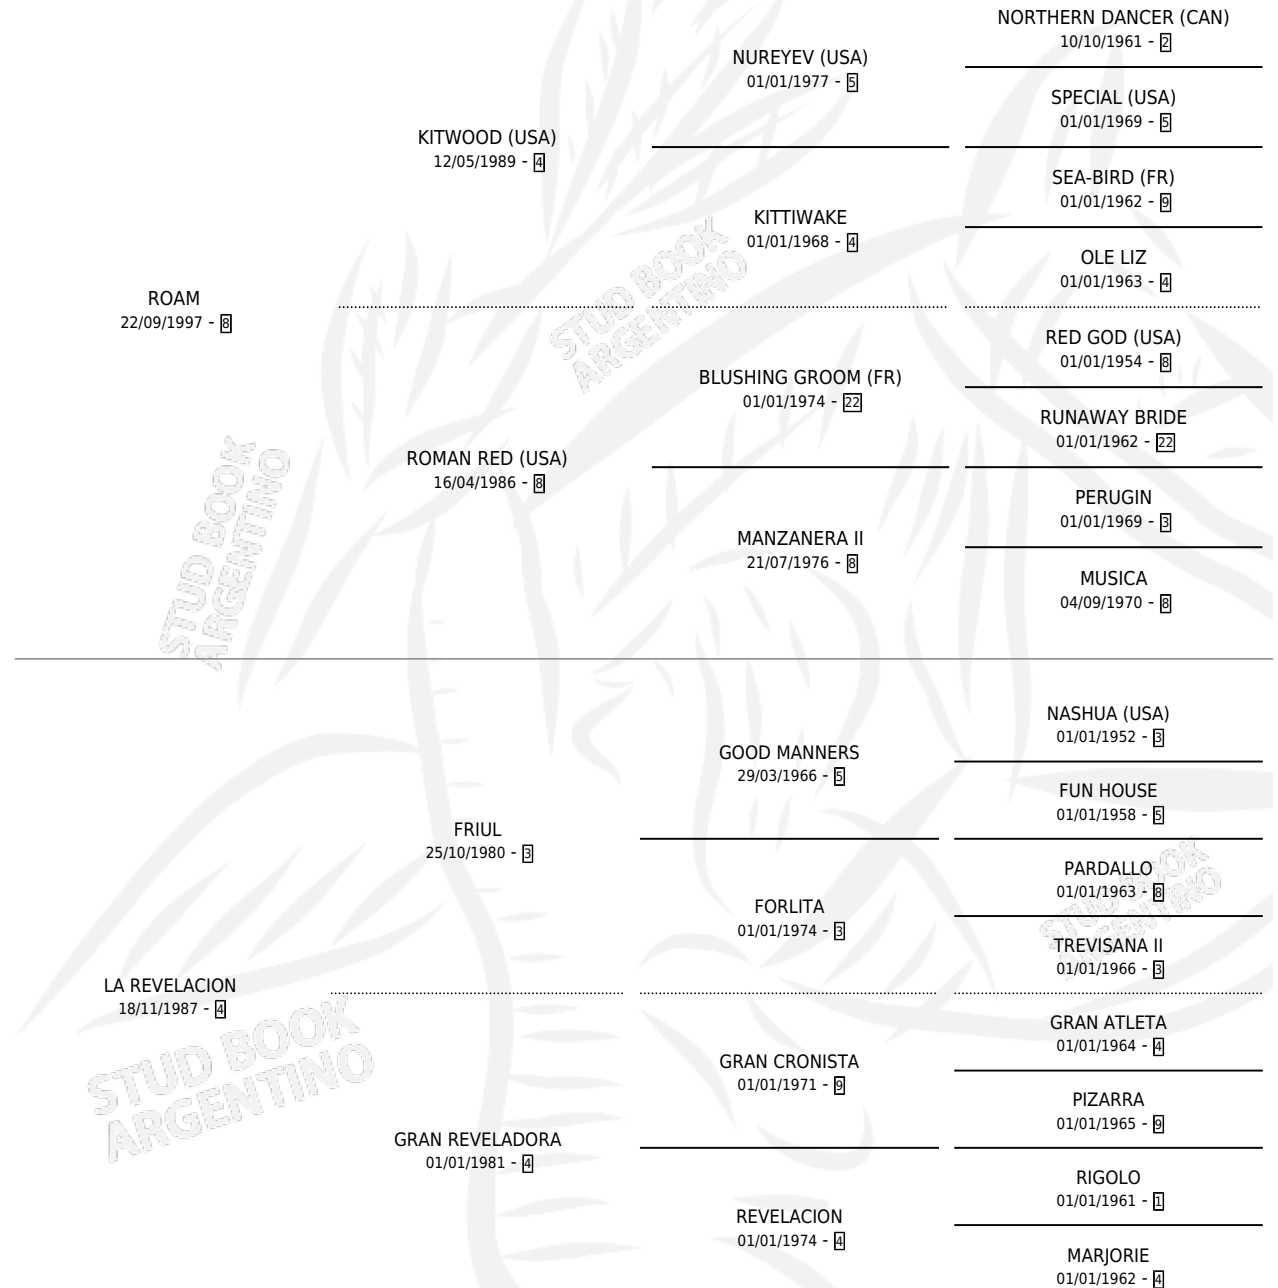

LADY ELENA

por ROAM y LA REVELACION por FRIUL

Argentina · Hembra · Alazan · SP · 07/09/2005
Familia 4-k · Volumen 39

ESTADO

TIPIFICACIÓN SANGUÍNEA	✓
TIPIFICACIÓN POR ADN	✓
PASAPORTE	X
IDENTIFICACIÓN POR MICROCHIP	X
REPRODUCTOR	✓

Lugar de nacimiento: Los Ciruelos

Criador: Corrado Roberto Hector

~

HIJOS

	MACHOS	HEMBRAS
1 NACIERON	0	1
SIN ACTUACIONES		

PEDIGREE

CAMPAÑA

Solo carreras oficiales de Argentina