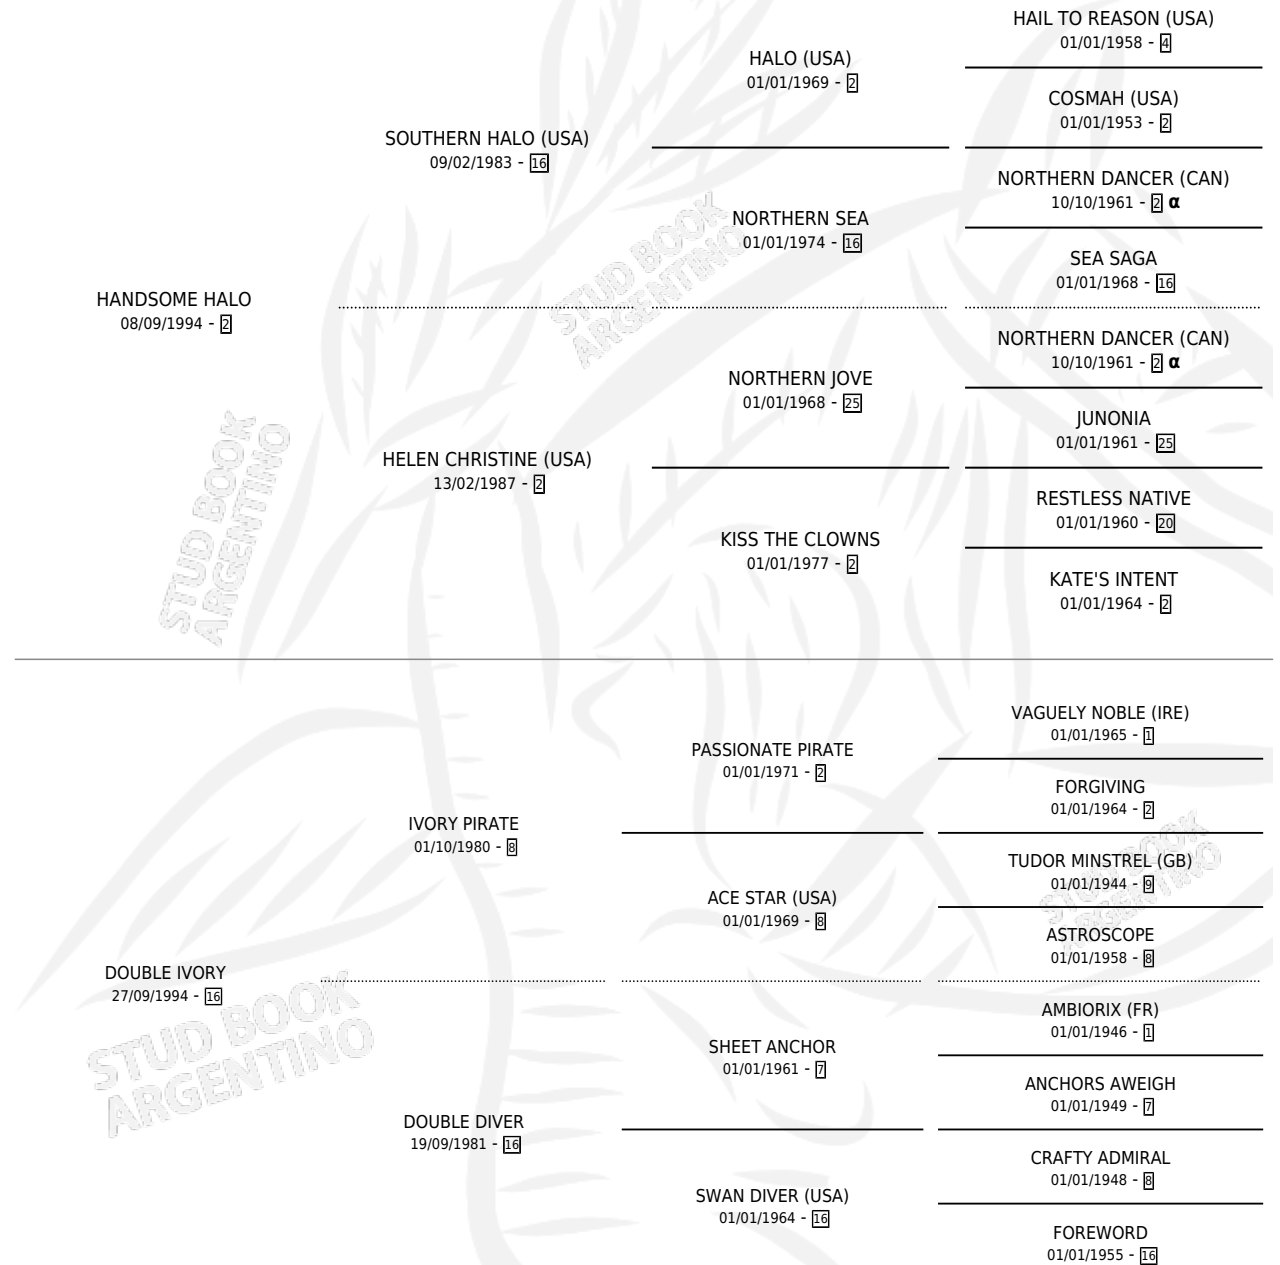

JAZZ ATTACK

por HANDSOME HALO y DOUBLE IVORY por IVORY
PIRATE

Argentina · Macho · Tordillo · SP · 19/09/2005
Familia 16-h · Volumen 39

ESTADO

TIPIFICACIÓN SANGUÍNEA	X
TIPIFICACIÓN POR ADN	✓
PASAPORTE	X
IDENTIFICACIÓN POR MICROCHIP	X
REPRODUCTOR	X

Lugar de nacimiento: San Antonio
Criador: San Antonio

PEDIGREE

INBREEDING : α

CAMPAÑA

Solo carreras oficiales de Argentina

POR EDAD

EDAD	CC	1°	2°	3°	4°	5°	NP	CLC	CLG	CLCG1	CLGG1	IMPORTE	GANANCIA / CC
3 AÑOS	3	0	0	0	0	0	3	0	0	0	0	\$0	\$0
4 AÑOS	9	1	1	2	2	2	1	0	0	0	0	\$36,000	\$4,000
5 AÑOS	1	0	0	0	0	0	1	0	0	0	0	\$0	\$0
TOTALES	13	1	1	2	2	2	5	0	0	0	0	\$36,000	\$2,769
%		7.7%	7.7%	15.4%	15.4%	15.4%	38.5%	0.0%	0.0%	0.0%	0.0%		

Ganador en Palermo - \$36,000, a los 4 años.

POR DISTANCIA

HIPODROMO	CC	1°	2°	3°	4°	5°	NP	CLC	CLG	CLCG1	CLGG1	IMPORTE
SAN ISIDRO	2	0	0	1	0	0	1	0	0	0	0	\$4,000
1400 MTS	1	0	0	0	0	0	1	0	0	0	0	\$0
1200 MTS	1	0	0	1	0	0	0	0	0	0	0	\$4,000
PALERMO	6	1	1	1	2	0	1	0	0	0	0	\$29,600
1400 MTS	1	0	0	0	1	0	0	0	0	0	0	\$2,200
1200 MTS	5	1	1	1	1	0	1	0	0	0	0	\$27,400
LA PLATA	5	0	0	0	0	2	3	0	0	0	0	\$2,400
1100 MTS	2	0	0	0	0	1	1	0	0	0	0	\$1,200
1200 MTS	2	0	0	0	0	1	1	0	0	0	0	\$1,200
1600 MTS	1	0	0	0	0	0	1	0	0	0	0	\$0