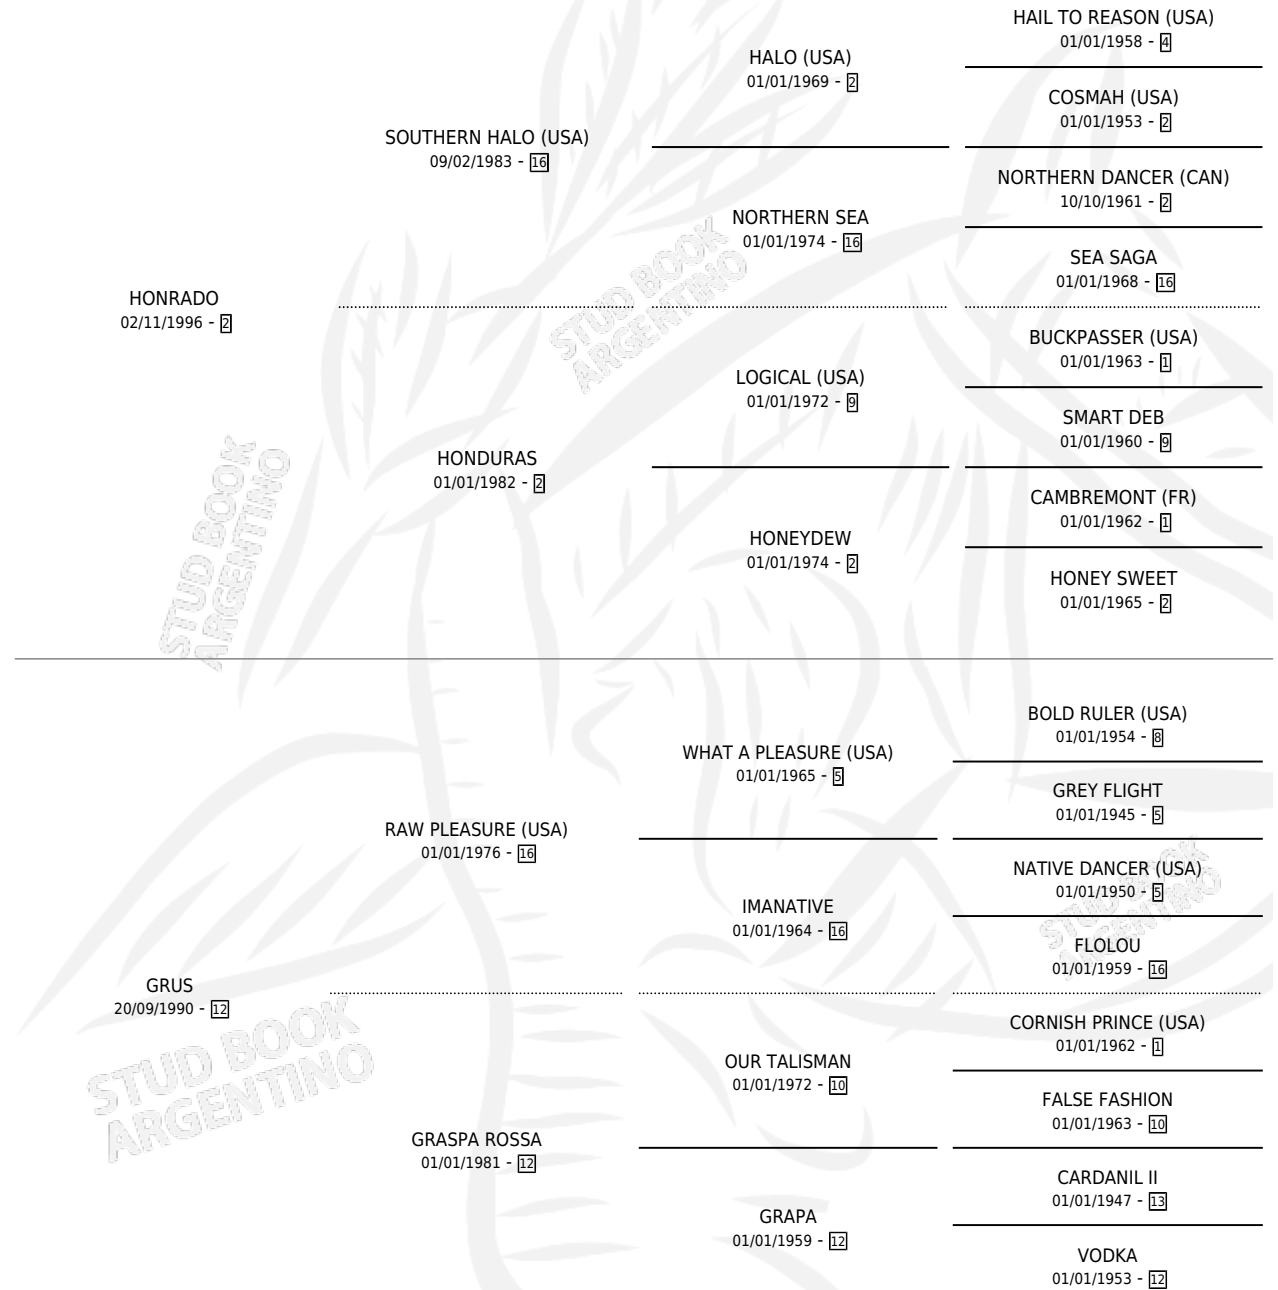

HONRA BRUJA

por HONRADO y GRUS por RAW PLEASURE (USA)

Argentina · Hembra · Alazan · SP · 29/08/2005
Familia 12-d · Volumen 39

ESTADO

TIPIFICACIÓN SANGUÍNEA	X
TIPIFICACIÓN POR ADN	X
PASAPORTE	X
IDENTIFICACIÓN POR MICROCHIP	X
REPRODUCTOR	X

Lugar de nacimiento: Las Taperas

Criador: Las Taperas

PEDIGREE

HONRA BRUJA

Datos oficiales del Stud Book Argentino

Documento generado el 06/05/2026

studbook.org.ar