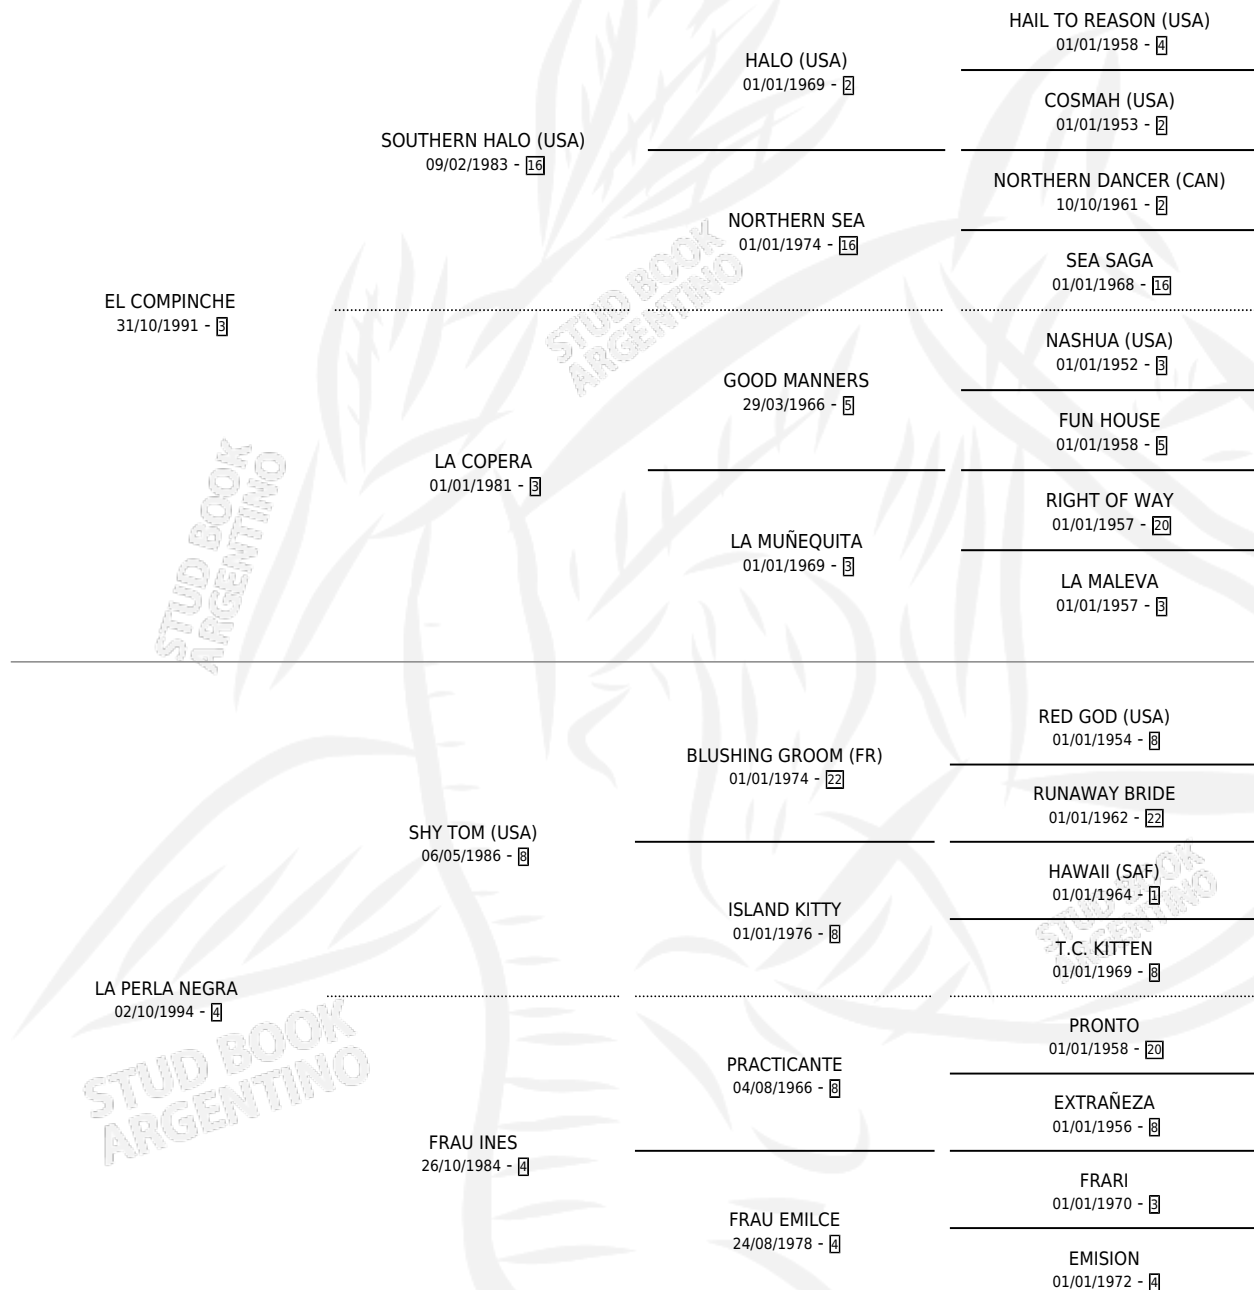

COMPINCHE TUYA

por **EL COMPINCHE** y **LA PERLA NEGRA** por **SHY TOM (USA)**

Argentina · Hembra · Zaino · SP · 27/09/2005
Familia 4-k · Volumen 39

ESTADO

TIPIFICACIÓN SANGUÍNEA	X
TIPIFICACIÓN POR ADN	✓
PASAPORTE	X
IDENTIFICACIÓN POR MICROCHIP	X
REPRODUCTOR	✓

Lugar de nacimiento: La Bernardina
Criador: Monayer Carlos Alberto Virgini

~

HIJOS

	MACHOS	HEMBRAS
8 NACIERON	5	3
4 CORRIERON	4	0
2 GANARON	2	0

1	1	0
GANADORES CL	GANADORES GR	GANADORES G1

PEDIGREE