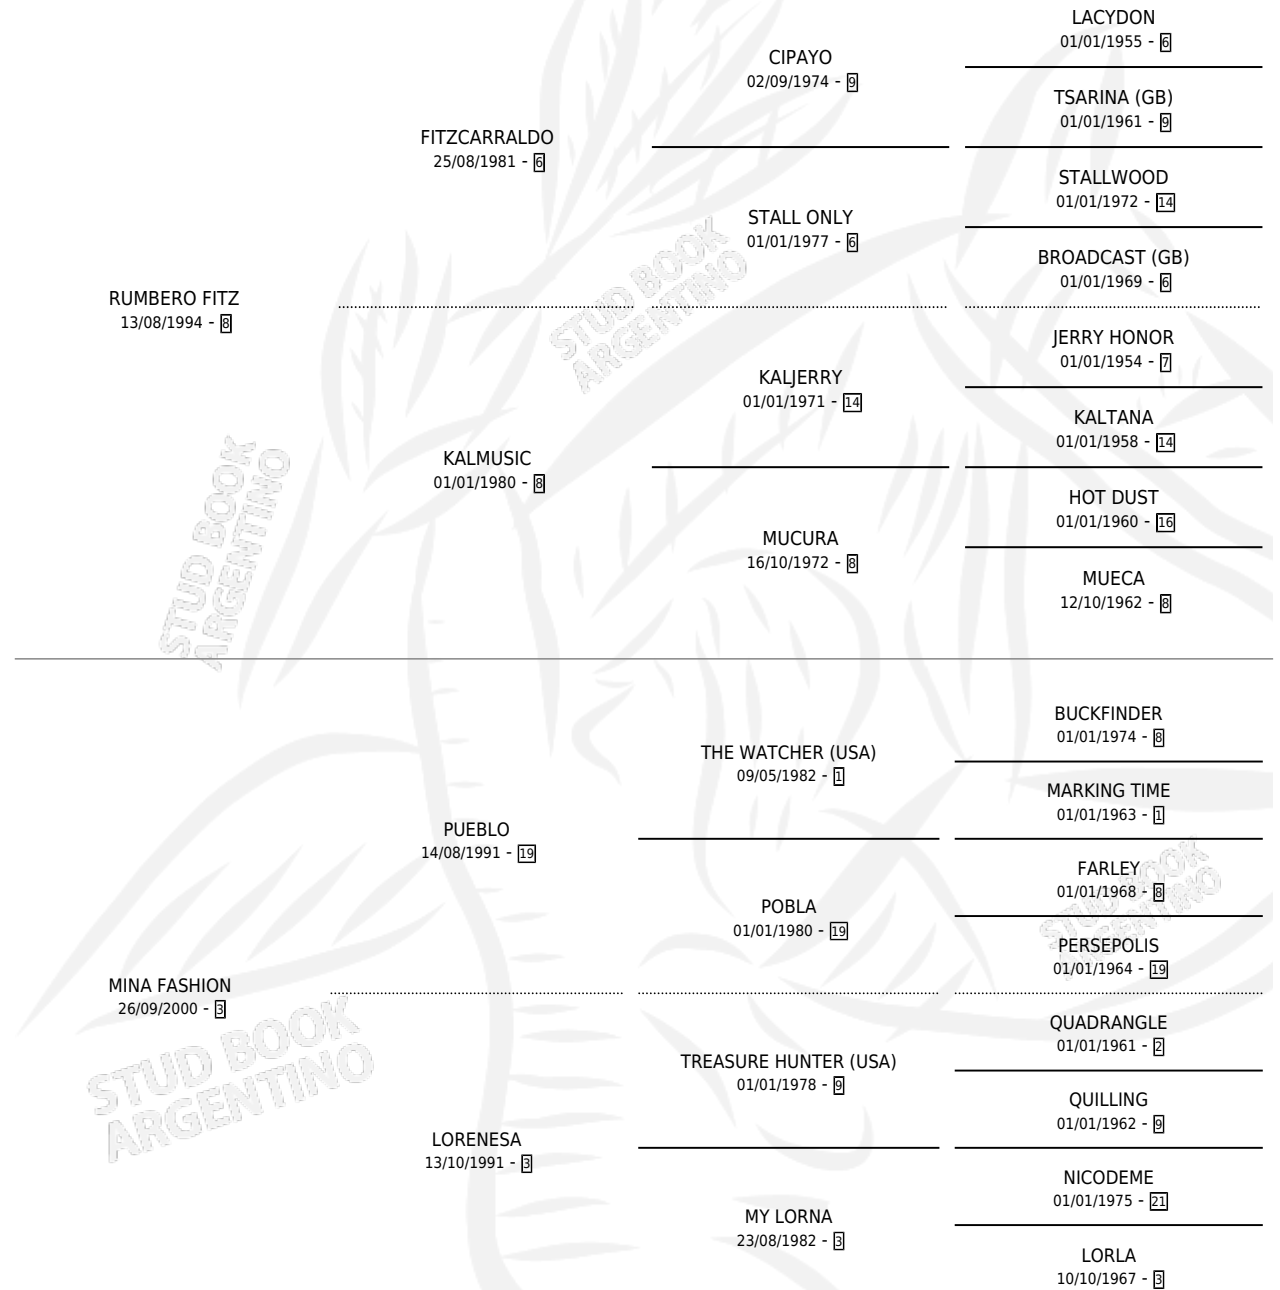

REGALADA FITZ

por RUMBERO FITZ y MINA FASHION por PUEBLO

Argentina · Hembra · Alazan · SP · 10/09/2005
Familia 3-m · Volumen 39

ESTADO

TIPIFICACIÓN SANGUÍNEA	X
TIPIFICACIÓN POR ADN	X
PASAPORTE	X
IDENTIFICACIÓN POR MICROCHIP	X
REPRODUCTOR	X

Lugar de nacimiento: Campo particular

Criador: Sin dato

PEDIGREE

REGALADA FITZ

Datos oficiales del Stud Book Argentino

Documento generado el 15/05/2026

studbook.org.ar