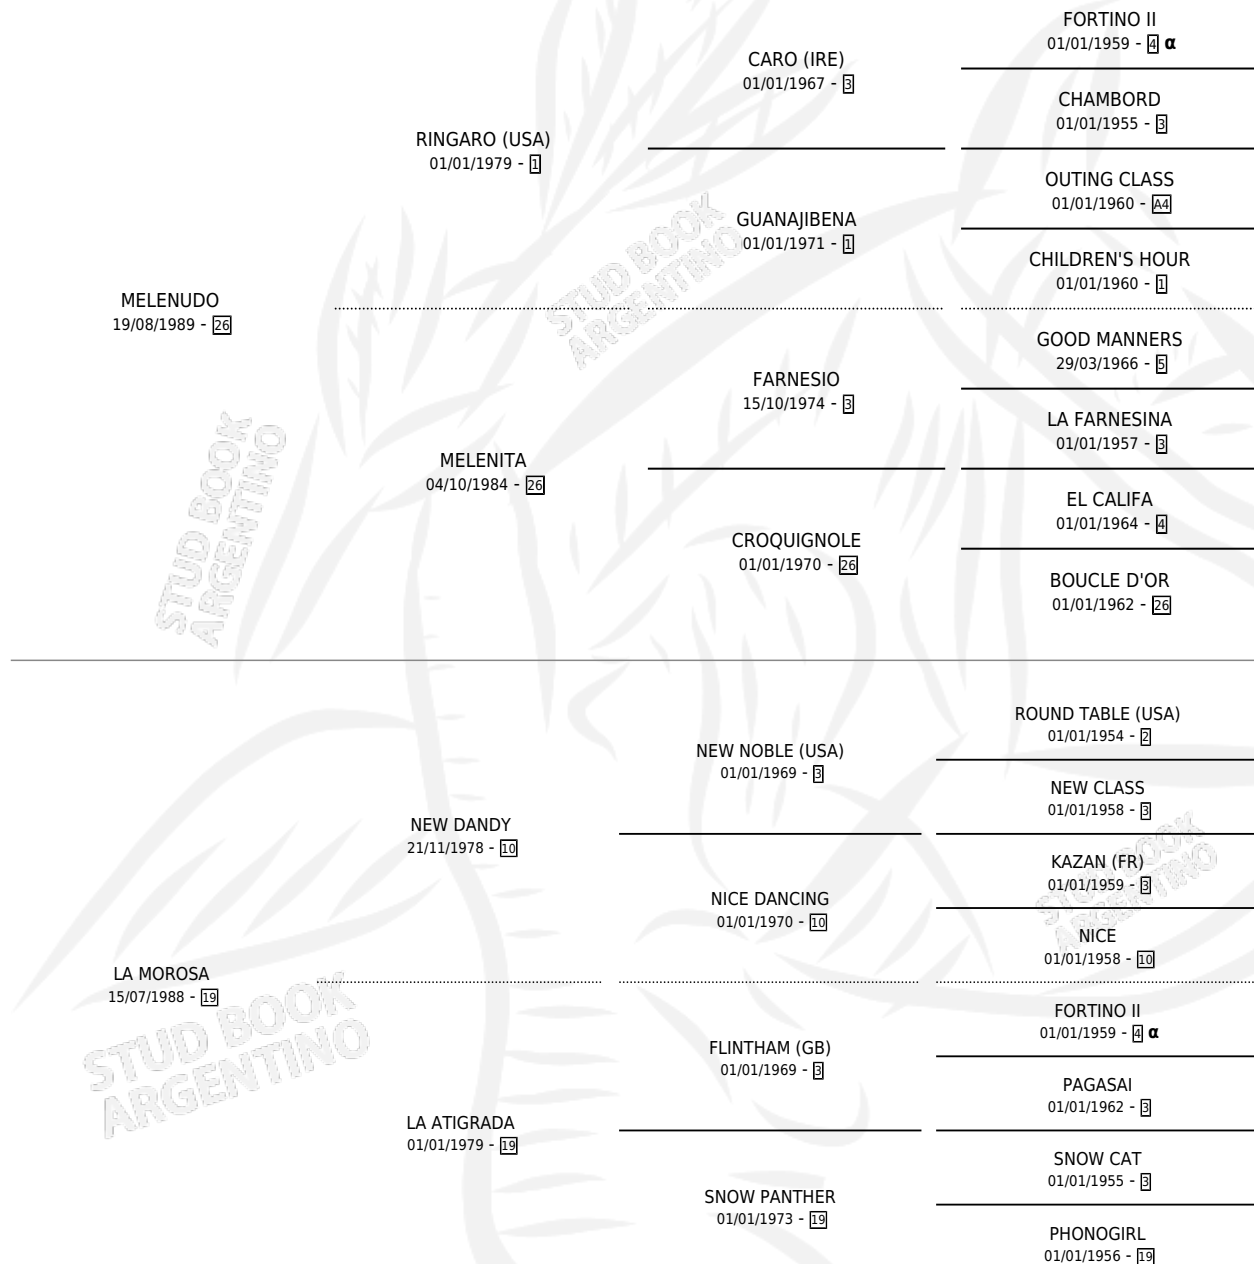

EL NUEVO DANDY

por MELENUDO y LA MOROSA por NEW DANDY

Argentina · Macho · Tordillo · SP · 16/09/2005
Familia 19-c · Volumen 39

ESTADO

TIPIFICACIÓN SANGUÍNEA	X
TIPIFICACIÓN POR ADN	✓
PASAPORTE	X
IDENTIFICACIÓN POR MICROCHIP	X
REPRODUCTOR	X

Lugar de nacimiento: El Doguito

Criador: El Doguito

PEDIGREE

INBREEDING : α

CAMPAÑA

Solo carreras oficiales de Argentina

POR EDAD

EDAD	CC	1°	2°	3°	4°	5°	NP	CLC	CLG	CLCG1	CLGG1	IMPORTE	GANANCIA / CC
3 AÑOS	2	0	0	0	0	0	2	0	0	0	0	\$0	\$0
4 AÑOS	7	1	1	2	0	0	3	0	0	0	0	\$32,400	\$4,629
TOTALES	9	1	1	2	0	0	5	0	0	0	0	\$32,400	\$3,600
%		11.1%	11.1%	22.2%	0.0%	0.0%	55.6%	0.0%	0.0%	0.0%	0.0%		

Ganador en La Plata - \$32,400, a los 4 años.

POR DISTANCIA

HIPODROMO	CC	1°	2°	3°	4°	5°	NP	CLC	CLG	CLCG1	CLGG1	IMPORTE
PALERMO	1	0	0	0	0	0	1	0	0	0	0	\$0
1000 MTS	1	0	0	0	0	0	1	0	0	0	0	\$0
LA PLATA	8	1	1	2	0	0	4	0	0	0	0	\$32,400
1100 MTS	3	0	1	1	0	0	1	0	0	0	0	\$9,200
1200 MTS	5	1	0	1	0	0	3	0	0	0	0	\$23,200