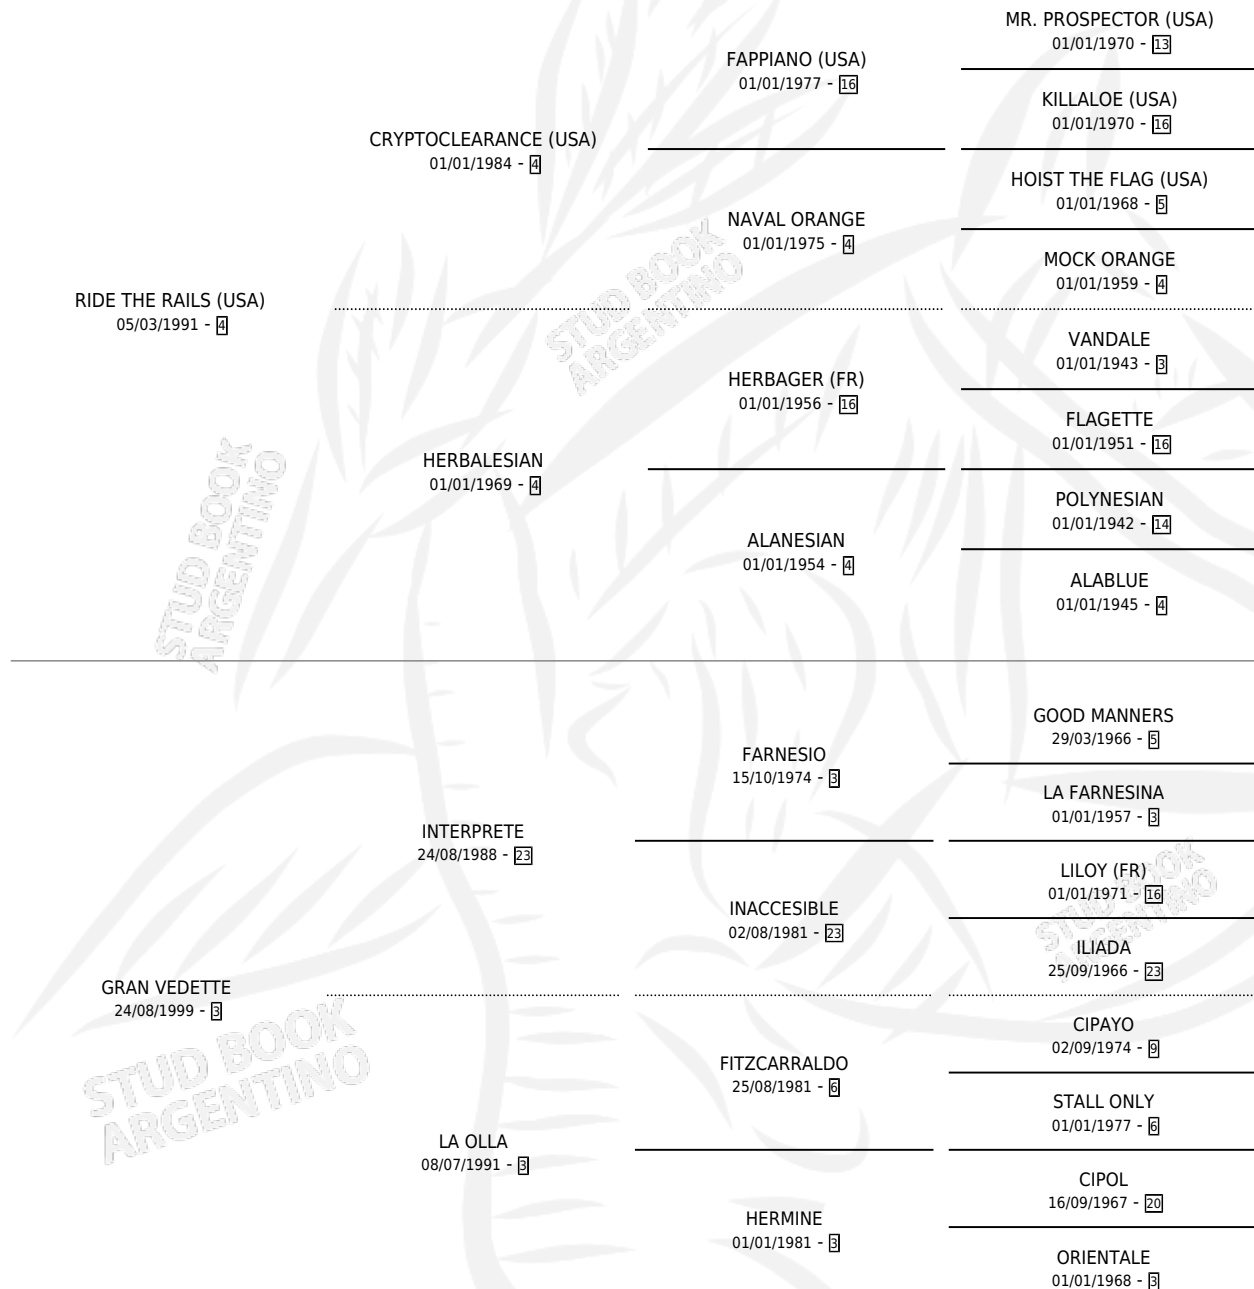

GRAN EMPERATRIZ

por **RIDE THE RAILS (USA)** y **GRAN VEDETTE** por **INTERPRETE**

Argentina · Hembra · Zaino · SP · 23/09/2005
Familia 3-d · Volumen 39

ESTADO

TIPIFICACIÓN SANGUÍNEA	X
TIPIFICACIÓN POR ADN	✓
PASAPORTE	X
IDENTIFICACIÓN POR MICROCHIP	X
REPRODUCTOR	✓

Lugar de nacimiento: El Doguito

Criador: El Doguito

~

HIJOS

	MACHOS	HEMBRAS
5 NACIERON	2	3
3 CORRIERON	0	3
3 GANARON	0	3
0 GANADORES CL	0 GANADORES GR	0 GANADORES G1

PEDIGREE

CAMPAÑA

Solo carreras oficiales de Argentina