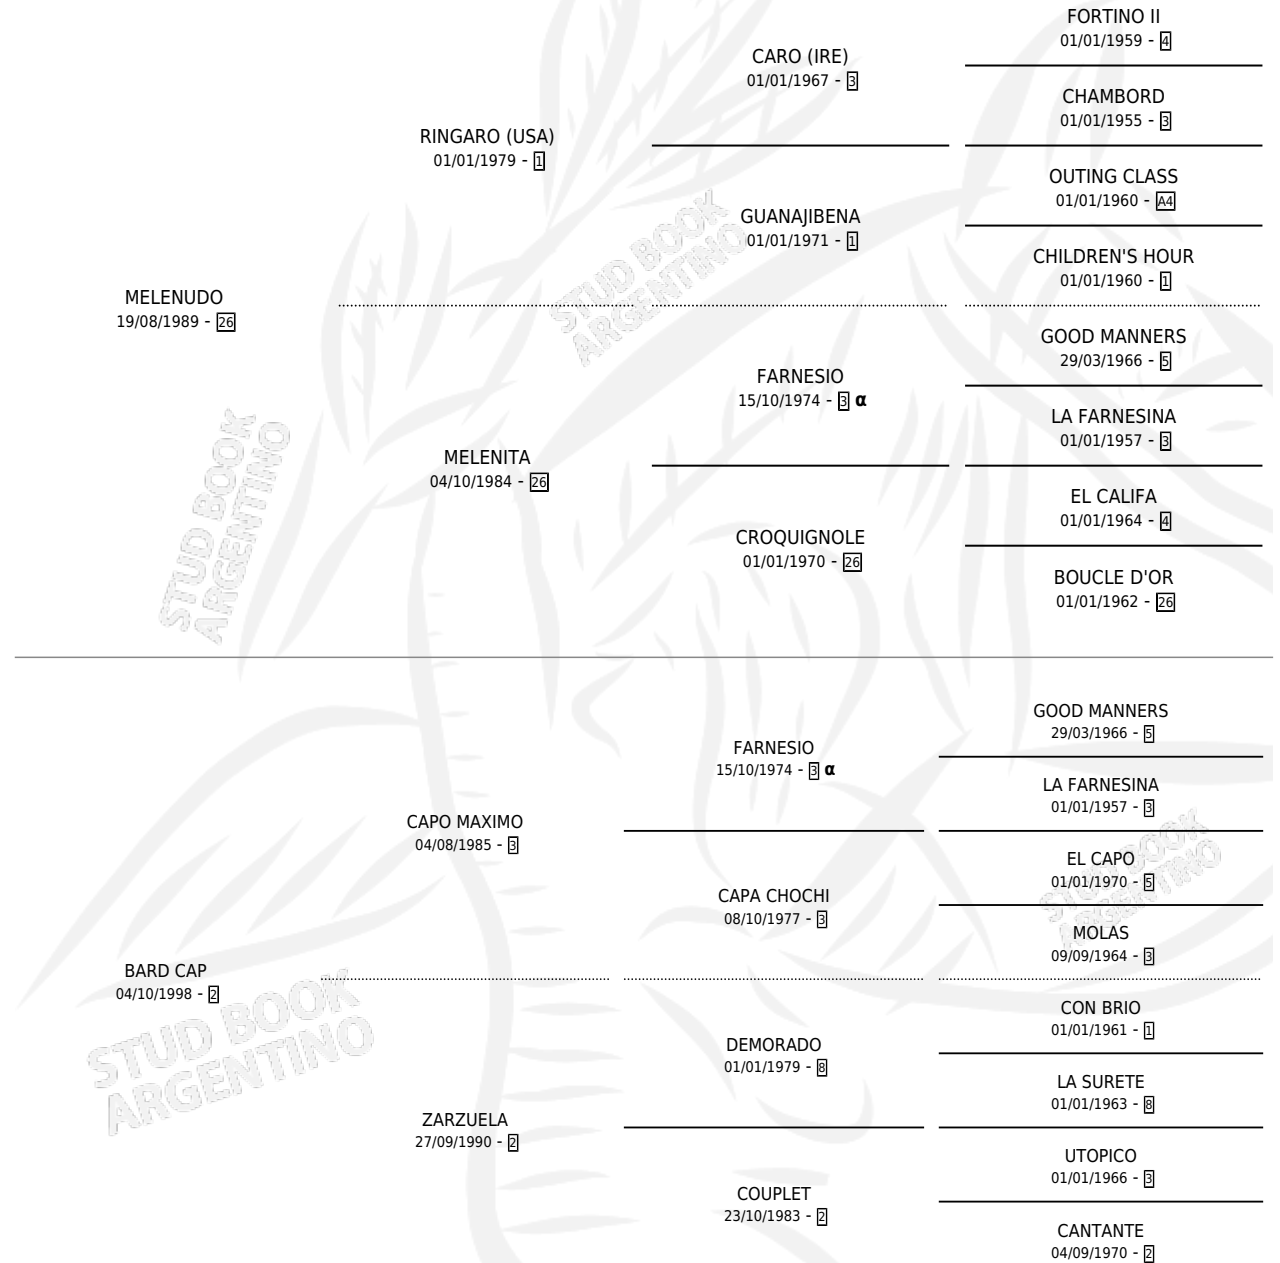

CAPO MELENUDO

por MELENUDO y BARD CAP por CAPO MAXIMO

Argentina · Macho · Zaino Doradillo · SP · 25/09/2005
Familia 2-n · Volumen 39

ESTADO

TIPIFICACIÓN SANGUÍNEA	X
TIPIFICACIÓN POR ADN	✓
PASAPORTE	X
IDENTIFICACIÓN POR MICROCHIP	X
REPRODUCTOR	X

Lugar de nacimiento: El Doguito

Criador: El Doguito

PEDIGREE

INBREEDING : α