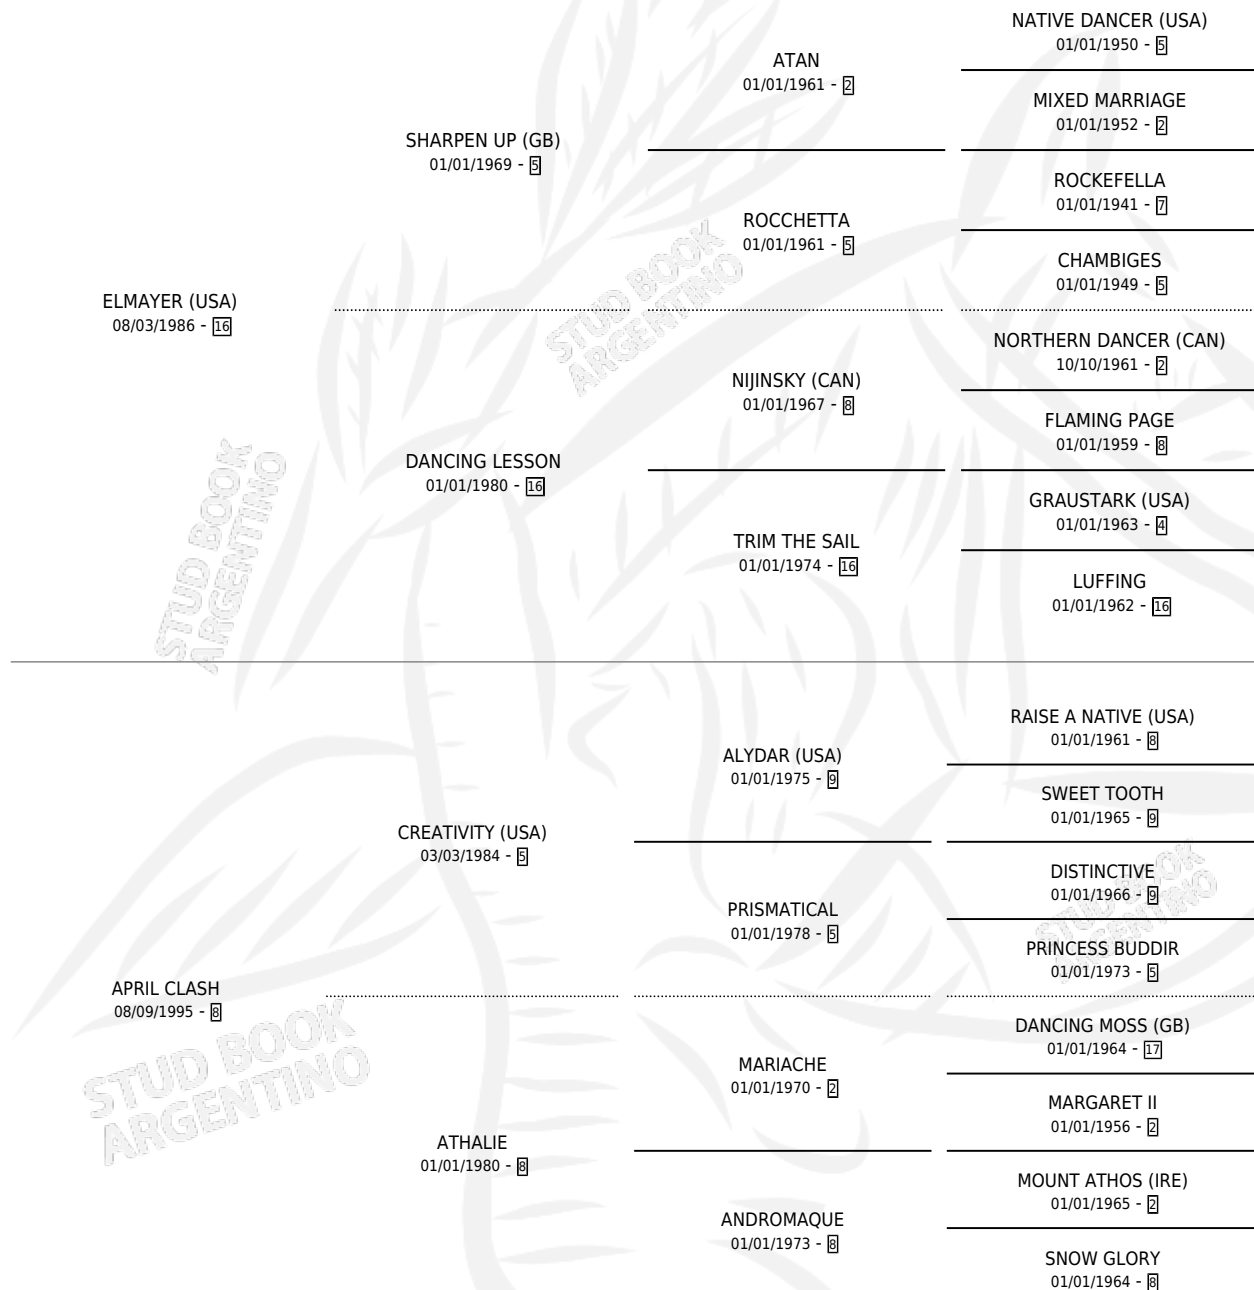

APRIL VICTORY

por **ELMAYER (USA)** y **APRIL CLASH** por **CREATIVITY (USA)**

Argentina · Hembra · Alazan · SP · 12/09/2005
Familia 8-c · Volumen 39

ESTADO

TIPIFICACIÓN SANGUÍNEA	X
TIPIFICACIÓN POR ADN	✓
PASAPORTE	X
IDENTIFICACIÓN POR MICROCHIP	X
REPRODUCTOR	X

Lugar de nacimiento: Los Cesares

Criador: Pisani Julio Alberto

PEDIGREE