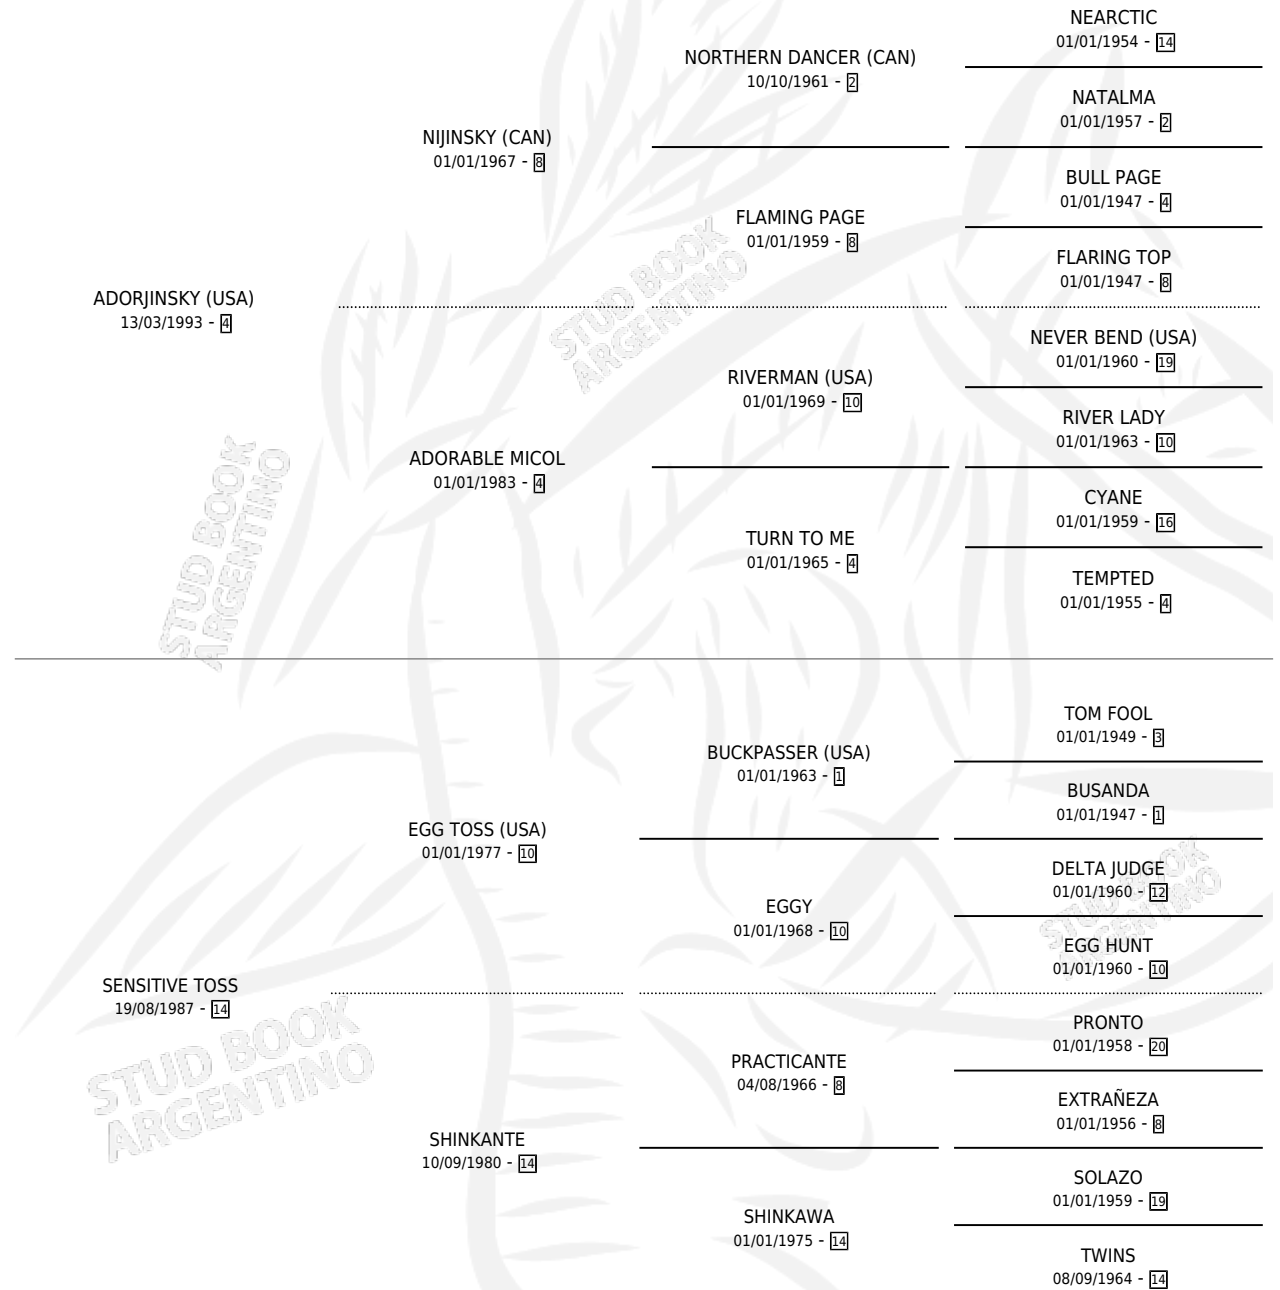

SKINHEAD

por **ADORJINSKY (USA)** y **SENSITIVE TOSS** por **EGG TOSS (USA)**

Argentina · Hembra · Zaino · SP · 21/09/2005
Familia 14-c · Volumen 39

ESTADO

TIPIFICACIÓN SANGUÍNEA	X
TIPIFICACIÓN POR ADN	✓
PASAPORTE	X
IDENTIFICACIÓN POR MICROCHIP	X
REPRODUCTOR	✓

Lugar de nacimiento: Dilu
Criador: Dilu

~

HIJOS

	MACHOS	HEMBRAS
3 NACIERON	3	0
2 CORRIERON	2	0

SIN ACTUACIONES

PEDIGREE

CAMPAÑA

Solo carreras oficiales de Argentina