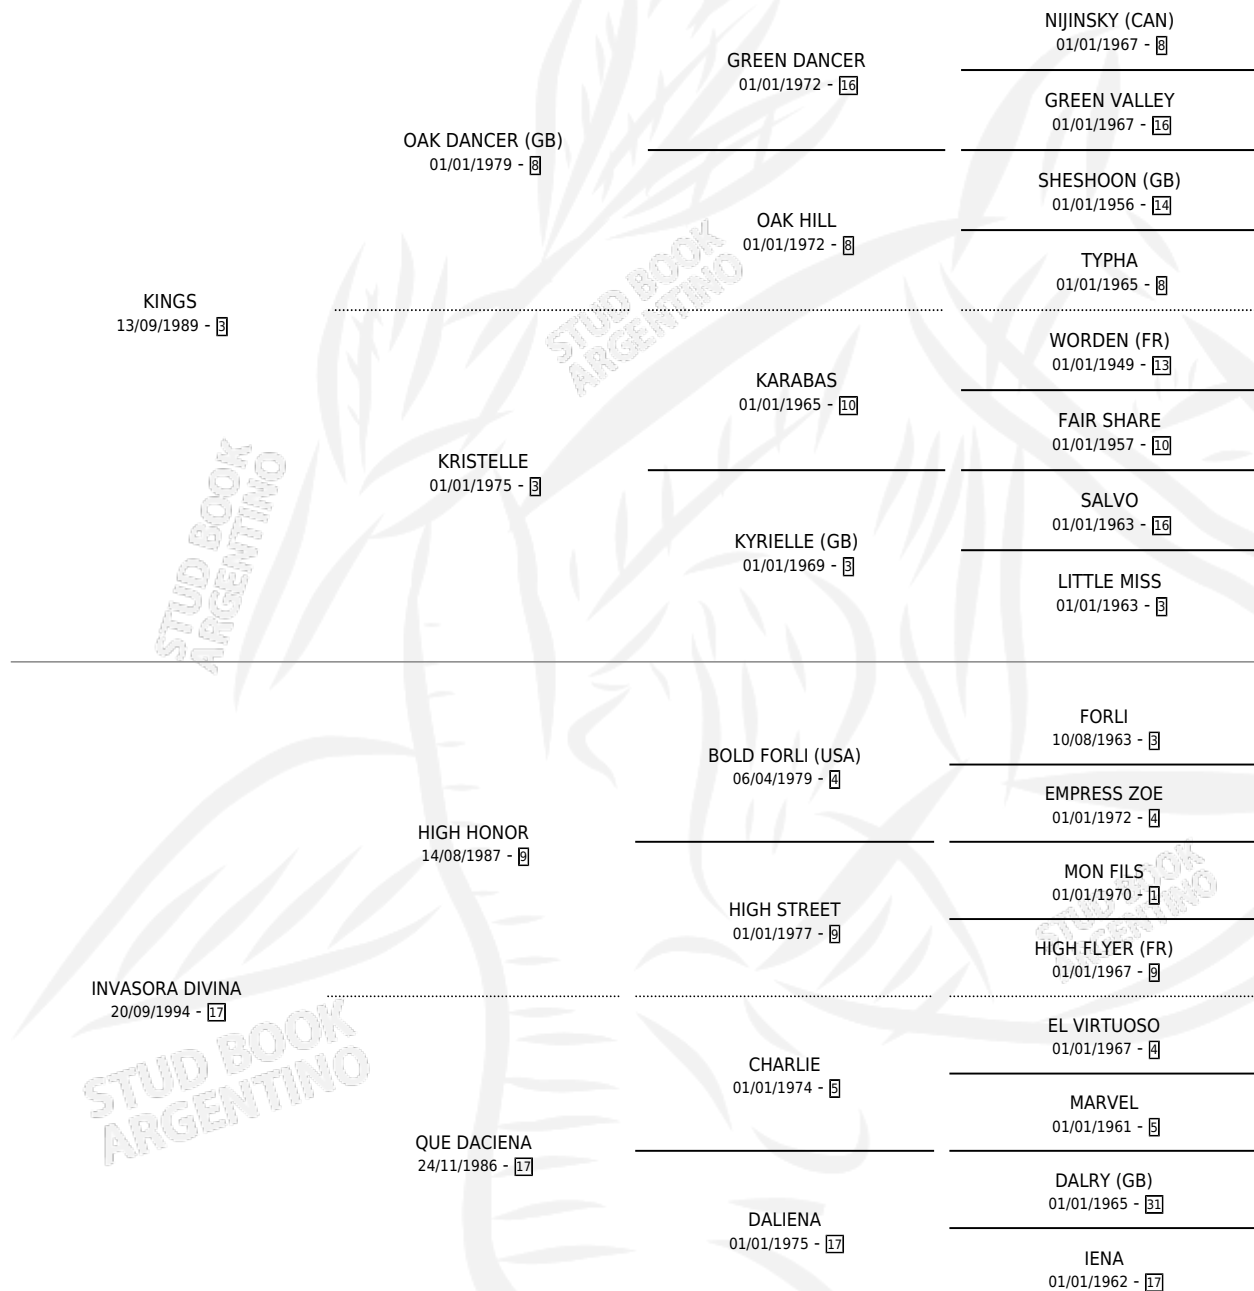

ROSA DIVINA

por **KINGS** y **INVASORA DIVINA** por **HIGH HONOR**

Argentina · Hembra · Alazan Tostado · SP · 30/08/2005
Familia 17-b · Volumen 39

ESTADO

TIPIFICACIÓN SANGUÍNEA	✓
TIPIFICACIÓN POR ADN	✓
PASAPORTE	✓
IDENTIFICACIÓN POR MICROCHIP	X
REPRODUCTOR	✓

Lugar de nacimiento: Quehue

Criador: Sin dato

~

HIJOS

	MACHOS	HEMBRAS
1 NACIERON	0	1

SIN ACTUACIONES

PEDIGREE

S

mientos **1** / Efectividad **100%**

PADRILLO	PRODUCTO	CRIADOR	1ER SERVICIO	ÚLTIMO SERVICIO
SAM CIRO	REINA DIVINA (H A, 30/10/2010)	SIN DATO	12/11/2009	14/11/2009

ROSA DIVINA

Datos oficiales del Stud Book Argentino