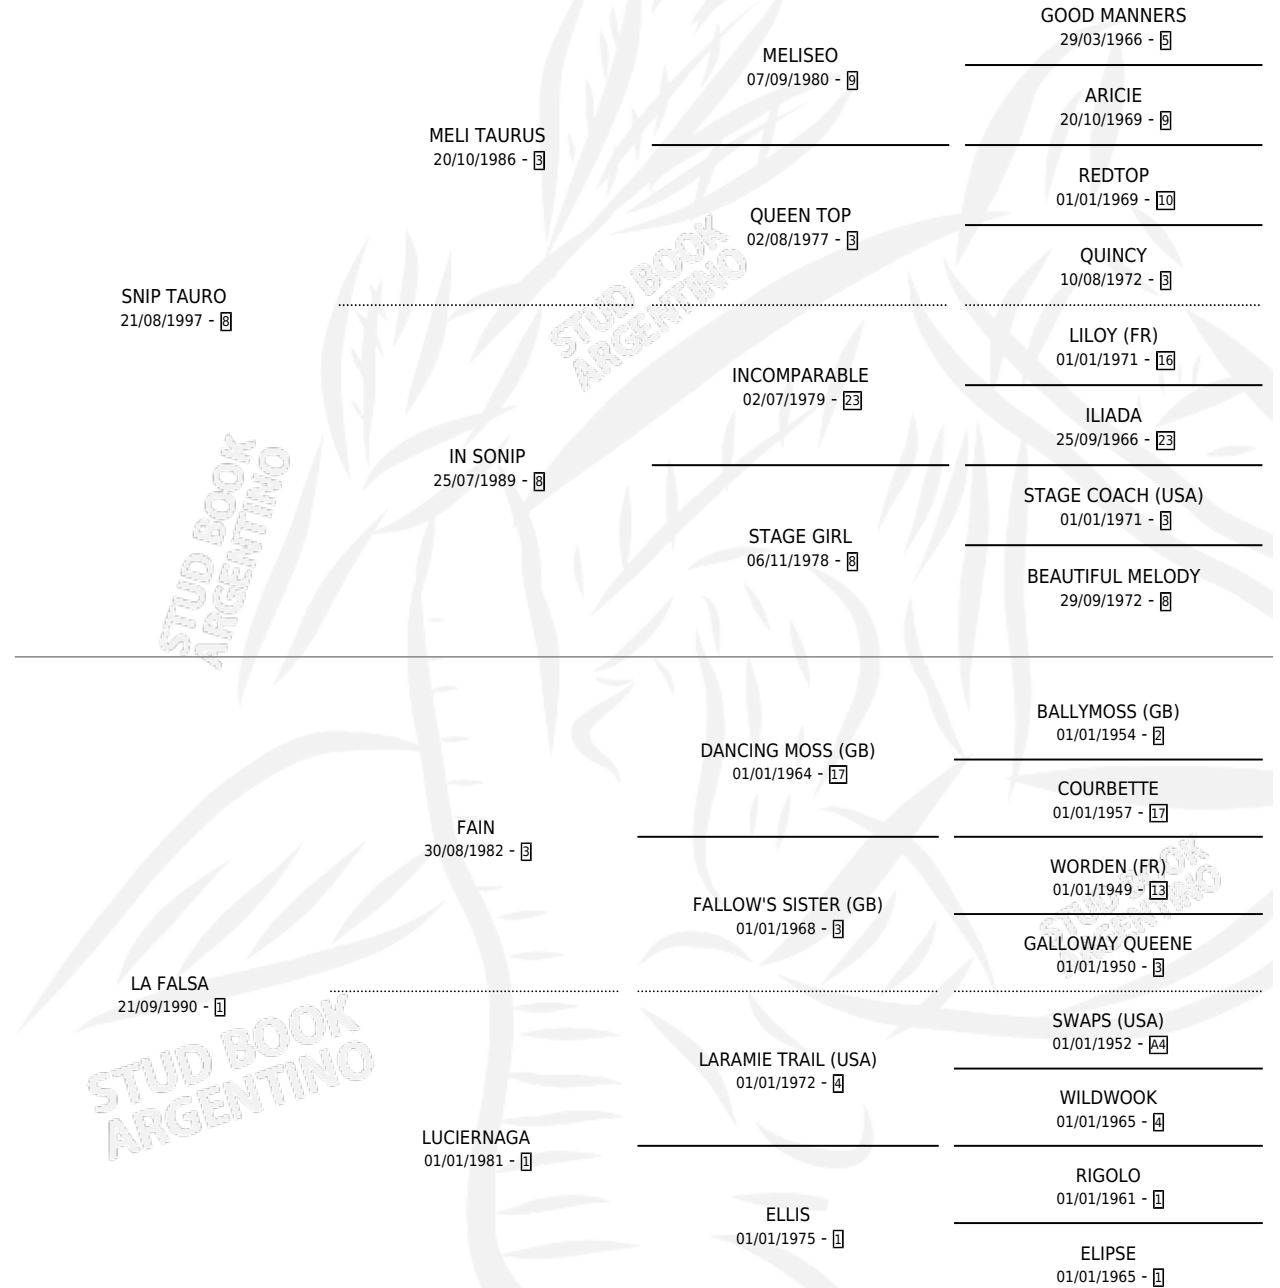

FAISANITO

por SNIP TAURO y LA FALSA por FAIN

Argentina · Macho · Alazan · SP · 29/09/2005
Familia 1-j · Volumen 39

ESTADO

TIPIFICACIÓN SANGUÍNEA	X
TIPIFICACIÓN POR ADN	✓
PASAPORTE	X
IDENTIFICACIÓN POR MICROCHIP	X
REPRODUCTOR	X

Lugar de nacimiento: Rosa Negra

Criador: Sin dato

PEDIGREE