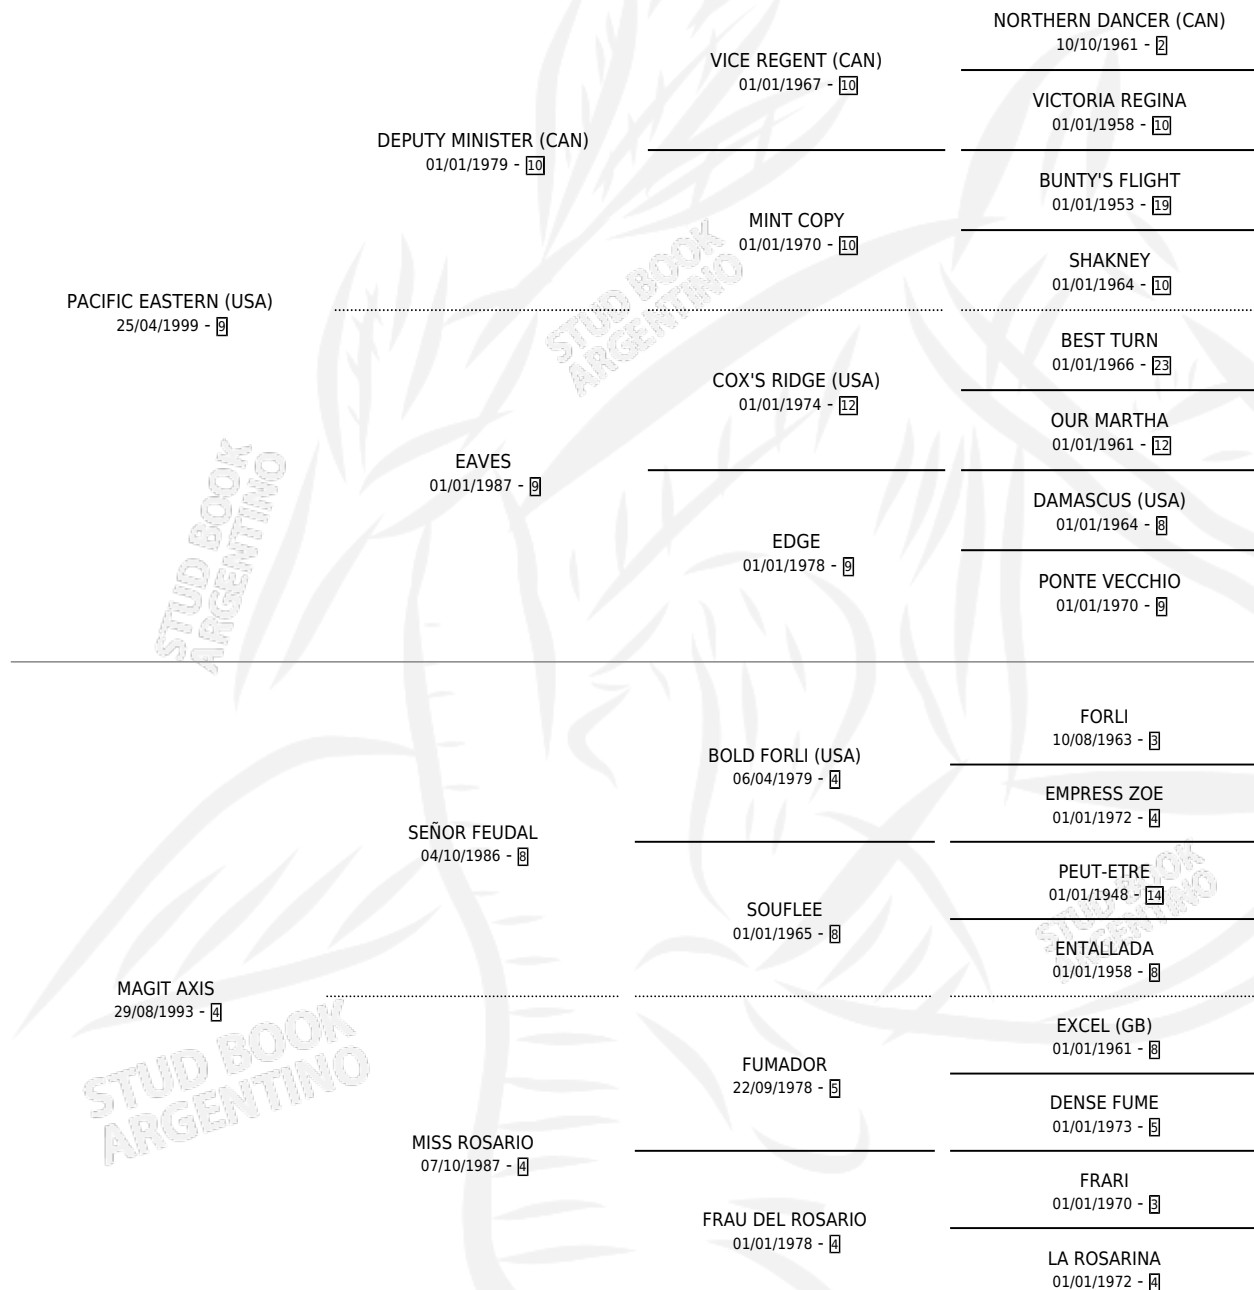

PACIFIC MARE

por **PACIFIC EASTERN (USA)** y **MAGIT AXIS** por **SEÑOR FEUDAL**

Argentina · Hembra · Alazan · SP · 28/08/2005
Familia 4-m · Volumen 39

ESTADO

TIPIFICACIÓN SANGUÍNEA	X
TIPIFICACIÓN POR ADN	✓
PASAPORTE	X
IDENTIFICACIÓN POR MICROCHIP	X
REPRODUCTOR	✓

Lugar de nacimiento: Don Eduardo L
Criador: Sin dato

~

HIJOS

	MACHOS	HEMBRAS
3 NACIERON	1	2
1 CORRIERON	0	1

SIN ACTUACIONES

PEDIGREE

CAMPAÑA

Solo carreras oficiales de Argentina