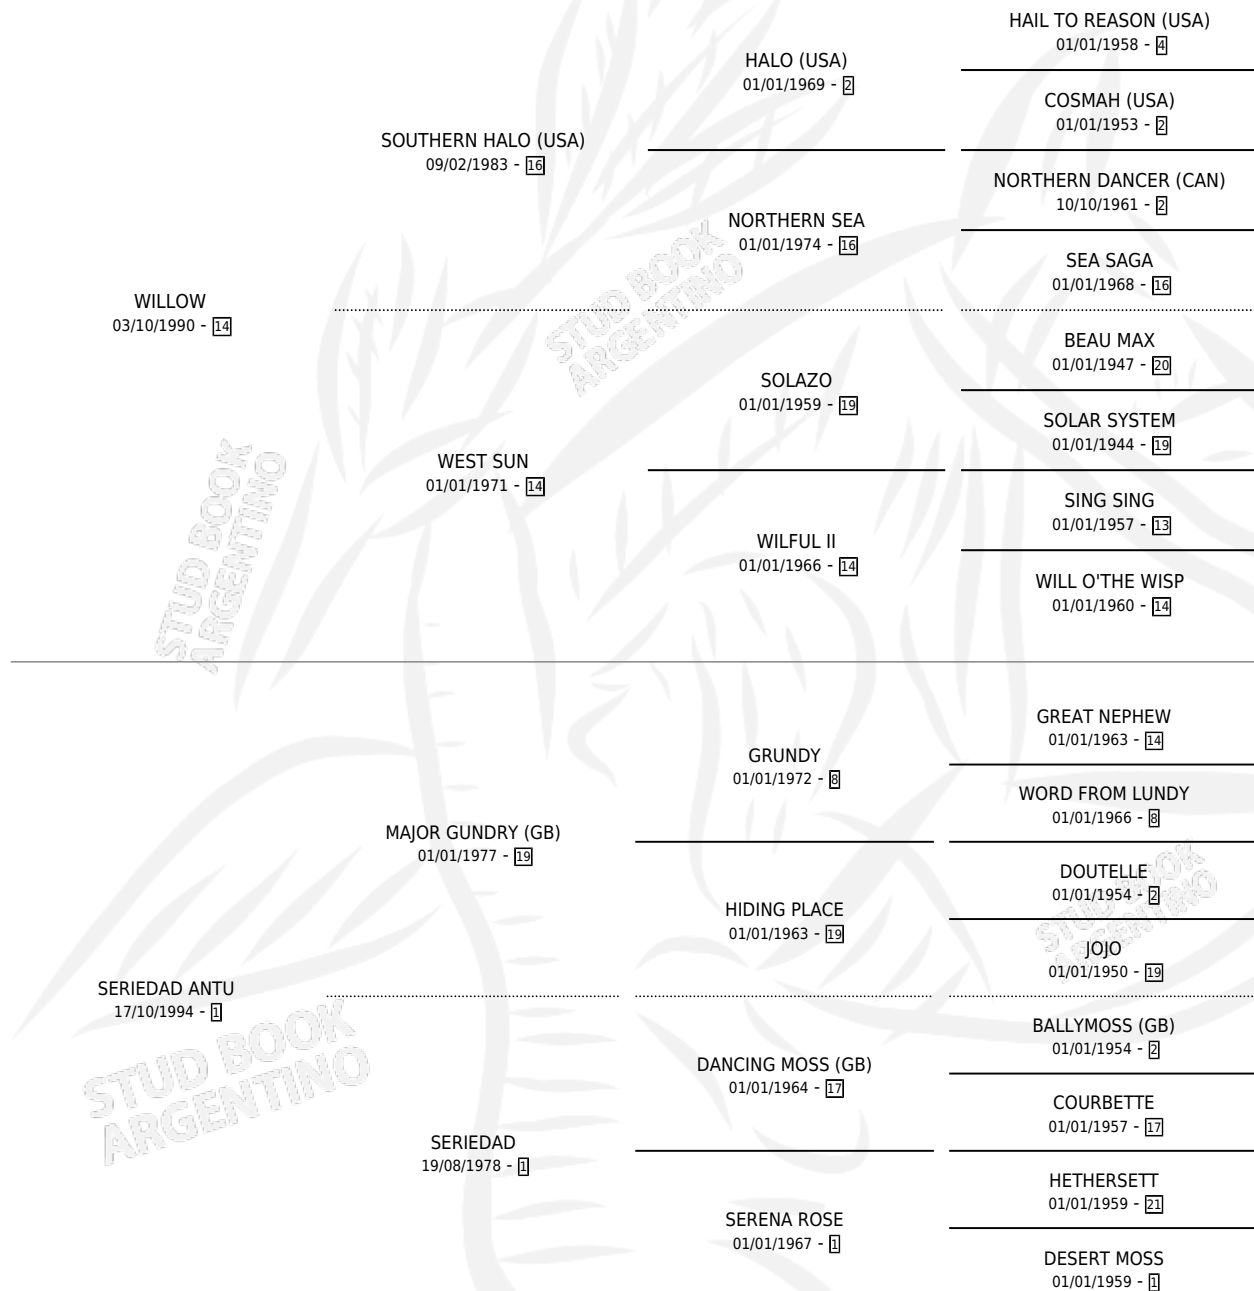

LOW ANT

por WILLOW y SERIEDAD ANTU por MAJOR GUNDRY (GB)

Argentina · Macho · Alazan · SP · 02/09/2005
Familia 1-o · Volumen 39

ESTADO

TIPIFICACIÓN SANGUÍNEA	X
TIPIFICACIÓN POR ADN	✓
PASAPORTE	X
IDENTIFICACIÓN POR MICROCHIP	X
REPRODUCTOR	X

Lugar de nacimiento: Don Eduardo L
Criador: Sin dato

PEDIGREE

CAMPAÑA

Solo carreras oficiales de Argentina

POR EDAD

EDAD	CC	1°	2°	3°	4°	5°	NP	CLC	CLG	CLCG1	CLGG1	IMPORTE	GANANCIA / CC
5 AÑOS	7	1	1	1	0	0	4	0	0	0	0	\$14,600	\$2,086
6 AÑOS	5	0	0	0	1	0	4	0	0	0	0	\$700	\$140
7 AÑOS	7	0	1	0	1	1	4	0	0	0	0	\$2,900	\$414
TOTALES	19	1	2	1	2	1	12	0	0	0	0	\$18,200	\$958
%		5.3%	10.5%	5.3%	10.5%	5.3%	63.2%	0.0%	0.0%	0.0%	0.0%		