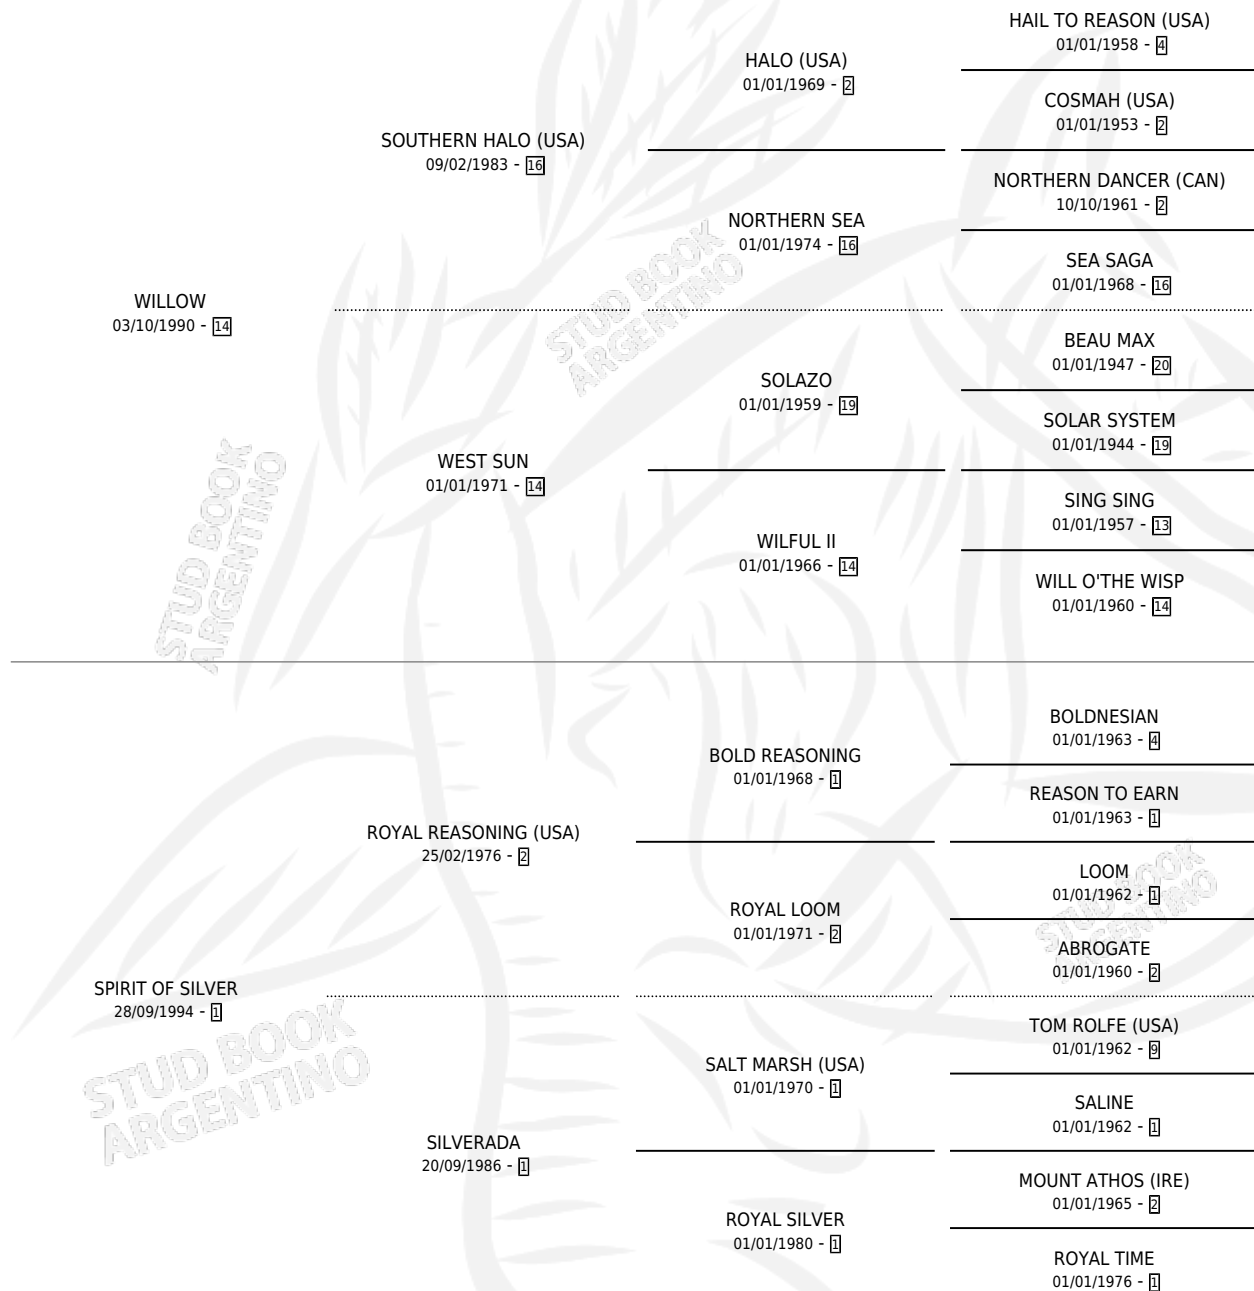

LOW SPIRIT

por WILLOW y SPIRIT OF SILVER por ROYAL REASONING (USA)

Argentina · Macho · Zaino · SP · 25/09/2005
Familia 1-w · Volumen 39

ESTADO

TIPIFICACIÓN SANGUÍNEA	X
TIPIFICACIÓN POR ADN	✓
PASAPORTE	X
IDENTIFICACIÓN POR MICROCHIP	X
REPRODUCTOR	X

Lugar de nacimiento: Don Eduardo L
Criador: Sin dato

PEDIGREE

CAMPAÑA

Solo carreras oficiales de Argentina

POR EDAD

EDAD	CC	1°	2°	3°	4°	5°	NP	CLC	CLG	CLCG1	CLGG1	IMPORTE	GANANCIA / CC
4 AÑOS	3	0	0	0	0	0	3	0	0	0	0	\$0	\$0
TOTALES	3	0	0	0	0	0	3	0	0	0	0	\$0	\$0
%		0.0%	0.0%	0.0%	0.0%	0.0%	100%	0.0%	0.0%	0.0%	0.0%		