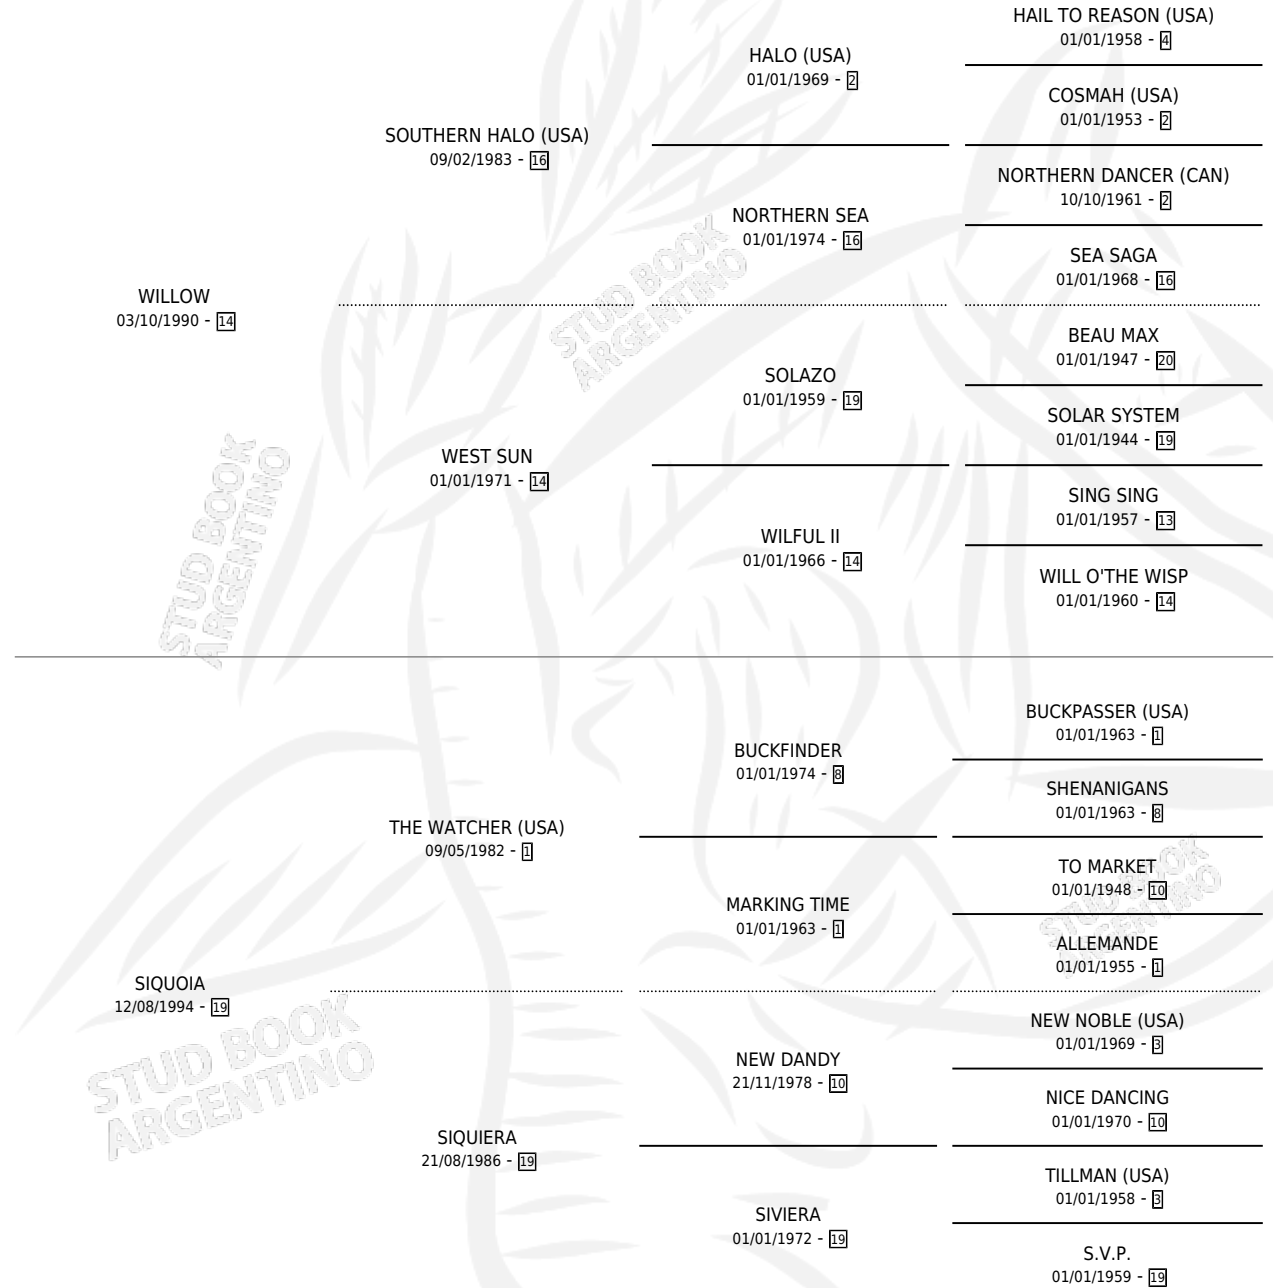

WILD MISSION

por WILLOW y SIQUOIA por THE WATCHER (USA)

Argentina · Hembra · Zaino · SP · 02/10/2005
Familia 19 · Volumen 39

ESTADO

TIPIFICACIÓN SANGUÍNEA	X
TIPIFICACIÓN POR ADN	✓
PASAPORTE	X
IDENTIFICACIÓN POR MICROCHIP	X
REPRODUCTOR	X

Lugar de nacimiento: Don Eduardo L
Criador: Sanchez Mirta Ana

PEDIGREE

CAMPAÑA

Solo carreras oficiales de Argentina

POR EDAD

EDAD	CC	1°	2°	3°	4°	5°	NP	CLC	CLG	CLCG1	CLGG1	IMPORTE	GANANCIA / CC
3 AÑOS	2	0	0	0	0	0	2	0	0	0	0	\$0	\$0
4 AÑOS	2	0	0	0	0	0	2	0	0	0	0	\$0	\$0
6 AÑOS	1	0	0	0	0	0	1	0	0	0	0	\$0	\$0
TOTALES	5	0	0	0	0	0	5	0	0	0	0	\$0	\$0
%		0.0%	0.0%	0.0%	0.0%	0.0%	100%	0.0%	0.0%	0.0%	0.0%		