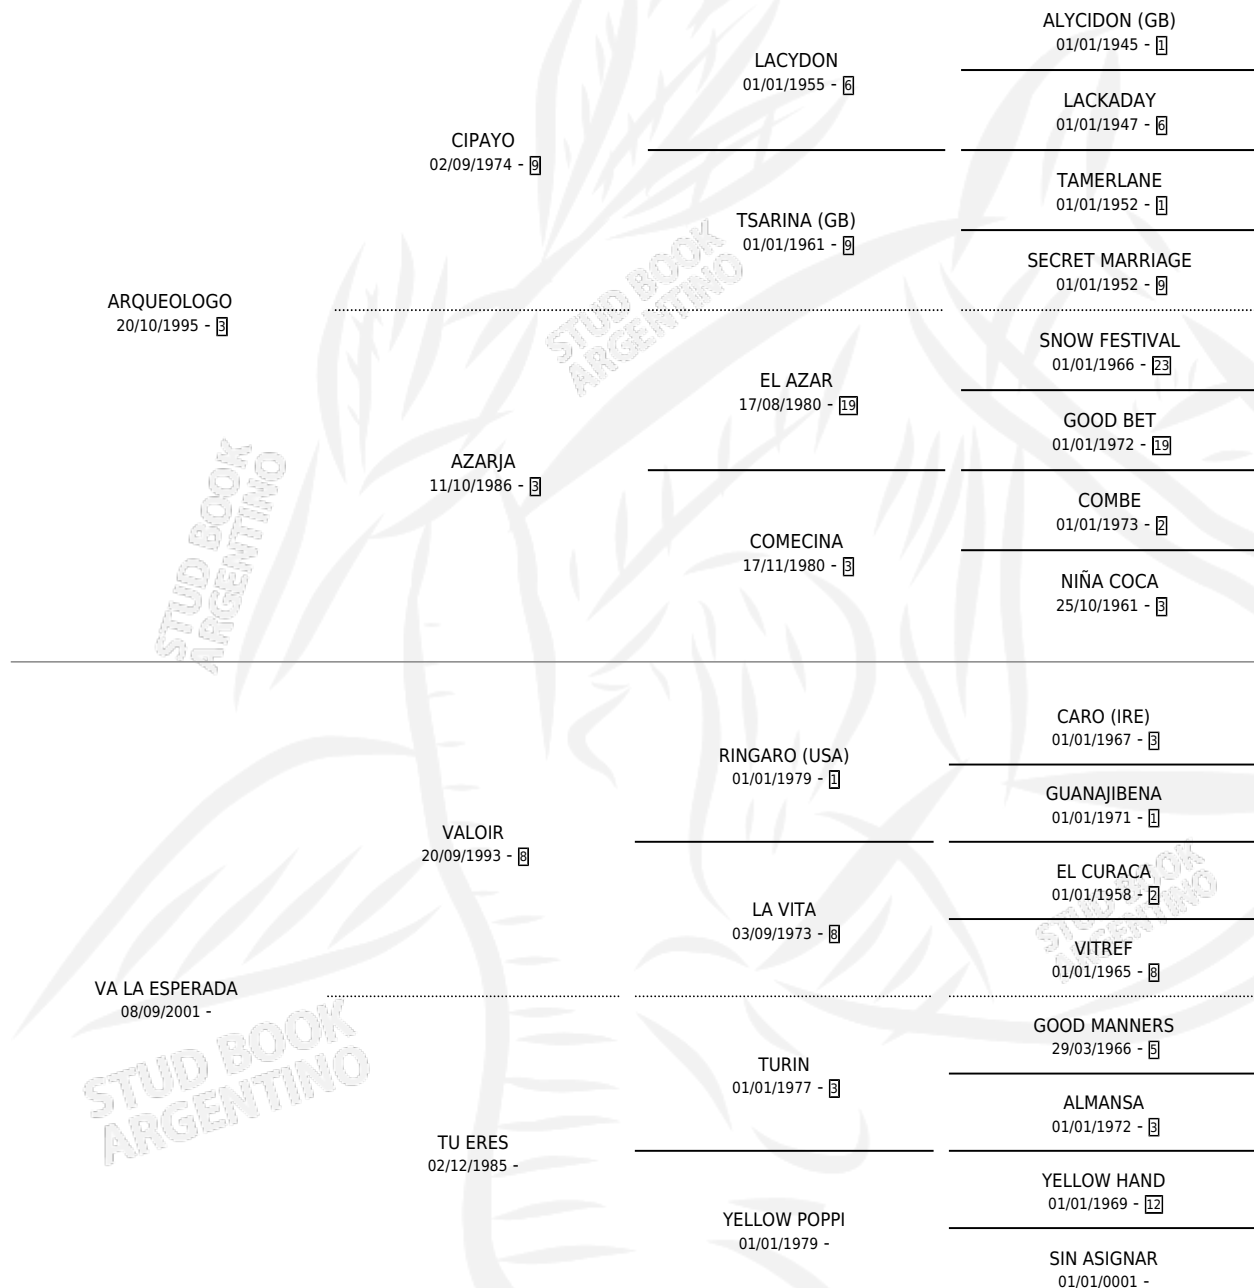

ARQUEADA

por ARQUEOLOGO y VA LA ESPERADA por VALOIR

Argentina · Hembra · Alazan · SP · 13/09/2005
Familia · Volumen 39

ESTADO

TIPIFICACIÓN SANGUÍNEA	X
TIPIFICACIÓN POR ADN	✓
PASAPORTE	X
IDENTIFICACIÓN POR MICROCHIP	X
REPRODUCTOR	✓

Lugar de nacimiento: Monadri

Criador: Sin dato

~

HIJOS

	MACHOS	HEMBRAS
3 NACIERON	0	3
1 CORRIERON	0	1
1 GANARON	0	1
0 GANADORES CL	0 GANADORES GR	0 GANADORES G1

PEDIGREE