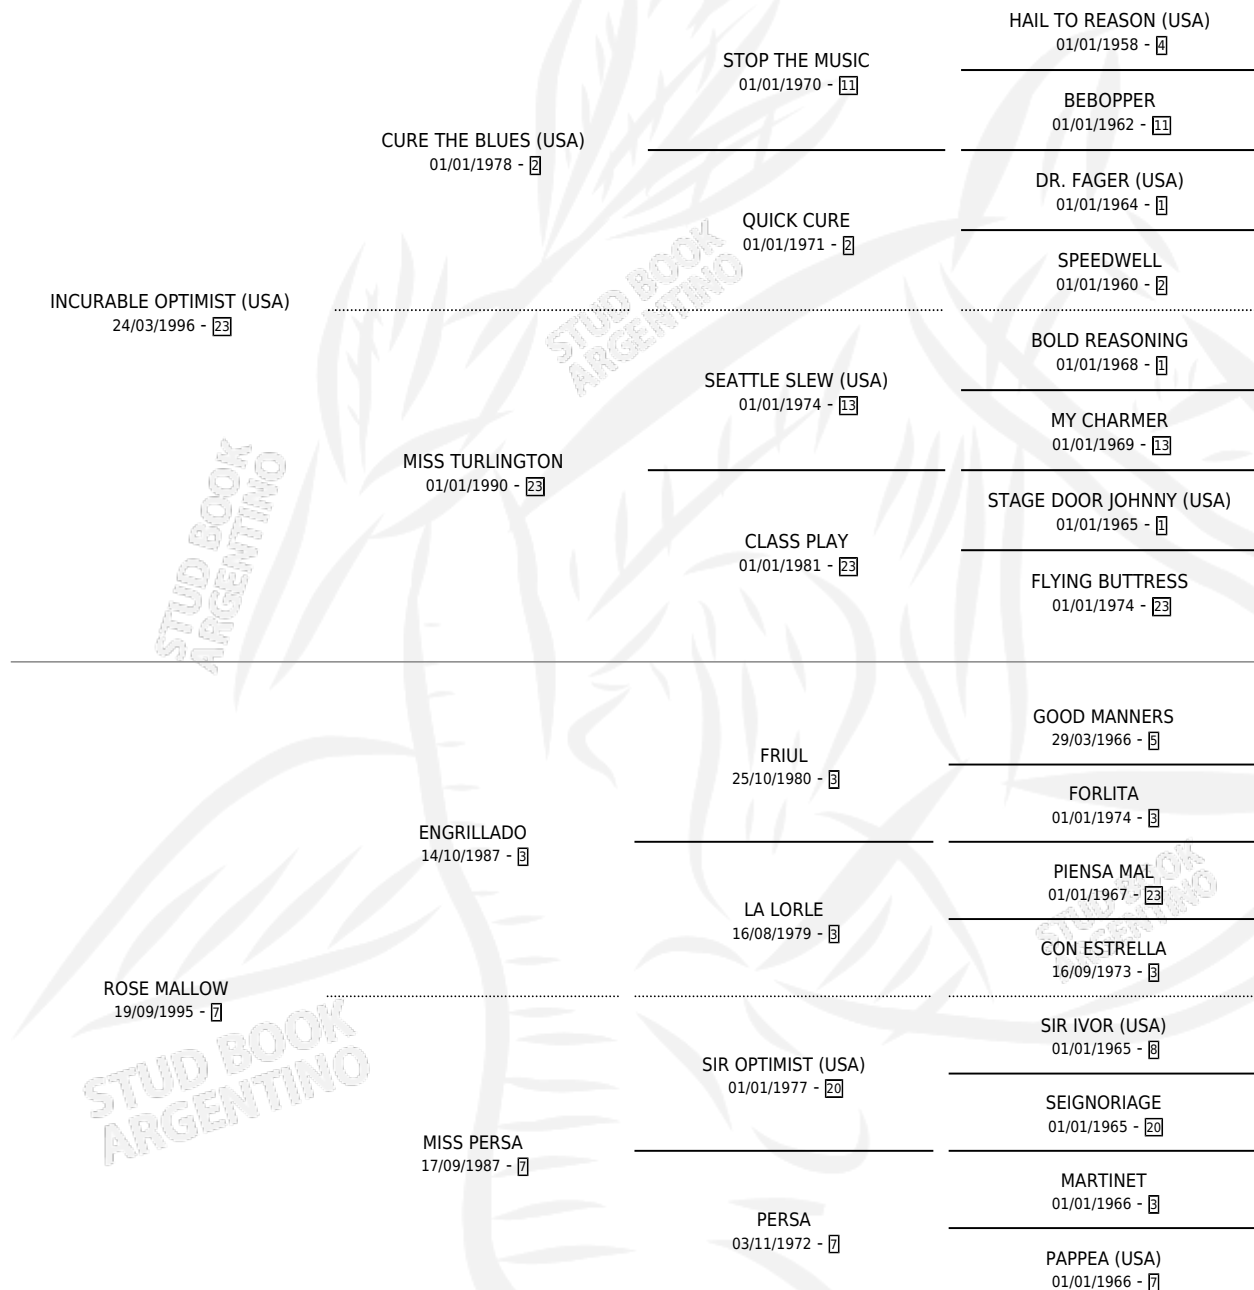

ROSA MAGICA

por **INCURABLE OPTIMIST (USA)** y **ROSE MALLOW** por **ENGRILLADO**

Argentina · Hembra · Alazan · SP · 12/09/2005
Familia 7 · Volumen 39

ESTADO

TIPIFICACIÓN SANGUÍNEA	X
TIPIFICACIÓN POR ADN	✓
PASAPORTE	X
IDENTIFICACIÓN POR MICROCHIP	X
REPRODUCTOR	✓

Lugar de nacimiento: El Paraiso

Criador: Sin dato

~

HIJOS

	MACHOS	HEMBRAS
4 NACIERON	2	2
SIN ACTUACIONES		

PEDIGREE

CAMPAÑA

Solo carreras oficiales de Argentina