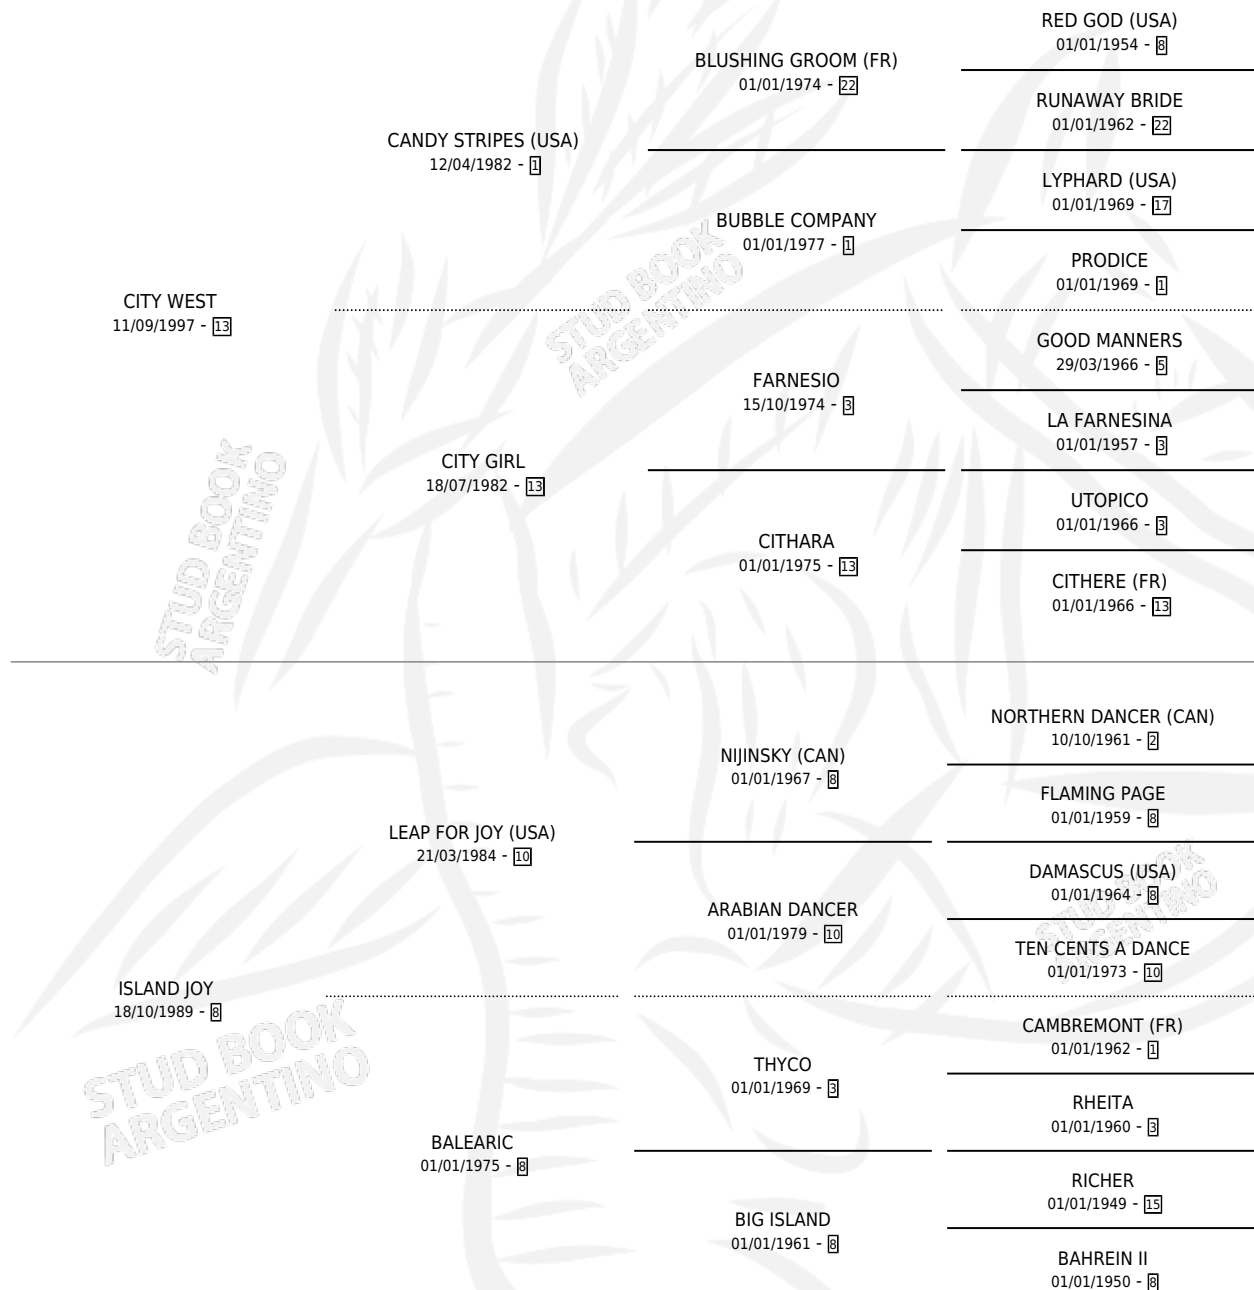

BRITANIC CITY

por CITY WEST y ISLAND JOY por LEAP FOR JOY (USA)

Argentina · Hembra · Alazan · SP · 12/09/2005
Familia 8-a · Volumen 39

ESTADO

TIPIFICACIÓN SANGUÍNEA	X
TIPIFICACIÓN POR ADN	✓
PASAPORTE	X
IDENTIFICACIÓN POR MICROCHIP	X
REPRODUCTOR	✓

Lugar de nacimiento: Melincue

Criador: Melincue

~

HIJOS

	MACHOS	HEMBRAS
1 NACIERON	1	0

SIN ACTUACIONES

PEDIGREE

CAMPAÑA

Solo carreras oficiales de Argentina

POR EDAD

EDAD	CC	1°	2°	3°	4°	5°	NP	CLC	CLG	CLCG1	CLGG1	IMPORTE	GANANCIA / CC
3 AÑOS	8	1	2	1	1	0	3	0	0	0	0	\$37,050	\$4,631
4 AÑOS	5	0	0	0	1	0	4	0	0	0	0	\$1,900	\$380
TOTALES	13	1	2	1	2	0	7	0	0	0	0	\$38,950	\$2,996
%		7.7%	15.4%	7.7%	15.4%	0.0%	53.8%	0.0%	0.0%	0.0%	0.0%		