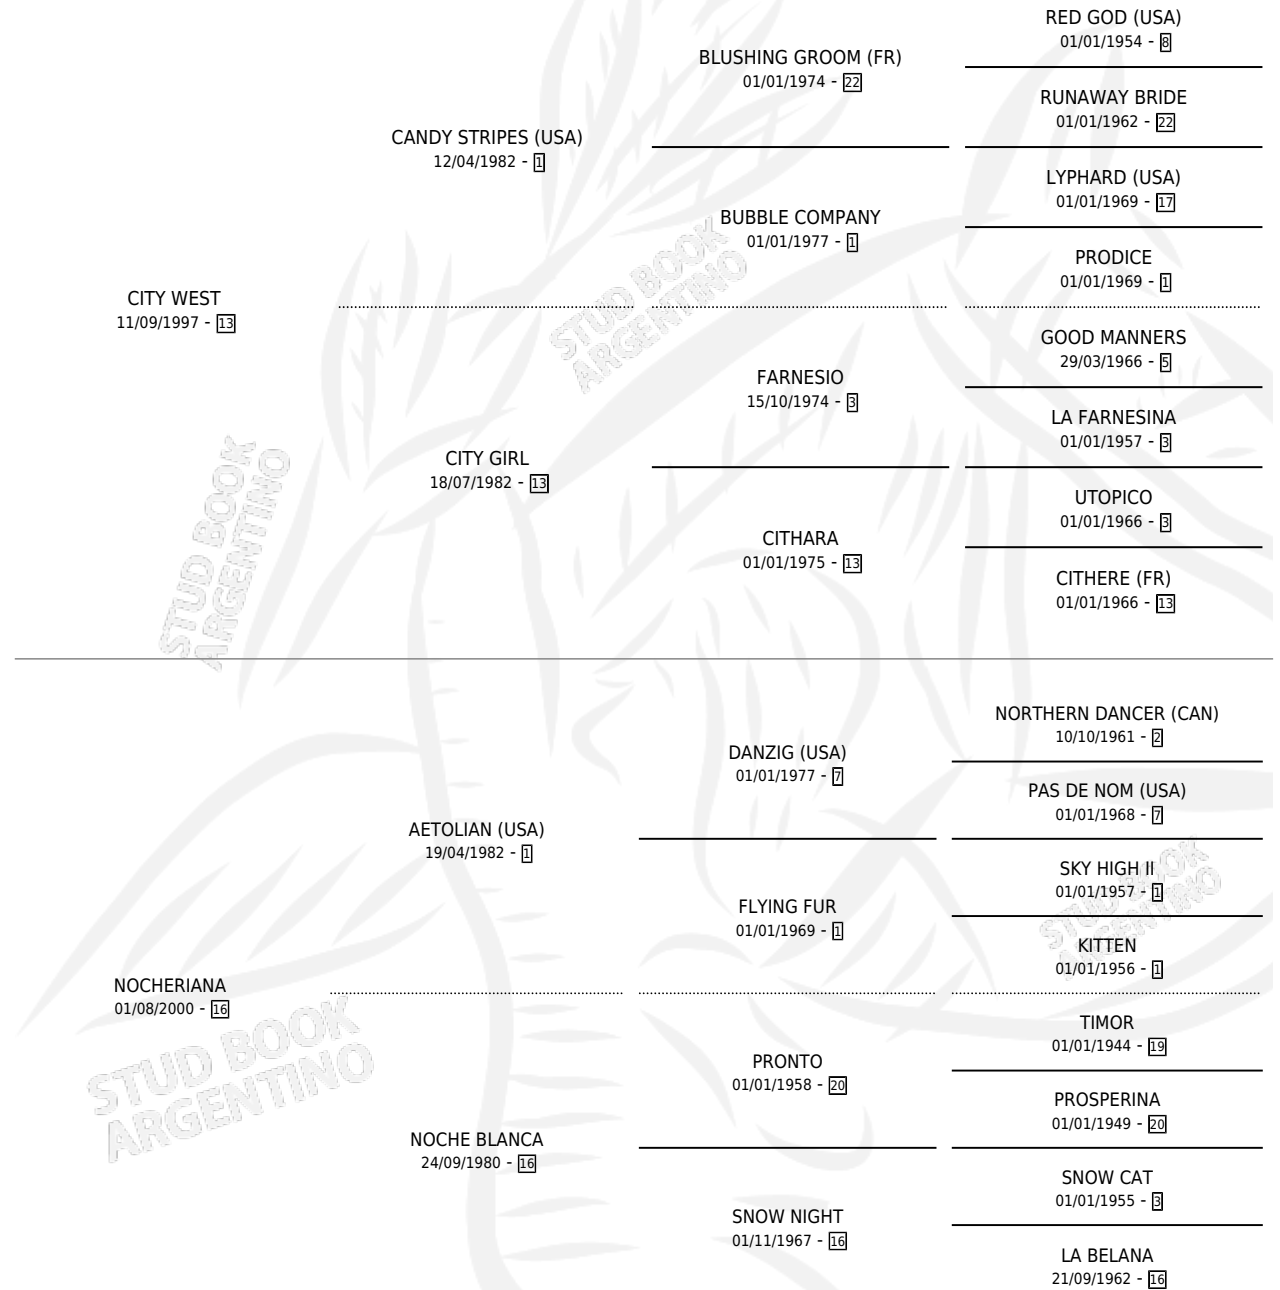

NIGHTLY CITY

por CITY WEST y NOCHERIANA por AETOLIAN (USA)

Argentina · Hembra · Tordillo · SP · 11/09/2005
Familia 16 · Volumen 39

ESTADO

TIPIFICACIÓN SANGUÍNEA	X
TIPIFICACIÓN POR ADN	✓
PASAPORTE	X
IDENTIFICACIÓN POR MICROCHIP	X
REPRODUCTOR	X

Lugar de nacimiento: Melincue

Criador: Melincue

PEDIGREE

NIGHTLY CITY

Datos oficiales del Stud Book Argentino

Documento generado el 11/05/2026

studbook.org.ar