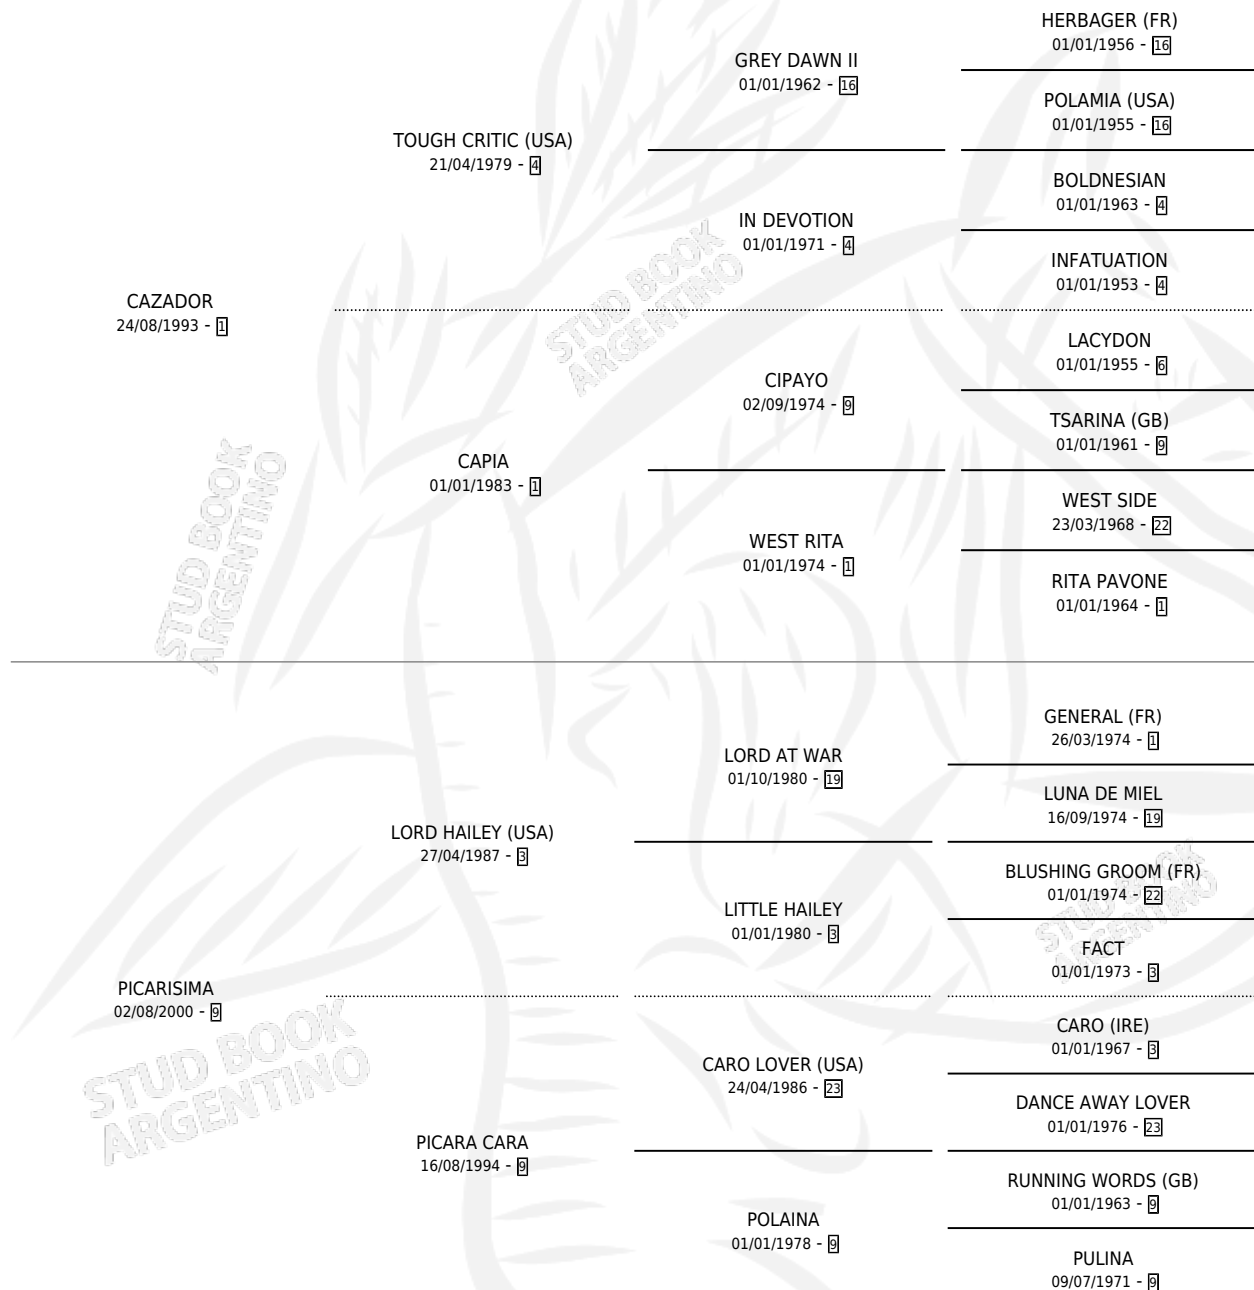

Lugar de nacimiento: El Entrerriano
Criador: Paz Carlos Alberto

~

HIJOS

	MACHOS	HEMBRAS
1 NACIERON	1	0

SIN ACTUACIONES

PEDIGREE

CAMPAÑA

Solo carreras oficiales de Argentina